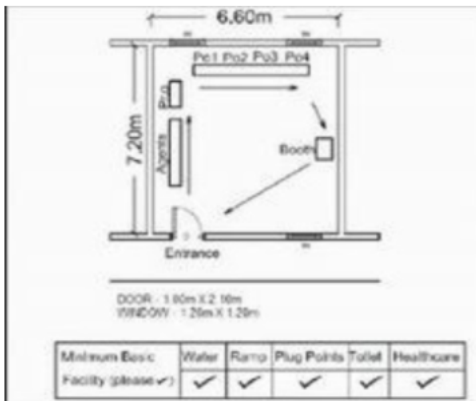

Google Map View

Polling Station Building Front View

Polling Station Front View

Cad View

Key MAP View

1 பெயர் : சங்கீதா - தந்தையின் பெயர்: முருகேசன் - வீட்டு எண் : 17 வயது : 44 பாலினம் : பெண்	AXL1047869 Photo is available	2 பெயர் : ராஜேஷ் - தந்தையின் பெயர்: முருகேசன் - வீட்டு எண் : 17 வயது : 42 பாலினம் : ஆண்	AXL1047851 Photo is available	3 பெயர் : அம்சவேணி - கணவர் பெயர்: கிருஷ்ணன் - வீட்டு எண் : 20 வயது : 71 பாலினம் : பெண்	AXL0579102 Photo is available
4 பெயர் : ராஜாராம் ஆர் தந்தையின் பெயர்: ரங்கசாமி ரங்கசாமி வீட்டு எண் : 20B வயது : 73 பாலினம் : ஆண்	AXL1544683 Photo is available	5 பெயர் : கௌசல்யா கணவர் பெயர்: ராஜாராம் ராஜாராம் வீட்டு எண் : 20B வயது : 66 பாலினம் : பெண்	AXL1544691 Photo is available	6 பெயர் : பாலா முருகன் தந்தையின் பெயர்: சண்முகம் வீட்டு எண் : 22/61 வயது : 22 பாலினம் : ஆண்	AXL2670222 Photo is available
7 பெயர் : யுவராஜ் தந்தையின் பெயர்: கோதண்டம் வீட்டு எண் : 23 வயது : 45 பாலினம் : ஆண்	AXL2586485 Photo is available	8 பெயர் : சர்வமங்கலம் கணவர் பெயர்: யுவராஜ் வீட்டு எண் : 23 வயது : 44 பாலினம் : பெண்	YQY0722520 Photo is available	9 பெயர் : கார்த்திக் - தந்தையின் பெயர்: புகழேந்தி - வீட்டு எண் : 24F8 வயது : 43 பாலினம் : ஆண்	AXL0579383 Photo is available
10 பெயர் : இன்பகலையரசி - கணவர் பெயர்: கார்த்திக் - வீட்டு எண் : 24F8 வயது : 37 பாலினம் : பெண்	AXL1544766 Photo is available	11 பெயர் : தமிழ் செல்வன் தந்தையின் பெயர்: திருதக்க தேவர் வீட்டு எண் : 24ஜீ1 வயது : 24 பாலினம் : ஆண்	AXL2586576 Photo is available	12 பெயர் : மணிகண்டன் - தந்தையின் பெயர்: திம்மராயன் - வீட்டு எண் : 24ஜே வயது : 44 பாலினம் : ஆண்	JFM2755510 Photo is available
13 பெயர் : ஹரிஹரசதன் - தந்தையின் பெயர்: திம்மராயன் - வீட்டு எண் : 24ஜே வயது : 42 பாலினம் : ஆண்	JFM3850310 Photo is available	14 பெயர் : தேவராஜன் - தந்தையின் பெயர்: ராமலிங்கம் - வீட்டு எண் : 25A வயது : 71 பாலினம் : ஆண்	JFM3929411 Photo is available	15 பெயர் : திலகவதி கணவர் பெயர்: தேவராஜன் - வீட்டு எண் : 25A வயது : 63 பாலினம் : பெண்	JFM3929429 Photo is available
16 பெயர் : மனோஜ் தே தந்தையின் பெயர்: தேவராஜன் வீட்டு எண் : 25A வயது : 41 பாலினம் : ஆண்	AXL1455070 Photo is available	17 பெயர் : திவ்யா - கணவர் பெயர்: செந்தில்குமார் - வீட்டு எண் : 25a வயது : 38 பாலினம் : பெண்	AXL1588011 Photo is available	18 பெயர் : பிரீத்தி - கணவர் பெயர்: மனோஜ் - வீட்டு எண் : 25-A-1 வயது : 31 பாலினம் : பெண்	AXL1455088 Photo is available
19 பெயர் : மார்டின் சாமுவேல் ராஜ் - தந்தையின் பெயர்: ராஜரத்தினம் - வீட்டு எண் : 25ஜி வயது : 45 பாலினம் : ஆண்	JFM3832896 Photo is available	20 பெயர் : கலாவினோதினி - கணவர் பெயர்: மார்டின் சாமுவேல் ராஜ் - வீட்டு எண் : 25ஜி வயது : 40 பாலினம் : பெண்	AXL1592021 Photo is available	21 பெயர் : ஜெய்குமார் - தந்தையின் பெயர்: வெங்கடேசன் - வீட்டு எண் : 26-137 வயது : 33 பாலினம் : ஆண்	AXL1544717 Photo is available
22 பெயர் : சத்யா வெ தந்தையின் பெயர்: வெங்கடேசன் பி வீட்டு எண் : 26/137 வயது : 24 பாலினம் : பெண்	AXL2717221 Photo is available	23 பெயர் : பூர்ணிவாசன் தந்தையின் பெயர்: வெங்கடேசன் வீட்டு எண் : 26/137 வயது : 22 பாலினம் : ஆண்	AXL2717254 Photo is available	24 பெயர் : செல்வமணி தந்தையின் பெயர்: சின்னய்யா வீட்டு எண் : 27/11 வயது : 75 பாலினம் : ஆண்	AXL2791887 Photo is available
25 பெயர் : உமா கணவர் பெயர்: செல்வமணி வீட்டு எண் : 27/11 வயது : 66 பாலினம் : பெண்	AXL2791937 Photo is available	26 பெயர் : பரத்குமார் தந்தையின் பெயர்: குமரேசன் வீட்டு எண் : 27/A7 வயது : 25 பாலினம் : ஆண்	AXL1833318 Photo is available	27 பெயர் : உமாதேவி - கணவர் பெயர்: செல்வம் - வீட்டு எண் : 28 வயது : 56 பாலினம் : பெண்	AXL0579003 Photo is available
28 பெயர் : வெங்கடேசன் தந்தையின் பெயர்: கண்ணுசாமி வீட்டு எண் : 28 எ வயது : 85 பாலினம் : ஆண்	AXL2492841 Photo is available	29 பெயர் : அனு பாரதி கணவர் பெயர்: கௌசிகன் வீட்டு எண் : 28 எ வயது : 31 பாலினம் : பெண்	AXL2492809 Photo is available	30 பெயர் : பத்மா கணவர் பெயர்: வெங்கடேசன் வீட்டு எண் : 28-எ வயது : 79 பாலினம் : பெண்	AXL2492833 Photo is available