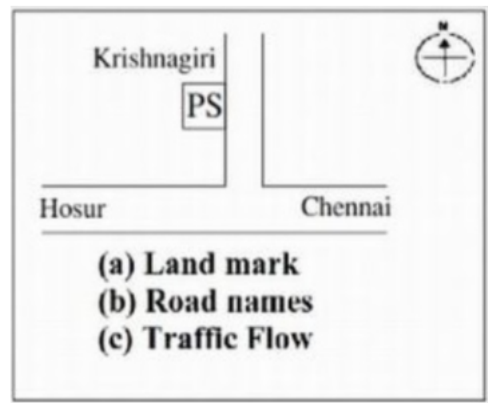

Key MAP View