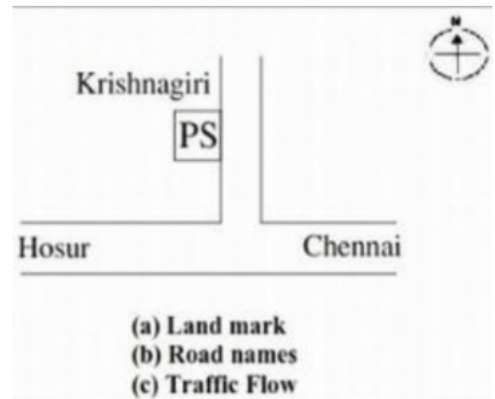

Cad View

Key MAP View