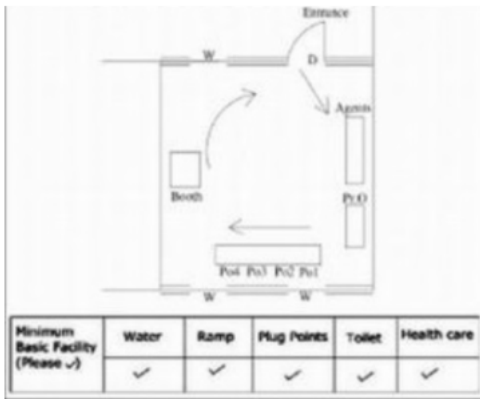

**Google Map View**

**Polling Station Building Front View**

**Polling Station Front View**

**Cad View**

**Key MAP View**

1 பெயர் : லோகநாயகி - கணவர் பெயர்: சக்திவேல் - வீட்டு எண் : 1 வயது : 63 பாலினம் : பெண் Photo is available	AXL1613041	2 பெயர் : ரேணுகா - தந்தையின் பெயர்: தமிழ்செல்வன் - வீட்டு எண் : 1-183 வயது : 31 பாலினம் : பெண் Photo is available	AXL1193689	3 பெயர் : முஷ்ராபூஸ் அயின் தந்தையின் பெயர்: ஜாகீர் உசேன் வீட்டு எண் : 1/196 வயது : 24 பாலினம் : பெண் Photo is available	AXL2493005
4 பெயர் : முஷ்ரப்பில்ஹயின் தந்தையின் பெயர்: முஹம்மத் ஜகீர் ஹுசைன் வீட்டு எண் : 1/196 வயது : 24 பாலினம் : பெண் Photo is available	AXL2629541	5 பெயர் : முகமது ஆதில் உசேன் தந்தையின் பெயர்: முகமது ஜாகீர் உசேன் வீட்டு எண் : 1/196 வயது : 22 பாலினம் : ஆண் Photo is available	AXL2700003	6 பெயர் : கௌசிக் தந்தையின் பெயர்: சரவணன் வீட்டு எண் : 1/224 வயது : 23 பாலினம் : ஆண் Photo is available	AXL2541126
7 பெயர் : திருவேணி இதரர் பெயர்: சரளா - வீட்டு எண் : 2/256 ஏ1 வயது : 39 பாலினம் : பெண் Photo is available	AXL0743757	8 பெயர் : பூபதி - தந்தையின் பெயர்: மாணிக்கம் - வீட்டு எண் : 2/376ஏ வயது : 71 பாலினம் : ஆண் Photo is available	AXL1662402	9 பெயர் : ஜனகன் - தந்தையின் பெயர்: பூபதி - வீட்டு எண் : 2/376ஏ வயது : 38 பாலினம் : ஆண் Photo is available	AXL1587153
10 பெயர் : கனிமொழி - கணவர் பெயர்: ஜனகன் - வீட்டு எண் : 2/376ஏ வயது : 34 பாலினம் : பெண் Photo is available	AXL1587039	11 பெயர் : அன்பழகன் - தந்தையின் பெயர்: பெருமாள் - வீட்டு எண் : 3 வயது : 55 பாலினம் : ஆண் Photo is available	AXL1051382	12 பெயர் : சிவகாமி - தந்தையின் பெயர்: அன்பழகன் - வீட்டு எண் : 3 வயது : 45 பாலினம் : பெண் Photo is available	AXL1051408
13 பெயர் : ரூபஸ் பிலிப் கேரி தந்தையின் பெயர்: ஜான் வில்லியம் கேரி வீட்டு எண் : 3-33A வயது : 44 பாலினம் : ஆண் Photo is available	AXL1193663	14 பெயர் : சுகிலா கணவர் பெயர்: ரூபஸ் பிலிப் கேரி வீட்டு எண் : 3/33 ஏ வயது : 42 பாலினம் : பெண் Photo is available	AXL1867795	15 பெயர் : ஜோன்பனியன் - தந்தையின் பெயர்: ரகுவில்லியம் கேரி - வீட்டு எண் : 3-33A வயது : 39 பாலினம் : ஆண் Photo is available	AXL1193671
16 பெயர் : கலிப்புல்லா - தந்தையின் பெயர்: பசுலுல்லா - வீட்டு எண் : 3/37 வயது : 79 பாலினம் : ஆண் Photo is available	AXL2177137	17 பெயர் : பிர்தோஷ் பேகம் கலிப்புல்லா - கணவர் பெயர்: கலிப்புல்லா - வீட்டு எண் : 3-37 வயது : 61 பாலினம் : பெண் Photo is available	JFM3935780	18 பெயர் : மீர் முஹம்மத் சுஹேப் - தந்தையின் பெயர்: கலிப்புல்லா - வீட்டு எண் : 3-37 வயது : 37 பாலினம் : ஆண் Photo is available	JFM3935764
19 பெயர் : சோபியா பேகம் - தந்தையின் பெயர்: கலிப் உல்லா - வீட்டு எண் : 3-37 வயது : 33 பாலினம் : பெண் Photo is available	AXL0921932	20 பெயர் : சங்கரி - கணவர் பெயர்: வஷ்மி காந்தன் - வீட்டு எண் : 3-38 வயது : 47 பாலினம் : பெண் Photo is available	AXL1051010	21 பெயர் : ஐஷ்வர்யா தந்தையின் பெயர்: லுக்ஷ்மீ கந்தன் வீட்டு எண் : 3/38 வயது : 21 பாலினம் : பெண் Photo is available	AXL2729101
22 பெயர் : சந்திரா - கணவர் பெயர்: கிருஷ்ணன் - வீட்டு எண் : 3-41 வயது : 81 பாலினம் : பெண் Photo is available	AXL2177152	23 பெயர் : மனோகரன் - தந்தையின் பெயர்: கிருஷ்ணன் - வீட்டு எண் : 3-41 வயது : 52 பாலினம் : ஆண் Photo is available	AXL2177160	24 பெயர் : சமதி - கணவர் பெயர்: மனோகர் - வீட்டு எண் : 3-41 வயது : 49 பாலினம் : பெண் Photo is available	JFM1694637
25 பெயர் : பிரனேஷ் தந்தையின் பெயர்: மனோகரன் வீட்டு எண் : 3/41 வயது : 22 பாலினம் : ஆண் Photo is available	AXL2905016	26 பெயர் : ஆனந்தகுமார் - தந்தையின் பெயர்: கிருஷ்ணன் - வீட்டு எண் : 3-42 வயது : 50 பாலினம் : ஆண் Photo is available	JFM2488211	27 பெயர் : திவ்யா கணவர் பெயர்: ஆனந்த் குமார் வீட்டு எண் : 3/42 வயது : 41 பாலினம் : பெண் Photo is available	AXL2729028
28 பெயர் : கண்ணன் - தந்தையின் பெயர்: சாமன் - வீட்டு எண் : 3-43 வயது : 54 பாலினம் : ஆண் Photo is available	AXL1193416	29 பெயர் : லாவண்யா - கணவர் பெயர்: கண்ணன் - வீட்டு எண் : 3-44 வயது : 45 பாலினம் : பெண் Photo is available	AXL1193424	30 பெயர் : மிருதுளா கண்ணன் க தந்தையின் பெயர்: கண்ணன் வீட்டு எண் : 3/44 வயது : 20 பாலினம் : பெண் Photo is available	AXL2945053