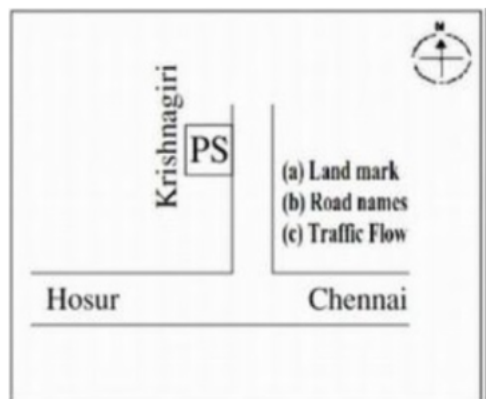

Key MAP View