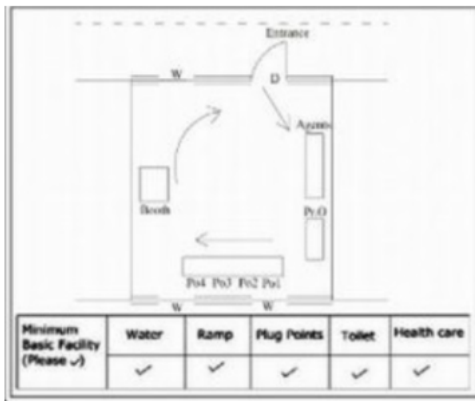

Google Map View

Polling Station Building Front View

Polling Station Front View

Cad View

Key MAP View

1 பெயர் : ஜாவித் - தந்தையின் பெயர்: ஷாஜகான் - வீட்டு எண் : 1-117-A வயது : 30 பாலினம் : ஆண்	AXL1495209 Photo is available	2 பெயர் : சோபா - கணவர் பெயர்: வெங்கடேசன் - வீட்டு எண் : 2-7-3na வயது : 29 பாலினம் : பெண்	AXL1664036 Photo is available	3 பெயர் : லட்சுமி தேவி - கணவர் பெயர்: தேவராஜ் - வீட்டு எண் : 2-368 வயது : 36 பாலினம் : பெண்	AXL1664069 Photo is available
4 பெயர் : சேகர் - தந்தையின் பெயர்: நாராயணன் கவுடு - வீட்டு எண் : 2-605 வயது : 28 பாலினம் : ஆண்	AXL1664051 Photo is available	5 பெயர் : கணேஷ் - தந்தையின் பெயர்: நாகராஜ் - வீட்டு எண் : 2-662 வயது : 30 பாலினம் : ஆண்	AXL1664085 Photo is available	6 பெயர் : பாலாஜி - தந்தையின் பெயர்: ராமேஷ் - வீட்டு எண் : 2-670 வயது : 28 பாலினம் : ஆண்	AXL1664028 Photo is available
7 பெயர் : கங்கம்மா - கணவர் பெயர்: சுப்பரமணி - வீட்டு எண் : 2-708 வயது : 55 பாலினம் : பெண்	AXL1664077 Photo is available	8 பெயர் : ஜனராஞ்சினி - தந்தையின் பெயர்: பழனிசாமி - வீட்டு எண் : 3-353 வயது : 30 பாலினம் : பெண்	AXL1394832 Photo is available	9 பெயர் : பாஸ்கரன் - தந்தையின் பெயர்: கோவிந்தராஜ் - வீட்டு எண் : 4-59 வயது : 41 பாலினம் : ஆண்	AXL0819672 Photo is available
10 பெயர் : ராஜா - தந்தையின் பெயர்: சேகர் - வீட்டு எண் : 4-1064 வயது : 34 பாலினம் : ஆண்	AXL0819557 Photo is available	11 பெயர் : பாரதி - கணவர் பெயர்: காளியப்பன் - வீட்டு எண் : 5 வயது : 43 பாலினம் : பெண்	AXL0926022 Photo is available	12 பெயர் : ரசுஷண வி தந்தையின் பெயர்: வெங்கடேசன் வீட்டு எண் : 5/2 வயது : 22 பாலினம் : பெண்	AXL2878528 Photo is available
13 பெயர் : கௌரம்மா தந்தையின் பெயர்: கணேஷ் குமார் வீட்டு எண் : 5/67-1 வயது : 50 பாலினம் : பெண்	AXL1769900 Photo is available	14 பெயர் : தெய்வானை - கணவர் பெயர்: முருகன் - வீட்டு எண் : 5-91 வயது : 38 பாலினம் : பெண்	AXL1062223 Photo is available	15 பெயர் : சாஜித் தந்தையின் பெயர்: அப்துல்அமித் - வீட்டு எண் : 5-107 வயது : 51 பாலினம் : ஆண்	AXL1061241 Photo is available
16 பெயர் : ரகமத்உன்னிசா கணவர் பெயர்: சாஜித் வீட்டு எண் : 5-107 வயது : 42 பாலினம் : பெண்	AXL1061258 Photo is available	17 பெயர் : யாஸ்மின் - தந்தையின் பெயர்: அசத்துல்லா - வீட்டு எண் : 5-145 வயது : 35 பாலினம் : பெண்	AXL0125690 Photo is available	18 பெயர் : அல்போன்ஸாமேரி - கணவர் பெயர்: பிரான்சிஸ் - வீட்டு எண் : 5/166 வயது : 52 பாலினம் : பெண்	JFM1727551 Photo is available
19 பெயர் : கார்த்திக் தந்தையின் பெயர்: சங்கீதா வீட்டு எண் : 5/283 வயது : 42 பாலினம் : ஆண்	AXL2550093 Photo is available	20 பெயர் : சத்தியமூர்த்தி - தந்தையின் பெயர்: செல்வக்குமார் - வீட்டு எண் : 5-283C வயது : 30 பாலினம் : ஆண்	AXL1319938 Photo is available	21 பெயர் : அம்ரீன் தந்தையின் பெயர்: அப்துல் ஜலீல் வீட்டு எண் : 5/286 வயது : 25 பாலினம் : பெண்	AXL2552776 Photo is available
22 பெயர் : செல்வம் - தந்தையின் பெயர்: ராஜி - வீட்டு எண் : 5-325 வயது : 71 பாலினம் : ஆண்	JFM3737590 Photo is available	23 பெயர் : செல்வமேகலா - கணவர் பெயர்: செல்வம் - வீட்டு எண் : 5-325 வயது : 59 பாலினம் : பெண்	AXL0653048 Photo is available	24 பெயர் : எட்வின்ராஜ்குமார் - தந்தையின் பெயர்: செல்வம் - வீட்டு எண் : 5-325 வயது : 43 பாலினம் : ஆண்	JFM3737582 Photo is available
25 பெயர் : சினனதுரை - தந்தையின் பெயர்: சுடலைமணி - வீட்டு எண் : 5-326 வயது : 51 பாலினம் : ஆண்	JFM3737608 Photo is available	26 பெயர் : ஜேயசுதா - கணவர் பெயர்: சினனதுரை - வீட்டு எண் : 5-326 வயது : 49 பாலினம் : பெண்	JFM3737616 Photo is available	27 பெயர் : முத்துசெல்வன் சின்னதுரை தந்தையின் பெயர்: சின்னதுரை வீட்டு எண் : 5/326 வயது : 22 பாலினம் : ஆண்	AXL2927564 Photo is available
28 பெயர் : பாபு - தந்தையின் பெயர்: கோவிந்தம்மாள் - வீட்டு எண் : 5-327 வயது : 33 பாலினம் : ஆண்	AXL0925628 Photo is available	29 பெயர் : மனிமேகலை கணவர் பெயர்: பாபு வீட்டு எண் : 5/327 வயது : 23 பாலினம் : பெண்	AXL2902104 Photo is available	30 பெயர் : கோவிந்தம்மாள் - கணவர் பெயர்: ஆனந்து - வீட்டு எண் : 5-328 வயது : 54 பாலினம் : பெண்	AXL2215838 Photo is available