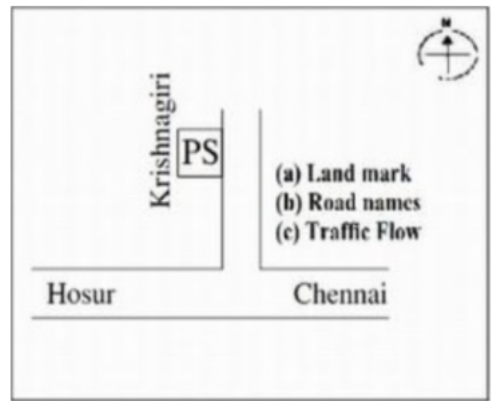

Key MAP View