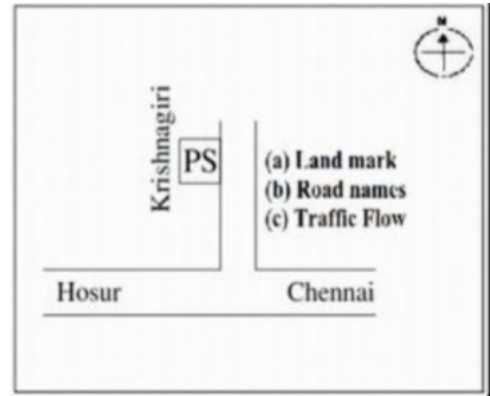

Cad View

Key MAP View