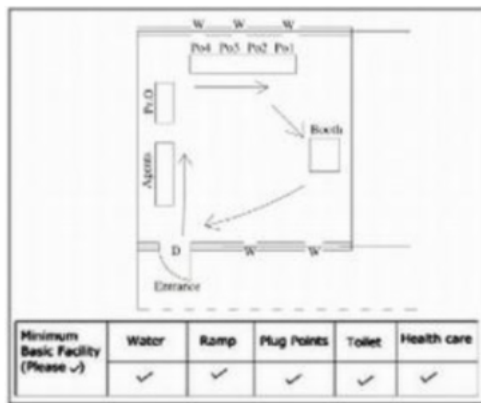

Google Map View

Polling Station Building Front View

Polling Station Front View

Cad View

Key MAP View

1 பெயர் : வெங்கட்டராமன் - தந்தையின் பெயர்: சென்றாயகவுண்டர் - வீட்டு எண் : 1/111-1 வயது : 83 பாலினம் : ஆண்	JFM2486355 Photo is available	2 பெயர் : மகேஸ்வரன் தந்தையின் பெயர்: சரவணன் வீட்டு எண் : 1/149 வயது : 27 பாலினம் : ஆண்	AXL1838663 Photo is available	3 பெயர் : விக்கென்ஷ் தந்தையின் பெயர்: சரவணன் வீட்டு எண் : 1/235 வயது : 30 பாலினம் : ஆண்	AXL2555548 Photo is available
4 பெயர் : நந்தகுமார் தந்தையின் பெயர்: சரவணன் வீட்டு எண் : 1/235 வயது : 26 பாலினம் : ஆண்	AXL2555498 Photo is available	5 பெயர் : யோகேஷ்வரி தந்தையின் பெயர்: சரவணன் வீட்டு எண் : 1/235 வயது : 24 பாலினம் : பெண்	AXL2555399 Photo is available	6 பெயர் : பாலகுமார் தந்தையின் பெயர்: ராஜ்ஜி வீட்டு எண் : 1/268எல்ஐஜீ வயது : 40 பாலினம் : ஆண்	AXL1873272 Photo is available
7 பெயர் : இம்ரான் பாஷா - தந்தையின் பெயர்: அப்துல் ரஹ்மான் - வீட்டு எண் : 1-404-6 வயது : 61 பாலினம் : ஆண்	AXL1587906 Photo is available	8 பெயர் : சர்மாஜ்ஜி பேகம் - கணவர் பெயர்: இம்ரான் பாஷா - வீட்டு எண் : 1-404-6 வயது : 48 பாலினம் : பெண்	AXL1587914 Photo is available	9 பெயர் : மணிக்கொடி - தந்தையின் பெயர்: நாகராஜன் - வீட்டு எண் : 1/427-7 வயது : 46 பாலினம் : பெண்	AXL0057182 Photo is available
10 பெயர் : கவிபிரியா செ தந்தையின் பெயர்: சென்றாயன் வீட்டு எண் : 1/428-1 வயது : 24 பாலினம் : பெண்	AXL2849958 Photo is available	11 பெயர் : ரேவதி - தந்தையின் பெயர்: குப்புசாமி - வீட்டு எண் : 1-437 வயது : 34 பாலினம் : பெண்	AXL0921387 Photo is available	12 பெயர் : சையத் ஷா காஷிப்புத்தீன் தை தந்தையின் பெயர்: சையத் ஷா தைப்புத்தீன் வீட்டு எண் : 1/449 வயது : 25 பாலினம் : ஆண்	AXL2492924 Photo is available
13 பெயர் : பிரபு - தந்தையின் பெயர்: ரத்தினம் - வீட்டு எண் : 1-449-3 வயது : 44 பாலினம் : ஆண்	AXL1390970 Photo is available	14 பெயர் : சுகன்யா - கணவர் பெயர்: பிரபு - வீட்டு எண் : 1-449-3 வயது : 37 பாலினம் : பெண்	AXL1311810 Photo is available	15 பெயர் : கார்த்திகேயன் கெ தந்தையின் பெயர்: கென்னடி த வீட்டு எண் : 1/456-19 வயது : 25 பாலினம் : ஆண்	AXL2692598 Photo is available
S 16 பெயர் : முகுந்தன் தந்தையின் பெயர்: பச்சமுத்து வீட்டு எண் : 1/461-23 வயது : 27 பாலினம் : ஆண்	AXL2628295 Photo is available	S 17 பெயர் : பச்சமுத்து - தந்தையின் பெயர்: பச்சமுத்து - வீட்டு எண் : 1/461-23 வயது : 61 பாலினம் : ஆண்	AXL0814160 Photo is available	18 பெயர் : லோகேஷ் குமார் தந்தையின் பெயர்: முத்தையா வீட்டு எண் : 1/464-11 வயது : 22 பாலினம் : ஆண்	AXL2856664 Photo is available
19 பெயர் : ஹரிஷ் தந்தையின் பெயர்: முத்தையா வீட்டு எண் : 1/464-11 வயது : 21 பாலினம் : ஆண்	AXL2856656 Photo is available	20 பெயர் : மங்கையர்க்கரசி கணவர் பெயர்: செல்வராஜ் வீட்டு எண் : 1/483-4 வயது : 58 பாலினம் : பெண்	XLG0554840 Photo is available	21 பெயர் : சுபிஷா தந்தையின் பெயர்: செல்வராஜ் வீட்டு எண் : 1/483-4 வயது : 29 பாலினம் : பெண்	XLG0751941 Photo is available
22 பெயர் : செல்வராஜ் மு தாயின் பெயர்: பூவம்மாள் வீட்டு எண் : 1/483-4, விநாயகர் நகர் வயது : 59 பாலினம் : ஆண்	XLG0255794 Photo is available	23 பெயர் : சூர்யா பிரசன்னா தந்தையின் பெயர்: செல்வராஜ் மு வீட்டு எண் : 1/483-4, விநாயகர் நகர் வயது : 31 பாலினம் : ஆண்	XLG0554436 Photo is available	24 பெயர் : ஆர்த்தி - தந்தையின் பெயர்: ரவி - வீட்டு எண் : 1-503 வயது : 30 பாலினம் : பெண்	AXL1311422 Photo is available
25 பெயர் : தேனப்பன் - தந்தையின் பெயர்: வெங்கடாசலம் - வீட்டு எண் : 1/511-4 வயது : 55 பாலினம் : ஆண்	AXL1508480 Photo is available	26 பெயர் : அன்னபூரணி - கணவர் பெயர்: தேனப்பன் - வீட்டு எண் : 1/511-4 வயது : 44 பாலினம் : பெண்	AXL0580472 Photo is available	27 பெயர் : கீர்த்தனா தந்தையின் பெயர்: அசோக்குமார் வீட்டு எண் : 1/649 வயது : 27 பாலினம் : பெண்	AXL1847110 Photo is available
28 பெயர் : பிரிதிவி ராஜ் தந்தையின் பெயர்: அசோக் குமார் வீட்டு எண் : 1/649 டீஎந்ஏசுபீ பேஸ் 2 வயது : 25 பாலினம் : ஆண்	AXL1838986 Photo is available	29 பெயர் : ஹரிஹரன் - தந்தையின் பெயர்: ஆறுமுகம் - வீட்டு எண் : 1-672 வயது : 30 பாலினம் : ஆண்	AXL1311307 Photo is available	30 பெயர் : சிவபிரசாத் - தந்தையின் பெயர்: மாசிலாமணி - வீட்டு எண் : 1-690 வயது : 32 பாலினம் : ஆண்	AXL1311331 Photo is available