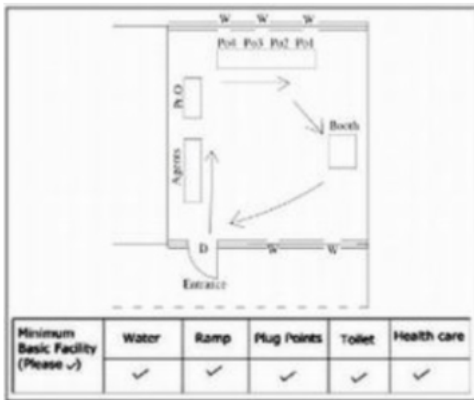

Google Map View

Polling Station Building Front View

Polling Station Front View

Cad View

Key MAP View

சட்டமன்றத் தொகுதியின் எண் மற்றும் பெயர் : 53-கிருஷ்ணகிரி பிரிவு எண் மற்றும் பெயர் 1-கட்டிகாணப்பள்ளி(வ.கி)மற்றும்(ஊ), செல்லாண்டி நகர் வார்டு-2