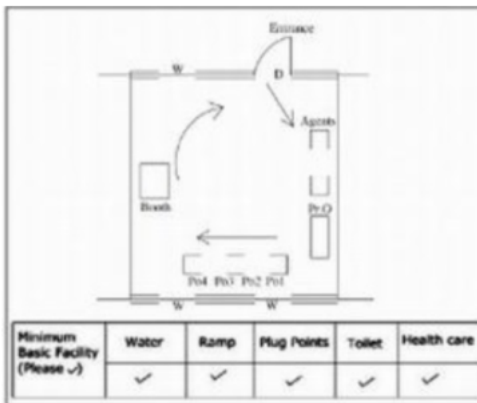

**Google Map View**

**Polling Station Building Front View**

**Polling Station Front View**

**Cad View**

**Key MAP View**

1 பெயர் : விக்கேஷ் குமார் - தந்தையின் பெயர்: சஞ்சிவிசெட்டி - வீட்டு எண் : 1 வயது : 31 பாலினம் : ஆண் Photo is available	AXL1192988	Q 2 பெயர் : கார்த்திகேயன்- தந்தையின் பெயர்: சாமியாபிள்ளை வீட்டு எண் : 1-31-2 வயது : 64 பாலினம் : ஆண் Photo is available	AXL1192541	3 பெயர் : சுரியா - தந்தையின் பெயர்: அஸ்லாம் - வீட்டு எண் : 1/44 வயது : 52 பாலினம் : பெண் Photo is available	JFM1691385
4 பெயர் : தனலக்ஷ்மி - கணவர் பெயர்: சுரேஷ் - வீட்டு எண் : 1-250 வயது : 40 பாலினம் : பெண் Photo is available	AXL1192939	5 பெயர் : பாலாஜி ச தந்தையின் பெயர்: சந்திரசேகரன் வீட்டு எண் : 1/307-36 வயது : 33 பாலினம் : ஆண் Photo is available	AXL2822757	6 பெயர் : தபசும கணவர் பெயர்: ஷக்ல் அஹமத் வீட்டு எண் : 1/384-5 வயது : 37 பாலினம் : பெண் Photo is available	AXL2687895
7 பெயர் : சோபியா தந்தையின் பெயர்: துரைராஜ் வீட்டு எண் : 1/396-3 வயது : 23 பாலினம் : பெண் Photo is available	AXL2554558	8 பெயர் : மாலதி கணவர் பெயர்: ரவிசந்தரன் வீட்டு எண் : 1/436 வயது : 29 பாலினம் : பெண் Photo is available	AXL2826840	9 பெயர் : நௌஷாத் - கணவர் பெயர்: தாஜ்முகமது - வீட்டு எண் : 1-437 வயது : 49 பாலினம் : பெண் Photo is available	AXL1192772
10 பெயர் : நிரோஷா - தந்தையின் பெயர்: பாலா - வீட்டு எண் : 1/438-34 வயது : 36 பாலினம் : பெண் Photo is available	TGB0141267	11 பெயர் : தர்ஷன் க ந தந்தையின் பெயர்: நரசிம்மன் வீட்டு எண் : 1/438/50 வயது : 19 பாலினம் : ஆண் Photo is available	AXL2894897	12 பெயர் : அஸ்லாம் - தந்தையின் பெயர்: அன்சர - வீட்டு எண் : 1/444 வயது : 58 பாலினம் : ஆண் Photo is available	JFM2496396
13 பெயர் : சலீமுல்லாஹ் - தந்தையின் பெயர்: அப்துல் ரஷீத் - வீட்டு எண் : 1-444-1 வயது : 31 பாலினம் : ஆண் Photo is available	AXL1192954	14 பெயர் : வெண்ணிலா - கணவர் பெயர்: அருள் - வீட்டு எண் : 1-445-19 வயது : 45 பாலினம் : பெண் Photo is available	AXL1546233	15 பெயர் : ஜெயகணேஷ்ராம் - தந்தையின் பெயர்: சேவகிராம் - வீட்டு எண் : 1-446-4 வயது : 84 பாலினம் : ஆண் Photo is available	AXL1546241
16 பெயர் : மகாலட்சுமி - கணவர் பெயர்: ஜெயகணேஷ்ராம் - வீட்டு எண் : 1-446-4 வயது : 68 பாலினம் : பெண் Photo is available	AXL1546258	17 பெயர் : ராஜகுமாரி - கணவர் பெயர்: புருசோத்தமன் - வீட்டு எண் : 1-447 வயது : 66 பாலினம் : பெண் Photo is available	AXL1546282	18 பெயர் : நபிசா கணவர் பெயர்: முஹம்மத் சாத் வீட்டு எண் : 1-447-2 வயது : 29 பாலினம் : பெண் Photo is available	AXL1546308
19 பெயர் : வடிவேல் - தந்தையின் பெயர்: வேலப்பன் - வீட்டு எண் : 1/449 வயது : 59 பாலினம் : ஆண் Photo is available	JFM1691567	20 பெயர் : சசிகலா - கணவர் பெயர்: வடிவேல் - வீட்டு எண் : 1/449-9 வயது : 49 பாலினம் : பெண் Photo is available	JFM1691542	21 பெயர் : கவின் - தந்தையின் பெயர்: வடிவேல் - வீட்டு எண் : 1/449-9 வயது : 27 பாலினம் : ஆண் Photo is available	AXL1662139
22 பெயர் : அம்ஜத் - தந்தையின் பெயர்: முஹம்மத் ஹனிப் வீட்டு எண் : 1-454-1 வயது : 43 பாலினம் : ஆண் Photo is available	AXL1546316	# 23 பெயர் : செ தியாகராஜன் தந்தையின் பெயர்: செல்லன் - வீட்டு எண் : 1-454-24 வயது : 61 பாலினம் : ஆண் Photo is available	AXL1192608	24 பெயர் : முருகேசன் - தந்தையின் பெயர்: கனகு - வீட்டு எண் : 1-463-6 வயது : 50 பாலினம் : ஆண் Photo is available	AXL1192582
25 பெயர் : ஆனந்தன் - தந்தையின் பெயர்: லட்சுமணன் - வீட்டு எண் : 1-463-13 வயது : 51 பாலினம் : ஆண் Photo is available	AXL1192574	26 பெயர் : பூங்கொடி - கணவர் பெயர்: ஆனந்தன் - வீட்டு எண் : 1-463-13 வயது : 43 பாலினம் : பெண் Photo is available	AXL1192863	27 பெயர் : அபிநயா தந்தையின் பெயர்: ஆனந்தன் வீட்டு எண் : 1/463-13 வயது : 23 பாலினம் : பெண் Photo is available	AXL2554582
28 பெயர் : மகேஸ்வரி - கணவர் பெயர்: தியாகராஜன் - வீட்டு எண் : 1-464-24 வயது : 51 பாலினம் : பெண் Photo is available	AXL1192814	29 பெயர் : நந்தகுமார் - தந்தையின் பெயர்: வேணுகோபால் - வீட்டு எண் : 1-468-10 வயது : 49 பாலினம் : ஆண் Photo is available	AXL1546332	30 பெயர் : லட்சுமி - தந்தையின் பெயர்: ராமன் - வீட்டு எண் : 1-478-2 வயது : 48 பாலினம் : பெண் Photo is available	AXL0925396