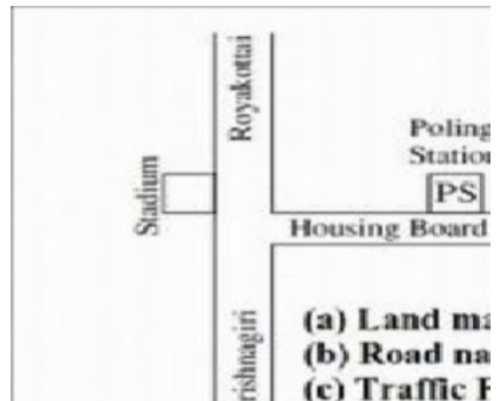

Cad View

Key MAP View