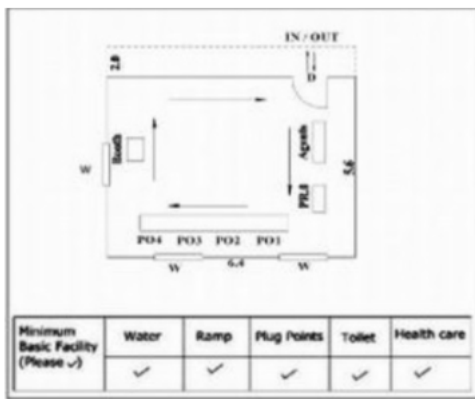

Google Map View

Polling Station Building Front View

Polling Station Front View

Cad View

Key MAP View

1	AXL1314293	பெயர் : பாலசுப்பிரமணியன் - தந்தையின் பெயர்: இராமையா - வீட்டு எண் : 1 வயது : 67 பாலினம் : ஆண்	Photo is available	2	JFM4182457	பெயர் : மகேஷ்குமார் - தந்தையின் பெயர்: தனராஜ் - வீட்டு எண் : 1 வயது : 57 பாலினம் : ஆண்	Photo is available	3	AXL2187060	பெயர் : காவேரி - கணவர் பெயர்: திருப்பதி - வீட்டு எண் : 1 வயது : 57 பாலினம் : பெண்	Photo is available
4	AXL1456920	பெயர் : சையிதாகமர்ஜான் - கணவர் பெயர்: சையத்வஹீசாந்தீன்அஹமத் - வீட்டு எண் : 1 வயது : 49 பாலினம் : பெண்	Photo is available	5	AXL0639427	பெயர் : ஸ்ரீகிருஷ்ணன் - தந்தையின் பெயர்: ராதாபாய் - வீட்டு எண் : 1 வயது : 46 பாலினம் : ஆண்	Photo is available	6	AXL0639435	பெயர் : அபிராமி - கணவர் பெயர்: ஸ்ரீகிருஷ்ணன் - வீட்டு எண் : 1 வயது : 41 பாலினம் : பெண்	Photo is available
7	AXL0645168	பெயர் : ரக்ஷான் - தாயின் பெயர்: நாஜீன்பேகம் - வீட்டு எண் : 1 வயது : 35 பாலினம் : பெண்	Photo is available	8	AXL1456946	பெயர் : திவ்யா - தந்தையின் பெயர்: மாதேஷ் - வீட்டு எண் : 1 வயது : 30 பாலினம் : பெண்	Photo is available	9	AXL1457258	பெயர் : நேத்ராவண்யா - தந்தையின் பெயர்: பாலசுப்ரமணி - வீட்டு எண் : 1 வயது : 30 பாலினம் : பெண்	Photo is available
10	JFM3936531	பெயர் : ரஞ்சித்குமார் - தந்தையின் பெயர்: ரமேஷ் - வீட்டு எண் : 1-55N வயது : 40 பாலினம் : ஆண்	Photo is available	11	JFM2487700	பெயர் : பண்பு - கணவர் பெயர்: பாண்டியன் - வீட்டு எண் : 1-65 வயது : 59 பாலினம் : பெண்	Photo is available	12	AXL0922500	பெயர் : அம்சவேணி - கணவர் பெயர்: ஆர்ம்ஸ்ட்ராவ் - வீட்டு எண் : 1-106-1 வயது : 40 பாலினம் : பெண்	Photo is available
13	AXL1193986	பெயர் : லியாகத்அலி - தந்தையின் பெயர்: அப்துல்லத்தீப் - வீட்டு எண் : 1-111-11 வயது : 60 பாலினம் : ஆண்	Photo is available	14	AXL1314152	பெயர் : ஆர்த்தி - கணவர் பெயர்: ரவி - வீட்டு எண் : 1-115 வயது : 33 பாலினம் : பெண்	Photo is available	15	AXL1700749	பெயர் : ஸ்ரீதேவி - கணவர் பெயர்: இங்கர்சால் - வீட்டு எண் : 1-134 வயது : 43 பாலினம் : பெண்	Photo is available
16	AXL1802206	பெயர் : சங்கமித்ரா தந்தையின் பெயர்: மகேஷ்குமார் வீட்டு எண் : 1/140 வயது : 26 பாலினம் : பெண்	Photo is available	17	AXL2548980	பெயர் : கௌதம் மித்ரா தாயின் பெயர்: தென்றல் வீட்டு எண் : 1/140ஏ/1040 வயது : 24 பாலினம் : ஆண்	Photo is available	18	JFM2496156	பெயர் : அஸமத்துல்லாகான் அ தந்தையின் பெயர்: அஜிம்கான் - வீட்டு எண் : 1-143 வயது : 54 பாலினம் : ஆண்	Photo is available
19	AXL1547694	பெயர் : ஆர்த்தி - தந்தையின் பெயர்: விஜயன் வீட்டு எண் : 1-144 வயது : 34 பாலினம் : பெண்	Photo is available	20	AXL1700756	பெயர் : லாவண்யா - தந்தையின் பெயர்: ஜெகதீஷ்வரன் - வீட்டு எண் : 1-146 வயது : 34 பாலினம் : பெண்	Photo is available	21	JFM3936309	பெயர் : கார்த்திக் - தந்தையின் பெயர்: கிருஷ்ணராவ் - வீட்டு எண் : 1-160 வயது : 40 பாலினம் : ஆண்	Photo is available
22	AXL1457092	பெயர் : ஜேசுதாஸ் - தந்தையின் பெயர்: முத்து - வீட்டு எண் : 1-197 வயது : 40 பாலினம் : ஆண்	Photo is available	23	AXL2577591	பெயர் : லீலாவதி கணவர் பெயர்: பாலாஜி வீட்டு எண் : 1-199 வயது : 47 பாலினம் : பெண்	Photo is available	24	AXL1194414	பெயர் : கீதா - கணவர் பெயர்: பீமராவ் கீதா வீட்டு எண் : 1-202 வயது : 73 பாலினம் : பெண்	Photo is available
25	AXL0646729	பெயர் : ரமேஷ்குமார் - தந்தையின் பெயர்: காசிவிங்கம் - வீட்டு எண் : 1-376 வயது : 61 பாலினம் : ஆண்	Photo is available	26	AXL0646489	பெயர் : இமாகுலேட்மேரி - கணவர் பெயர்: ரமேஷ்குமார் - வீட்டு எண் : 1-376 வயது : 61 பாலினம் : பெண்	Photo is available	27	AXL0646109	பெயர் : முகமது ஆசிப் தந்தையின் பெயர்: அப்துல் மாலிக் வீட்டு எண் : 1/376-5 வயது : 51 பாலினம் : ஆண்	Photo is available
28	AXL0645879	பெயர் : வஹிதா பேகம் கணவர் பெயர்: முகமது ஆசிப் வீட்டு எண் : 1/376-5 வயது : 39 பாலினம் : பெண்	Photo is available	29	AXL0645697	பெயர் : சசிலா - கணவர் பெயர்: ராமராவ் - வீட்டு எண் : 1-381 வயது : 91 பாலினம் : பெண்	Photo is available	30	AXL0646067	பெயர் : பையாஸ்அகமத் - தந்தையின் பெயர்: பட்டேல்நவாப்ஜான் - வீட்டு எண் : 1-381 வயது : 66 பாலினம் : ஆண்	Photo is available