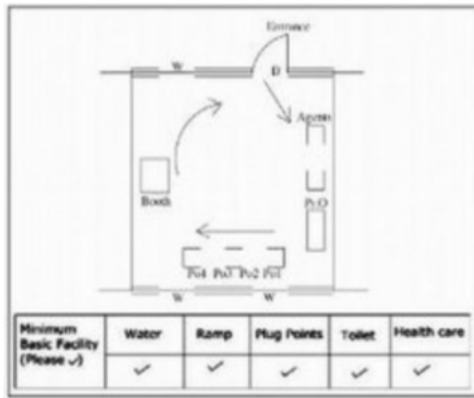

Google Map View

Polling Station Building Front View

Polling Station Front View

Cad View

Key MAP View

1 பெயர் : அப்பண்ணன் - தந்தையின் பெயர்: நஞ்சுண்டசெட்டி - வீட்டு எண் : 1 வயது : 79 பாலினம் : ஆண்	AXL0132126 Photo is available	2 பெயர் : ஷண்முகராஜ் - தந்தையின் பெயர்: குருசரணம் - வீட்டு எண் : 1 வயது : 74 பாலினம் : ஆண்	AXL1586478 Photo is available	3 பெயர் : புஷ்பலதா - கணவர் பெயர்: ஷண்முகம் - வீட்டு எண் : 1 வயது : 68 பாலினம் : பெண்	AXL1586494 Photo is available
4 பெயர் : பிரபா - கணவர் பெயர்: அப்பண்ணன் - வீட்டு எண் : 1 வயது : 68 பாலினம் : பெண்	AXL1242858 Photo is available	5 பெயர் : பிரகாசம் - தந்தையின் பெயர்: லட்சுமணன் - வீட்டு எண் : 1 வயது : 68 பாலினம் : ஆண்	JFM1729011 Photo is available	6 பெயர் : சையதஆரிப்புல்லாஉசேனி - தந்தையின் பெயர்: சையத்தகரிமுல்லாஉசேனி - வீட்டு எண் : 1 வயது : 65 பாலினம் : ஆண்	AXL2186369 Photo is available
7 பெயர் : கலைச்செல்வி - கணவர் பெயர்: மேகன்ராஜ் - வீட்டு எண் : 1 வயது : 61 பாலினம் : பெண்	AXL1127638 Photo is available	8 பெயர் : முகமதுஅலி - தந்தையின் பெயர்: முகமதுஹாஷீம் - வீட்டு எண் : 1 வயது : 58 பாலினம் : ஆண்	AXL1233667 Photo is available	9 பெயர் : கீதா - கணவர் பெயர்: பிரகாசம் - வீட்டு எண் : 1 வயது : 57 பாலினம் : பெண்	JFM1728971 Photo is available
10 பெயர் : ரவி - தந்தையின் பெயர்: சுப்பிரமணி - வீட்டு எண் : 1 வயது : 56 பாலினம் : ஆண்	AXL1195866 Photo is available	11 பெயர் : நாஜ்ஜீன்பேகம் - கணவர் பெயர்: ஆரிப்புல்லாஉசேனி - வீட்டு எண் : 1 வயது : 53 பாலினம் : பெண்	AXL2186377 Photo is available	12 பெயர் : துரைராஜ் - தந்தையின் பெயர்: ஆறுமுகம் - வீட்டு எண் : 1 வயது : 53 பாலினம் : ஆண்	AXL1458546 Photo is available
13 பெயர் : நவமணி - கணவர் பெயர்: ரவி - வீட்டு எண் : 1 வயது : 52 பாலினம் : பெண்	AXL1195858 Photo is available	14 பெயர் : பிரின்னவெங்கடேஷ் - தந்தையின் பெயர்: ஷண்முகம் - வீட்டு எண் : 1 வயது : 49 பாலினம் : ஆண்	AXL1586486 Photo is available	15 பெயர் : நிசார் - தந்தையின் பெயர்: காதர்பாஷா - வீட்டு எண் : 1 வயது : 47 பாலினம் : ஆண்	AXL1314947 Photo is available
16 பெயர் : தியாகராஜன் - தந்தையின் பெயர்: புருசோத்தமன் - வீட்டு எண் : 1 வயது : 46 பாலினம் : ஆண்	AXL1548585 Photo is available	17 பெயர் : மாபூப் ஜான் - கணவர் பெயர்: முகமதுஅலி - வீட்டு எண் : 1 வயது : 46 பாலினம் : பெண்	AXL1233675 Photo is available	18 பெயர் : அருண் - தந்தையின் பெயர்: வசனப் பெருமாள் - வீட்டு எண் : 1 வயது : 45 பாலினம் : ஆண்	AXL1055011 Photo is available
19 பெயர் : இந்து - தந்தையின் பெயர்: அப்பண்ணன் - வீட்டு எண் : 1 வயது : 44 பாலினம் : பெண்	AXL0132142 Photo is available	20 பெயர் : சையத்திம்மரான் - தந்தையின் பெயர்: சையத்திம்மதியான்பாஷா - வீட்டு எண் : 1 வயது : 43 பாலினம் : ஆண்	AXL1458181 Photo is available	21 பெயர் : சுகுணா - கணவர் பெயர்: அருண் - வீட்டு எண் : 1 வயது : 42 பாலினம் : பெண்	AXL1055003 Photo is available
22 பெயர் : சுனிதா - தந்தையின் பெயர்: அப்பண்ணன் - வீட்டு எண் : 1 வயது : 41 பாலினம் : பெண்	AXL0132134 Photo is available	23 பெயர் : சையதஅப்துல்காதர் - தந்தையின் பெயர்: சையத்திம்மதியான்பாஷா - வீட்டு எண் : 1 வயது : 39 பாலினம் : ஆண்	AXL1458173 Photo is available	24 பெயர் : சரண்ராஜ் - தந்தையின் பெயர்: பிரகாசம் - வீட்டு எண் : 1 வயது : 34 பாலினம் : ஆண்	AXL0871988 Photo is available
25 பெயர் : மோகன் ராஜ் - தந்தையின் பெயர்: பிரகாசம் - வீட்டு எண் : 1 வயது : 33 பாலினம் : ஆண்	AXL1060268 Photo is available	26 பெயர் : சுகன்யா - தந்தையின் பெயர்: ரவி - வீட்டு எண் : 1 வயது : 32 பாலினம் : பெண்	AXL1195841 Photo is available	27 பெயர் : ஜஸ்வரயா - தந்தையின் பெயர்: பிரசாத் - வீட்டு எண் : 1 வயது : 32 பாலினம் : பெண்	AXL1050442 Photo is available
28 பெயர் : ஆதில் கான் - தந்தையின் பெயர்: ஹையூப் கான் - வீட்டு எண் : 1-42-7 வயது : 27 பாலினம் : ஆண்	AXL1700905 Photo is available	29 பெயர் : சுரேஷ் கேசவன் பு தந்தையின் பெயர்: புகழேந்தி மு வீட்டு எண் : 1/141-3 வயது : 21 பாலினம் : ஆண்	AXL2843068 Photo is available	30 பெயர் : வரஹ்பா சேப் - தந்தையின் பெயர்: ரைசுத்தின் - வீட்டு எண் : 1-144-13 வயது : 29 பாலினம் : பெண்	AXL1613173 Photo is available