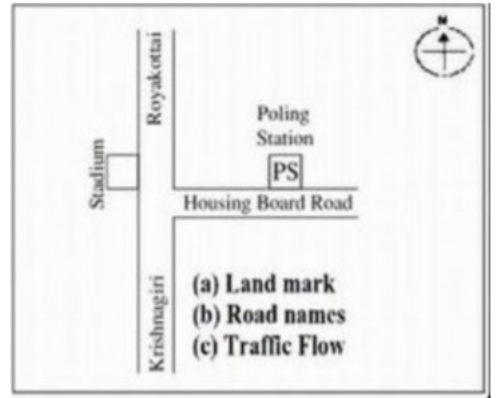

Cad View

Key MAP View