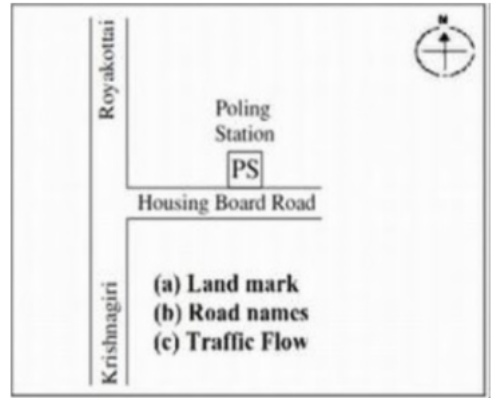

Cad View

Key MAP View