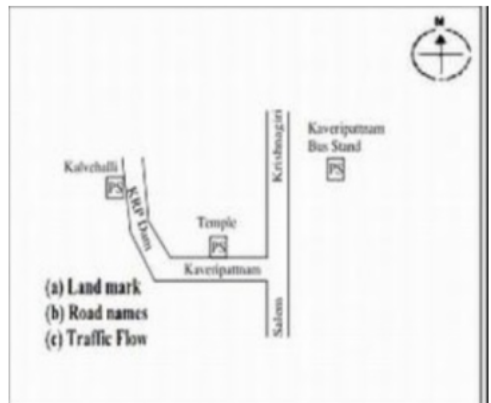

Key MAP View