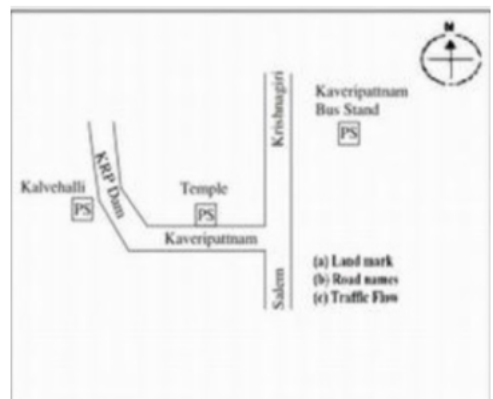

Cad View

Key MAP View