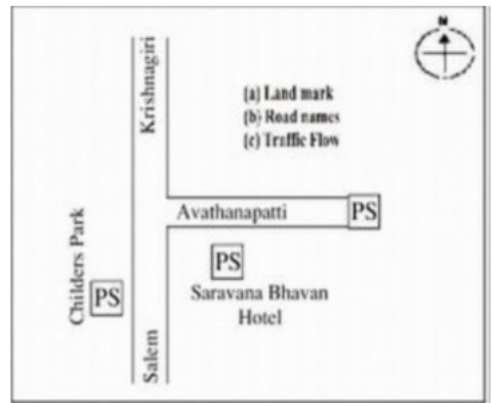

Google Map View

Polling Station Building Front View

Polling Station Front View

Cad View

Key MAP View

1 பெயர் : ராஜி - தந்தையின் பெயர்: வெங்கட்ராமன் - வீட்டு எண் : 1 வயது : 90 பாலினம் : ஆண் Photo is available	AXL1495761	2 பெயர் : உஷா - கணவர் பெயர்: சுகுமார் - வீட்டு எண் : 1 வயது : 69 பாலினம் : பெண் Photo is available	AXL1495597	3 பெயர் : வெங்கடேசன் - தந்தையின் பெயர்: கொளந்தை - வீட்டு எண் : 1 வயது : 56 பாலினம் : ஆண் Photo is available	AXL1461854
4 பெயர் : ரமேஷ் - தந்தையின் பெயர்: கோவிந்தன் - வீட்டு எண் : 1 வயது : 51 பாலினம் : ஆண் Photo is available	AXL1462068	5 பெயர் : ராஜா - தந்தையின் பெயர்: பெருமாள் - வீட்டு எண் : 1 வயது : 46 பாலினம் : ஆண் Photo is available	AXL1461979	6 பெயர் : ராணி கணவர் பெயர்: ரவி வீட்டு எண் : 1 வயது : 46 பாலினம் : பெண் Photo is available	AXL2494300
7 பெயர் : ராஜேஷ்வரி - கணவர் பெயர்: சந்தோஷகமார் - வீட்டு எண் : 1 வயது : 39 பாலினம் : பெண் Photo is available	AXL1395631	8 பெயர் : பிரகாஷ் - தந்தையின் பெயர்: கோவிந்தன் - வீட்டு எண் : 1 வயது : 34 பாலினம் : ஆண் Photo is available	AXL1461888	9 பெயர் : தேவராஜ் - தந்தையின் பெயர்: பெருமாள் - வீட்டு எண் : 1 வயது : 33 பாலினம் : ஆண் Photo is available	AXL1461896
10 பெயர் : சமதி - கணவர் பெயர்: பழனி - வீட்டு எண் : 1 வயது : 33 பாலினம் : பெண் Photo is available	AXL1395722	11 பெயர் : ராசாத்தி - தந்தையின் பெயர்: சேட்டு - வீட்டு எண் : 1 வயது : 31 பாலினம் : பெண் Photo is available	AXL1495779	12 பெயர் : கோவிந்தராஜ் - தந்தையின் பெயர்: தேவேந்திரன் - வீட்டு எண் : 1 வயது : 30 பாலினம் : ஆண் Photo is available	AXL1461771
13 பெயர் : கலையரசி - கணவர் பெயர்: கோவிந்தராஜ் - வீட்டு எண் : 1 வயது : 30 பாலினம் : பெண் Photo is available	AXL1461706	14 பெயர் : சத்யா - தந்தையின் பெயர்: கல்யாணி - வீட்டு எண் : 1 வயது : 30 பாலினம் : பெண் Photo is available	AXL1495605	15 பெயர் : சந்தியா - கணவர் பெயர்: விஜி - வீட்டு எண் : 1 வயது : 29 பாலினம் : பெண் Photo is available	AXL1461862
16 பெயர் : தீர்த்தகிரி - தந்தையின் பெயர்: சின்னத்தம்பி - வீட்டு எண் : 1 வயது : 29 பாலினம் : ஆண் Photo is available	AXL1461904	17 பெயர் : சுரேஷ் - தந்தையின் பெயர்: தங்கவேல்ஆச்சாரி - வீட்டு எண் : 1 வயது : 29 பாலினம் : ஆண் Photo is available	AXL1461995	18 பெயர் : சக்திவேல் - தந்தையின் பெயர்: கோவிந்தராஜி - வீட்டு எண் : 1 வயது : 29 பாலினம் : ஆண் Photo is available	AXL1462043
19 பெயர் : சரஸ்வதி - கணவர் பெயர்: பிரகாஷ் - வீட்டு எண் : 1 வயது : 27 பாலினம் : பெண் Photo is available	AXL1664952	20 பெயர் : அரவிந் - தந்தையின் பெயர்: பழனி - வீட்டு எண் : 1 வயது : 27 பாலினம் : ஆண் Photo is available	AXL1664960	21 பெயர் : கோகிலா - தந்தையின் பெயர்: ஏகாம்பரம் - வீட்டு எண் : 1 வயது : 27 பாலினம் : பெண் Photo is available	AXL1664978
22 பெயர் : பூஜாபதி தந்தையின் பெயர்: ராஜேஷ் வீட்டு எண் : 1 வயது : 20 பாலினம் : பெண் Photo is available	AXL2769081	23 பெயர் : மாது சென்னப்பன் கணவர் பெயர்: சென்னப்பன் வீட்டு எண் : 1/1 வயது : 53 பாலினம் : பெண் Photo is available	AXL2833788	24 பெயர் : முருகன் - தந்தையின் பெயர்: சொக்கலிங்கம் - வீட்டு எண் : 1/2 வயது : 47 பாலினம் : ஆண் Photo is available	JFM1262179
25 பெயர் : மாரிமுத்து தந்தையின் பெயர்: மாரியப்பன் வீட்டு எண் : 1/20 வயது : 22 பாலினம் : ஆண் Photo is available	AXL2708865	26 பெயர் : கவிதா க கணவர் பெயர்: மாரியப்பன் - வீட்டு எண் : 1-25 வயது : 31 பாலினம் : பெண் Photo is available	AXL1461748	27 பெயர் : போஜராஜன் தந்தையின் பெயர்: ஏகாம்பரம் வீட்டு எண் : 1/33 வயது : 22 பாலினம் : ஆண் Photo is available	AXL2708949
28 பெயர் : குமரவேல் - தந்தையின் பெயர்: அய்யமன்னன் - வீட்டு எண் : 1-41 வயது : 38 பாலினம் : ஆண் Photo is available	AXL0658633	29 பெயர் : காஞ்சனா - கணவர் பெயர்: குமர வேல் - வீட்டு எண் : 1-41 வயது : 32 பாலினம் : பெண் Photo is available	AXL1323294	30 பெயர் : சக்திவேல் - தந்தையின் பெயர்: முனிசாமி - வீட்டு எண் : 1-42 வயது : 29 பாலினம் : ஆண் Photo is available	AXL1461763