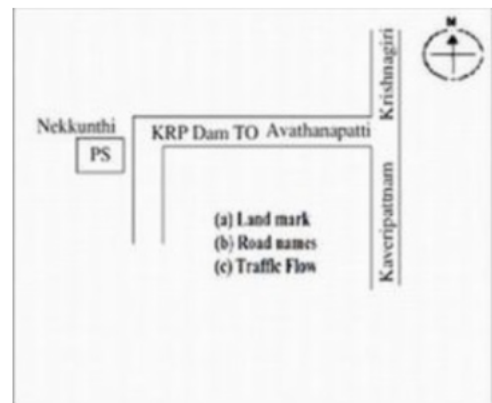

Key MAP View