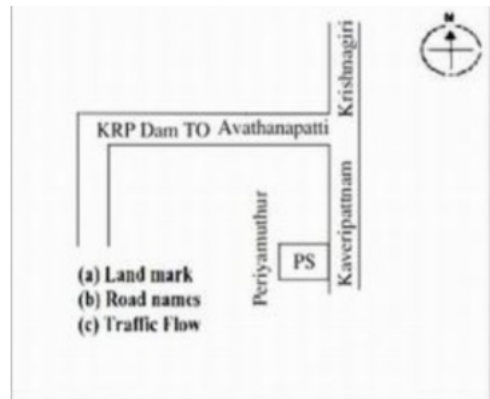

Google Map View

Polling Station Building Front View

Polling Station Front View

Cad View

Key MAP View

1 பெயர் : சின்னபிள்ளை - கணவர் பெயர்: பெருமாள் - வீட்டு எண் : 1 வயது : 68 பாலினம் : பெண் Photo is available	AXL1068840	2 பெயர் : விஷ்ணு - தாயின் பெயர்: தமிழ்செல்வி - வீட்டு எண் : 1 வயது : 32 பாலினம் : ஆண் Photo is available	AXL1202316	3 பெயர் : புஷ்பராஜ் - தந்தையின் பெயர்: வேடி - வீட்டு எண் : 1 வயது : 31 பாலினம் : ஆண் Photo is available	AXL1629500
4 பெயர் : காயத்திரி - கணவர் பெயர்: வினோத்குமார் - வீட்டு எண் : 1 வயது : 31 பாலினம் : பெண் Photo is available	AXL1702943	5 பெயர் : பிரியா - கணவர் பெயர்: அருண் - வீட்டு எண் : 1 வயது : 31 பாலினம் : பெண் Photo is available	AXL1496348	6 பெயர் : விக்னேஷ் - தந்தையின் பெயர்: முத்து - வீட்டு எண் : 1 வயது : 31 பாலினம் : ஆண் Photo is available	AXL1325638
7 பெயர் : வினோத்குமார் - தந்தையின் பெயர்: பிரப்பான் - வீட்டு எண் : 1 வயது : 30 பாலினம் : ஆண் Photo is available	AXL1629484	8 பெயர் : சுகந்த் சுரேஷ் தாயின் பெயர்: சுரேஷ் வீட்டு எண் : 1 வயது : 21 பாலினம் : ஆண் Photo is available	AXL2769040	9 பெயர் : விக்னேஷ் தந்தையின் பெயர்: சேகர் வீட்டு எண் : 1/1 வயது : 21 பாலினம் : ஆண் Photo is available	AXL2730323
10 பெயர் : நந்தினி கணவர் பெயர்: வெற்றிச்செல்வன் வீட்டு எண் : 1/86 வயது : 30 பாலினம் : பெண் Photo is available	AXL1738368	11 பெயர் : மூர்த்தி தந்தையின் பெயர்: பாலு வீட்டு எண் : 1-317 வயது : 26 பாலினம் : ஆண் Photo is available	AXL1734508	12 பெயர் : உமா - கணவர் பெயர்: சக்கரவர்த்தி - வீட்டு எண் : 2-64D வயது : 37 பாலினம் : பெண் Photo is available	AXL1068907
13 பெயர் : பவித்ரா - தாயின் பெயர்: வஞ்சியம்மாள் - வீட்டு எண் : 2-115 வயது : 28 பாலினம் : பெண் Photo is available	AXL1583780	14 பெயர் : ராணி - கணவர் பெயர்: கோவிந்தசாமி - வீட்டு எண் : 2-123 வயது : 59 பாலினம் : பெண் Photo is available	AXL1126325	15 பெயர் : நந்தகுமாரி - தந்தையின் பெயர்: நாராயணசாமி - வீட்டு எண் : 2-145 வயது : 32 பாலினம் : பெண் Photo is available	AXL1201920
16 பெயர் : வேலன் பரசராமன் தந்தையின் பெயர்: பரசராமன் வீட்டு எண் : 2/166 வயது : 25 பாலினம் : ஆண் Photo is available	AXL2959930	17 பெயர் : ஹரி பிரகாஷ் தந்தையின் பெயர்: பெருமாள் வீட்டு எண் : 2/212 வயது : 25 பாலினம் : ஆண் Photo is available	AXL2572428	18 பெயர் : சித்தரா - கணவர் பெயர்: சங்கரன் - வீட்டு எண் : 2-364 வயது : 33 பாலினம் : பெண் Photo is available	AXL1068857
19 பெயர் : வள்ளியம்மாள் - கணவர் பெயர்: வேடியப்பன் - வீட்டு எண் : 2-415 வயது : 42 பாலினம் : பெண் Photo is available	AXL1201888	20 பெயர் : உண்ணாமலை - கணவர் பெயர்: குசலன் - வீட்டு எண் : 2-781 வயது : 60 பாலினம் : பெண் Photo is available	AXL1629435	21 பெயர் : சபரிநாதன் - தந்தையின் பெயர்: குசலன் வீட்டு எண் : 2/781 வயது : 35 பாலினம் : ஆண் Photo is available	AXL1583749
22 பெயர் : சந்திரமதி - கணவர் பெயர்: சின்னபையன் - வீட்டு எண் : 3 வயது : 41 பாலினம் : பெண் Photo is available	AXL2602423	23 பெயர் : செந்தில்குமார் - தந்தையின் பெயர்: துரைசாமி - வீட்டு எண் : 3 வயது : 39 பாலினம் : ஆண் Photo is available	AXL1325406	24 பெயர் : அசோக்குமார் - தந்தையின் பெயர்: முனிராஜ் - வீட்டு எண் : 3-3 வயது : 33 பாலினம் : ஆண் Photo is available	AXL1202274
25 பெயர் : சுரேஷ் - தந்தையின் பெயர்: ராஜா - வீட்டு எண் : 3-4 வயது : 37 பாலினம் : ஆண் Photo is available	AXL1202282	26 பெயர் : நித்யா கணவர் பெயர்: சுரேஷ் வீட்டு எண் : 3/4 வயது : 29 பாலினம் : பெண் Photo is available	AXL1822972	27 பெயர் : சதீஷ் குமார் தந்தையின் பெயர்: முனியப்பன் வீட்டு எண் : 3/8 வயது : 25 பாலினம் : ஆண் Photo is available	AXL1749340
28 பெயர் : ராதா - கணவர் பெயர்: சின்னசாமி - வீட்டு எண் : 3-9 வயது : 48 பாலினம் : பெண் Photo is available	AXL1201953	29 பெயர் : கௌதம் சி தந்தையின் பெயர்: சின்னசாமி வீட்டு எண் : 3/9ஏ வயது : 20 பாலினம் : ஆண் Photo is available	AXL2873057	30 பெயர் : தீபா - தந்தையின் பெயர்: மாரிமுத்து - வீட்டு எண் : 3-12 வயது : 29 பாலினம் : பெண் Photo is available	AXL1633726