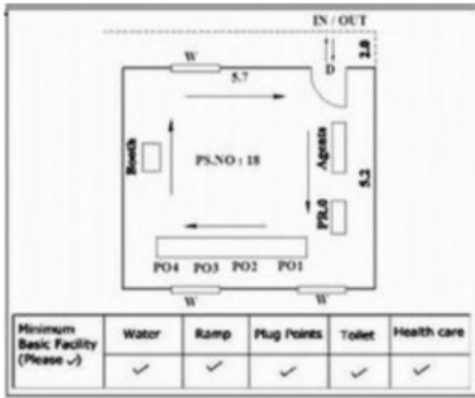

Google Map View

Polling Station Building Front View

ELEVATION

Polling Station Front View

ELEVATION

Cad View

Key MAP View

சட்டமன்றத் தொகுதியின் எண் மற்றும் பெயர் : 53-கிருஷ்ணகிரி