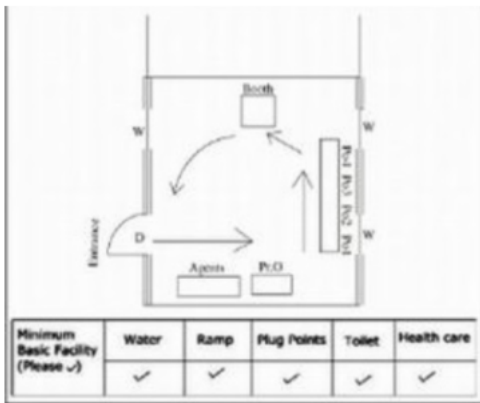

**Google Map View**

**Polling Station Building Front View**

**Polling Station Front View**

**Cad View**

**Key MAP View**

சட்டமன்றத் தொகுதியின் எண் மற்றும் பெயர் : 53-கிருஷ்ணகிரி  
பிரிவு எண் மற்றும் பெயர் 1-சுண்டேக்குப்பம் (வ.கி) மற்றும் (ஊ), மணி நகர் வார்டு-3