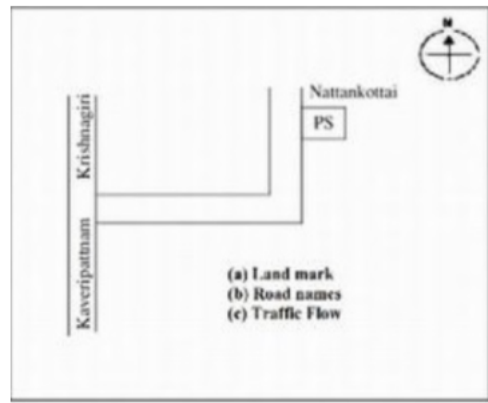

**Google Map View**

**Polling Station Building Front View**

**Polling Station Front View**

**Cad View**

**Key MAP View**

சட்டமன்றத் தொகுதியின் எண் மற்றும் பெயர் : 53-கிருஷ்ணகிரி  
பிரிவு எண் மற்றும் பெயர் 1-சுண்டேக்குப்பம் (வ.கி) மற்றும் (ஊ), மணி நகர் வார்டு-3