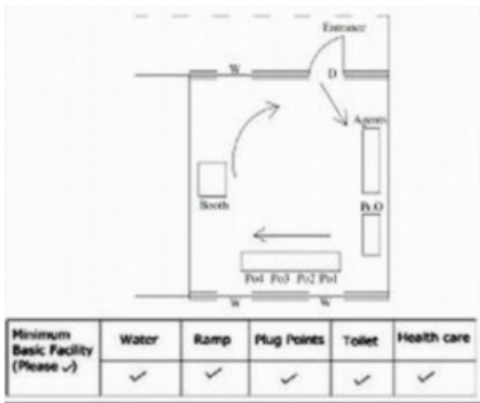

**Google Map View**

**Polling Station Building Front View**

**Polling Station Front View**

**Cad View**

**Key MAP View**

1 பெயர் : செந்தில்குமார் - தந்தையின் பெயர்: இலட்சுமப்பன் - வீட்டு எண் : 1 வயது : 42 பாலினம் : ஆண்	AXL1327022 Photo is available	2 பெயர் : பூங்கொடி - கணவர் பெயர்: அர்ஜீணன் - வீட்டு எண் : 1 வயது : 37 பாலினம் : பெண்	AXL0076810 Photo is available	3 பெயர் : உமா கணவர் பெயர்: மாரியப்பன் வீட்டு எண் : 1 வயது : 26 பாலினம் : பெண்	AXL2583755 Photo is available
4 பெயர் : செவத்தாள் - கணவர் பெயர்: பெரியதம்பி - வீட்டு எண் : 2-1 வயது : 74 பாலினம் : பெண்	AXL2167898 Photo is available	5 பெயர் : தனசேகரன் - தந்தையின் பெயர்: பெரியதம்பி - வீட்டு எண் : 2-1 வயது : 36 பாலினம் : ஆண்	AXL0076471 Photo is available	6 பெயர் : சந்திரா - கணவர் பெயர்: கோணப்பன் - வீட்டு எண் : 2-2 வயது : 86 பாலினம் : பெண்	BVN2564490 Photo is available
7 பெயர் : சூதா கணவர் பெயர்: காமராஜ் வீட்டு எண் : 2/2 வயது : 31 பாலினம் : பெண்	AXL1816339 Photo is available	8 பெயர் : கிருஷ்ணன் தந்தையின் பெயர்: காவேரி வீட்டு எண் : 2/2ஏ வயது : 43 பாலினம் : ஆண்	AXL1816388 Photo is available	9 பெயர் : ராமமூர்த்தி - தந்தையின் பெயர்: கோவிந்தன் - வீட்டு எண் : 2-3 வயது : 65 பாலினம் : ஆண்	AXL0665984 Photo is available
10 பெயர் : செவத்தாள் - கணவர் பெயர்: ராமமூர்த்தி - வீட்டு எண் : 2-3 வயது : 59 பாலினம் : பெண்	AXL0666156 Photo is available	11 பெயர் : ஆனந்தி - கணவர் பெயர்: ஜெயராமன் - வீட்டு எண் : 2-4 வயது : 44 பாலினம் : பெண்	BVN1705136 Photo is available	12 பெயர் : ஆனந்தராஜ் - தாயின் பெயர்: எல்லம்மாள் - வீட்டு எண் : 2-4 வயது : 36 பாலினம் : ஆண்	AXL0076505 Photo is available
13 பெயர் : மகாலிங்கம் - தந்தையின் பெயர்: கிருஷ்ணன் - வீட்டு எண் : 2-5 வயது : 61 பாலினம் : ஆண்	AXL2167914 Photo is available	14 பெயர் : சூமதி - கணவர் பெயர்: மகாலிங்கம் - வீட்டு எண் : 2-5 வயது : 54 பாலினம் : பெண்	AXL2167922 Photo is available	15 பெயர் : தமிழரசன் - தந்தையின் பெயர்: சக்திவேல் - வீட்டு எண் : 2-5 வயது : 27 பாலினம் : ஆண்	AXL1703362 Photo is available
16 பெயர் : பன்னீர் - தந்தையின் பெயர்: கிருஷ்ணன் - வீட்டு எண் : 2-6 வயது : 68 பாலினம் : ஆண்	AXL2167930 Photo is available	17 பெயர் : பூங்கொடி - கணவர் பெயர்: பன்னீர் - வீட்டு எண் : 2-6 வயது : 63 பாலினம் : பெண்	AXL2167948 Photo is available	18 பெயர் : சாமிகண்ணு - தந்தையின் பெயர்: பன்னீர் - வீட்டு எண் : 2-6 வயது : 42 பாலினம் : ஆண்	BVN1703594 Photo is available
19 பெயர் : முனுசாமி ப தந்தையின் பெயர்: பன்னீர் - வீட்டு எண் : 2-6 வயது : 36 பாலினம் : ஆண்	AXL0076489 Photo is available	20 பெயர் : முத்து - கணவர் பெயர்: சக்திவேல் - வீட்டு எண் : 2-7 வயது : 54 பாலினம் : பெண்	BVN1705219 Photo is available	21 பெயர் : கிருஷ்ணமூர்த்தி - தந்தையின் பெயர்: கதிர்வேல் - வீட்டு எண் : 2-7 வயது : 28 பாலினம் : ஆண்	AXL1553973 Photo is available
22 பெயர் : கதிர்வேல் - தந்தையின் பெயர்: பெருமாள் - வீட்டு எண் : 2-7-1 வயது : 66 பாலினம் : ஆண்	BVN1064476 Photo is available	23 பெயர் : சில்பா கணவர் பெயர்: கிருஷ்ணமூர்த்தி வீட்டு எண் : 2/7-1 வயது : 25 பாலினம் : பெண்	AXL2790236 Photo is available	24 பெயர் : கோவிந்தம்மாள் - கணவர் பெயர்: லட்சுமணன் - வீட்டு எண் : 2-8 வயது : 71 பாலினம் : பெண்	AXL2167955 Photo is available
25 பெயர் : ஜெய்குமார் - தந்தையின் பெயர்: லட்சுமணன் - வீட்டு எண் : 2-8 வயது : 50 பாலினம் : ஆண்	BVN2302222 Photo is available	26 பெயர் : ராமமூர்த்தி - தந்தையின் பெயர்: பெருமாள் - வீட்டு எண் : 2-10 வயது : 73 பாலினம் : ஆண்	AXL0666370 Photo is available	27 பெயர் : சரோஜா - கணவர் பெயர்: ராமமூர்த்தி - வீட்டு எண் : 2-10 வயது : 64 பாலினம் : பெண்	AXL066628 Photo is available
28 பெயர் : பழனியம்மாள் - கணவர் பெயர்: லட்சுமணன் - வீட்டு எண் : 2-10 வயது : 61 பாலினம் : பெண்	AXL1071166 Photo is available	29 பெயர் : மல்லிகா - கணவர் பெயர்: சிவராஜி - வீட்டு எண் : 2-10 வயது : 59 பாலினம் : பெண்	AXL1071141 Photo is available	30 பெயர் : ஆனந்தகுமார் - தந்தையின் பெயர்: ராமமூர்த்தி - வீட்டு எண் : 2-10 வயது : 46 பாலினம் : ஆண்	BVN2293116 Photo is available