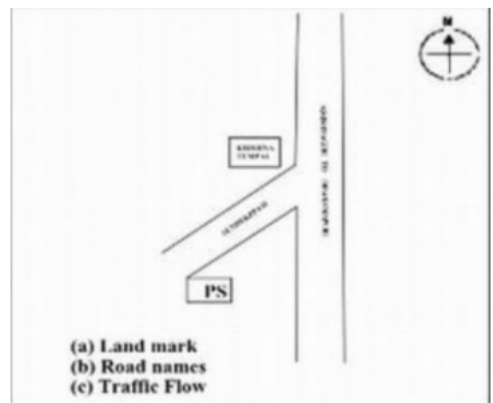

Key MAP View