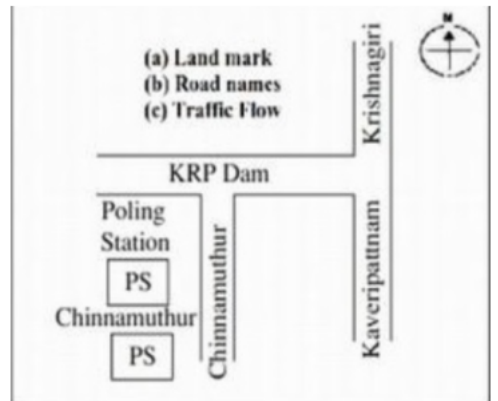

**Google Map View**

**Polling Station Building Front View**

**Polling Station Front View**

**Cad View**

**Key MAP View**

1 பெயர் : ரக்ஷா தாயின் பெயர் : சத்யாவதி வீட்டு எண் : 0 வயது : 25 பாலினம் : பெண் Photo is available	AXL1792464	2 பெயர் : தேவேந்திரன் தாயின் பெயர் : கருபாமல வீட்டு எண் : 01 வயது : 40 பாலினம் : ஆண் Photo is available	AXL2662658	3 பெயர் : வினிதா - தந்தையின் பெயர் : மாதேசன் - வீட்டு எண் : 1 வயது : 30 பாலினம் : பெண் Photo is available	AXL1396506
4 பெயர் : தாட்சாயினி கணவர் பெயர் : சூர்யா வீட்டு எண் : 1/16 வயது : 24 பாலினம் : பெண் Photo is available	AXL2562304	5 பெயர் : சிவக்குமார் - தந்தையின் பெயர் : சுந்தரம் - வீட்டு எண் : 1-22 வயது : 47 பாலினம் : ஆண் Photo is available	AXL1396571	6 பெயர் : கார்த்திக் தந்தையின் பெயர் : கிருஷ்ணன் வீட்டு எண் : 1/37 வயது : 19 பாலினம் : ஆண் Photo is available	AXL2962041
7 பெயர் : சுமித்ரா தந்தையின் பெயர் : அர்ஜுனன் வீட்டு எண் : 1/71 வயது : 43 பாலினம் : பெண் Photo is available	AXL1755032	8 பெயர் : சபாஷ்சந்திரபோஸ் .கே தந்தையின் பெயர் : கதிரவன் வீட்டு எண் : 1/102 வயது : 23 பாலினம் : ஆண் Photo is available	AXL2662955	9 பெயர் : நரஷிம்மா பெருமாள் .ஏஸு தாயின் பெயர் : கோவிந்தம்மாள் வீட்டு எண் : 1/128 வயது : 23 பாலினம் : ஆண் Photo is available	AXL2662906
10 பெயர் : வருணகுமார் - தந்தையின் பெயர் : நல்லப்பநாயுடு - வீட்டு எண் : 1-160 வயது : 30 பாலினம் : ஆண் Photo is available	AXL1396555	11 பெயர் : அனுமந்தன் - தந்தையின் பெயர் : இராமுரு - வீட்டு எண் : 2-27-1 வயது : 68 பாலினம் : ஆண் Photo is available	AXL2172096	12 பெயர் : பூங்கொடி - கணவர் பெயர் : அனுமந்தன் - வீட்டு எண் : 2-27-1 வயது : 63 பாலினம் : பெண் Photo is available	AXL2172104
13 பெயர் : சென்னன் - தந்தையின் பெயர் : சின்னாக் கவுண்டர் - வீட்டு எண் : 2-28 வயது : 68 பாலினம் : ஆண் Photo is available	AXL2172112	14 பெயர் : இலட்சுமி - கணவர் பெயர் : சென்னன் - வீட்டு எண் : 2-28 வயது : 65 பாலினம் : பெண் Photo is available	AXL2172120	15 பெயர் : சேட்டு - தந்தையின் பெயர் : வெங்கடசாமி - வீட்டு எண் : 2-31 வயது : 69 பாலினம் : ஆண் Photo is available	AXL2172138
16 பெயர் : நீலா - கணவர் பெயர் : சேட்டு - வீட்டு எண் : 2-31 வயது : 64 பாலினம் : பெண் Photo is available	AXL2172146	17 பெயர் : கலைவாணி - தந்தையின் பெயர் : சேட்டு - வீட்டு எண் : 2-31 வயது : 36 பாலினம் : பெண் Photo is available	AXL0665786	18 பெயர் : விஜயன் - தந்தையின் பெயர் : வெங்கடசாமி - வீட்டு எண் : 2-32 வயது : 63 பாலினம் : ஆண் Photo is available	AXL2172153
19 பெயர் : இராணி - கணவர் பெயர் : விஜயன் - வீட்டு எண் : 2-32 வயது : 59 பாலினம் : பெண் Photo is available	AXL2172161	20 பெயர் : முனியப்பன் - தந்தையின் பெயர் : விஜயன் - வீட்டு எண் : 2-32 வயது : 38 பாலினம் : ஆண் Photo is available	AXL0665661	21 பெயர் : சின்னப்பிள்ளை - கணவர் பெயர் : இராமசாமி - வீட்டு எண் : 2-33 வயது : 76 பாலினம் : பெண் Photo is available	AXL2172179
22 பெயர் : சிவன் - தந்தையின் பெயர் : இராமசாமி - வீட்டு எண் : 2-33 வயது : 53 பாலினம் : ஆண் Photo is available	AXL2172187	23 பெயர் : மஞ்சளா - கணவர் பெயர் : சிவன் - வீட்டு எண் : 2-33 வயது : 49 பாலினம் : பெண் Photo is available	AXL2172195	24 பெயர் : கவிதா - கணவர் பெயர் : மகேஷ் - வீட்டு எண் : 2/34 வயது : 50 பாலினம் : பெண் Photo is available	BVN1707116
25 பெயர் : சந்தோஷ் மகேஷ் தந்தையின் பெயர் : மகேஷ் வீட்டு எண் : 2/34 வயது : 29 பாலினம் : ஆண் Photo is available	AXL1840057	26 பெயர் : குப்பம்மாள் - கணவர் பெயர் : அனுமுத்தன் - வீட்டு எண் : 2-34-1 வயது : 76 பாலினம் : பெண் Photo is available	AXL0665992	27 பெயர் : சிவக்குமார் - தந்தையின் பெயர் : அனுமந்தன் - வீட்டு எண் : 2-34-1 வயது : 60 பாலினம் : ஆண் Photo is available	AXL2172203
28 பெயர் : எல்லம்மாள் - கணவர் பெயர் : சிவக்குமார் - வீட்டு எண் : 2-34-1 வயது : 54 பாலினம் : பெண் Photo is available	BVN1707173	29 பெயர் : நாராயணன் - தந்தையின் பெயர் : பச்சையப்பன் - வீட்டு எண் : 2-34-2 வயது : 61 பாலினம் : ஆண் Photo is available	AXL2172229	30 பெயர் : மகேஸ்வரி - கணவர் பெயர் : நாராயணன் - வீட்டு எண் : 2-34-2 வயது : 56 பாலினம் : பெண் Photo is available	AXL2172237