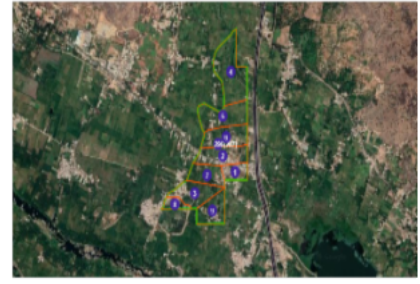

Google Map View