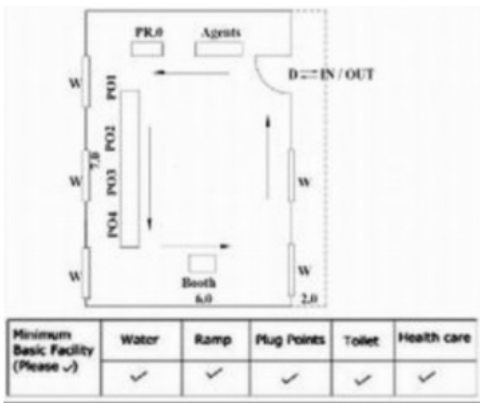

**Google Map View**

**Polling Station Building Front View**

**Polling Station Front View**

**Cad View**

**Key MAP View**

1	AXL1482009	பெயர் : சக்தியகலா - கணவர் பெயர் : சின்னையன் - வீட்டு எண் : 1 வயது : 45 பாலினம் : பெண்	Photo is available	2	AXL1482017	பெயர் : பூங்காவனம் - கணவர் பெயர் : சக்கரவர்த்தி - வீட்டு எண் : 1 வயது : 35 பாலினம் : பெண்	Photo is available	3	AXL1481969	பெயர் : விஜி - தந்தையின் பெயர் : கோவிந்தசாமி - வீட்டு எண் : 1 வயது : 31 பாலினம் : ஆண்	Photo is available
4	AXL1481944	பெயர் : இளவரசன் - தந்தையின் பெயர் : ராமசாமி - வீட்டு எண் : 1 வயது : 29 பாலினம் : ஆண்	Photo is available	5	AXL1679711	பெயர் : வெண்ணிலா - கணவர் பெயர் : செந்தில் - வீட்டு எண் : 1 வயது : 28 பாலினம் : பெண்	Photo is available	6	AXL2594232	பெயர் : கஸ்தூரி கணவர் பெயர் : வேடியப்பன் வீட்டு எண் : 1/19 வயது : 28 பாலினம் : பெண்	Photo is available
7	AXL2594240	பெயர் : வேடியப்பன் தந்தையின் பெயர் : வெங்கடாசலம் வீட்டு எண் : 1/21 வயது : 28 பாலினம் : ஆண்	Photo is available	8	AXL1820745	பெயர் : கோவிந்தராஜ் தந்தையின் பெயர் : ராஜா வீட்டு எண் : 1/28 வயது : 26 பாலினம் : ஆண்	Photo is available	9	AXL2931608	பெயர் : கமலா சின்னசாமி கணவர் பெயர் : சின்னசாமி வீட்டு எண் : 1/30-1 வயது : 45 பாலினம் : பெண்	Photo is available
10	AXL1822360	பெயர் : ஜான்சிராணி தந்தையின் பெயர் : சின்னசாமி வீட்டு எண் : 1/30-1 வயது : 27 பாலினம் : பெண்	Photo is available	11	AXL2906576	பெயர் : கோவிந்தசாமி தாயின் பெயர் : சுமித்ரா வீட்டு எண் : 1/30-2 வயது : 50 பாலினம் : ஆண்	Photo is available	12	AXL1816453	பெயர் : வள்ளி கணவர் பெயர் : ராஜா வீட்டு எண் : 1/32 வயது : 31 பாலினம் : பெண்	Photo is available
13	AXL2953313	பெயர் : யசோதா கணவர் பெயர் : ஆறுமுகம் வீட்டு எண் : 1/37 வயது : 22 பாலினம் : பெண்	Photo is available	14	AXL2794899	பெயர் : ஜீவாகிருஷ்ணா தாயின் பெயர் : கௌரி வீட்டு எண் : 1/38 வயது : 21 பாலினம் : ஆண்	Photo is available	15	AXL2371516	பெயர் : வளர்மதி - கணவர் பெயர் : ராமசாமி - வீட்டு எண் : 1-41 வயது : 51 பாலினம் : பெண்	Photo is available
16	AXL2856581	பெயர் : முருகன் தந்தையின் பெயர் : ராமசாமி வீட்டு எண் : 1/41 வயது : 27 பாலினம் : ஆண்	Photo is available	17	BVN1391879	பெயர் : வேடியப்பன் - தந்தையின் பெயர் : சிங்கான்முனியப்பன் - வீட்டு எண் : 1-42 வயது : 49 பாலினம் : ஆண்	Photo is available	18	BVN1391887	பெயர் : கலைவாணி - கணவர் பெயர் : வேடியப்பன் - வீட்டு எண் : 1-42 வயது : 43 பாலினம் : பெண்	Photo is available
19	AXL2662757	பெயர் : பூங்காவனம் தந்தையின் பெயர் : காணேஷ்ந் வீட்டு எண் : 1/43 வயது : 32 பாலினம் : பெண்	Photo is available	20	AXL2371524	பெயர் : சின்னசாமி - தந்தையின் பெயர் : தங்கான் - வீட்டு எண் : 1-45 வயது : 71 பாலினம் : ஆண்	Photo is available	21	AXL2371532	பெயர் : சக்திவேல் - தந்தையின் பெயர் : சின்னசாமி - வீட்டு எண் : 1-45 வயது : 51 பாலினம் : ஆண்	Photo is available
22	BVN1708700	பெயர் : சுப்பிரமணி - தந்தையின் பெயர் : சின்னசாமி - வீட்டு எண் : 1-45 வயது : 45 பாலினம் : ஆண்	Photo is available	23	BVN1708718	பெயர் : கவிதா - கணவர் பெயர் : சுப்பிரமணி - வீட்டு எண் : 1-45 வயது : 43 பாலினம் : பெண்	Photo is available	24	AXL2868529	பெயர் : காவியா சு தந்தையின் பெயர் : சுப்பிரமணி வீட்டு எண் : 1 வயது : 25 பாலினம் : பெண்	Photo is available
25	AXL2868511	பெயர் : ஓவியா சு தந்தையின் பெயர் : சுப்பிரமணி வீட்டு எண் : 1/45 வயது : 20 பாலினம் : பெண்	Photo is available	26	AXL2906816	பெயர் : மங்கை கணவர் பெயர் : சின்னசாமி வீட்டு எண் : 1/45-2 வயது : 65 பாலினம் : பெண்	Photo is available	27	AXL0722595	பெயர் : உஷா - கணவர் பெயர் : சக்திவேல் - வீட்டு எண் : 1-45A வயது : 41 பாலினம் : பெண்	Photo is available
28	AXL2906444	பெயர் : ஷண்முக பிரியா தந்தையின் பெயர் : சக்திவேல் வீட்டு எண் : 1/45ஏ வயது : 19 பாலினம் : பெண்	Photo is available	29	AXL2371540	பெயர் : லட்சுமி - கணவர் பெயர் : சின்னசாமி - வீட்டு எண் : 1-46 வயது : 61 பாலினம் : பெண்	Photo is available	30	AXL1361526	பெயர் : பெரியண்ணன் - தந்தையின் பெயர் : பூங்காவானம் - வீட்டு எண் : 1-46 வயது : 29 பாலினம் : ஆண்	Photo is available