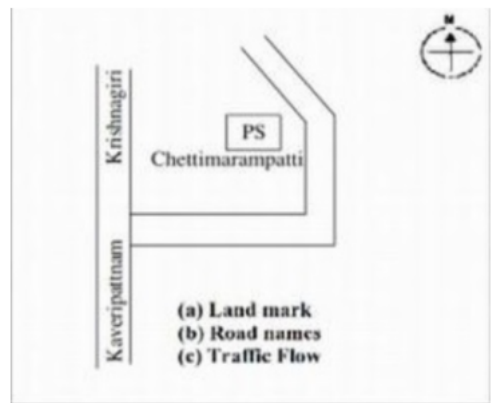

Key MAP View