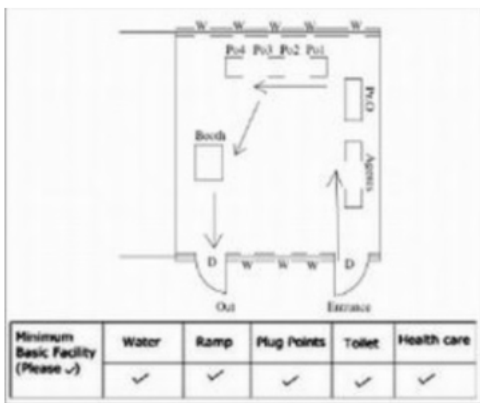

Google Map View

Polling Station Building Front View

Polling Station Front View

Cad View

Key MAP View

1 பெயர் : செந்தில்குமார் - தந்தையின் பெயர்: பூசாவி - வீட்டு எண் : 1 வயது : 33 பாலினம் : ஆண்	AXL1072115 Photo is available	2 பெயர் : எல்லப்பன் - தந்தையின் பெயர்: கோவிந்தசாமி - வீட்டு எண் : 1 வயது : 32 பாலினம் : ஆண்	AXL1072107 Photo is available	3 பெயர் : சந்தோஷ்குமார் - தந்தையின் பெயர்: சண்முகம் - வீட்டு எண் : 1 வயது : 27 பாலினம் : ஆண்	AXL1666163 Photo is available
4 பெயர் : தமிழ்செல்வன் - தாயின் பெயர்: கல்யாணி - வீட்டு எண் : 1-84B வயது : 27 பாலினம் : ஆண்	AXL1666155 Photo is available	5 பெயர் : அருண் குமார் - தந்தையின் பெயர்: நஞ்சுண்டன் - வீட்டு எண் : 1-85A வயது : 27 பாலினம் : ஆண்	AXL1666148 Photo is available	S 6 பெயர் : கலைச்செல்வி கணவர் பெயர்: குயேந்திரன் வீட்டு எண் : 2/162 வயது : 32 பாலினம் : பெண்	AXL2578516 Photo is available
7 பெயர் : செல்வி கணவர் பெயர்: சின்னராஜ் வீட்டு எண் : 3/15 வயது : 38 பாலினம் : பெண்	AXL2465383 Photo is available	8 பெயர் : பிரியா கணவர் பெயர்: கோவிந்தராஜி வீட்டு எண் : 3/139 வயது : 25 பாலினம் : பெண்	AXL2465532 Photo is available	9 பெயர் : வசந்தி கணவர் பெயர்: மணிகண்டன் வீட்டு எண் : 3/224 வயது : 27 பாலினம் : பெண்	AXL2635563 Photo is available
10 பெயர் : புவனேஸ்வரி தந்தையின் பெயர்: சிக்கோன் வீட்டு எண் : 3/234 வயது : 24 பாலினம் : பெண்	AXL2465326 Photo is available	11 பெயர் : பூசாவி - தந்தையின் பெயர்: எல்லப்பன் - வீட்டு எண் : 3-272 வயது : 66 பாலினம் : ஆண்	AXL2180420 Photo is available	12 பெயர் : மாது - கணவர் பெயர்: பூசாவி - வீட்டு எண் : 3-272 வயது : 61 பாலினம் : பெண்	AXL2180438 Photo is available
13 பெயர் : செந்தியப்பன் - தந்தையின் பெயர்: பூசாவி - வீட்டு எண் : 3-272 வயது : 40 பாலினம் : ஆண்	BVN2294510 Photo is available	14 பெயர் : விமலா - கணவர் பெயர்: சந்தியப்பன் - வீட்டு எண் : 3-272 வயது : 35 பாலினம் : பெண்	AXL0745679 Photo is available	15 பெயர் : நவீனா கணவர் பெயர்: செந்தில்குமார் வீட்டு எண் : 3/272 வயது : 23 பாலினம் : பெண்	AXL2713428 Photo is available
16 பெயர் : கோவிந்தசாமி - தந்தையின் பெயர்: ராமசாமி - வீட்டு எண் : 3-273 வயது : 62 பாலினம் : ஆண்	AXL2180446 Photo is available	17 பெயர் : சின்னப்பா - கணவர் பெயர்: கோவிந்தசாமி - வீட்டு எண் : 3-273 வயது : 59 பாலினம் : பெண்	BVN2647196 Photo is available	18 பெயர் : பரசுராமன் - தந்தையின் பெயர்: கோவிந்தசாமி - வீட்டு எண் : 3-273 வயது : 39 பாலினம் : ஆண்	BVN2294502 Photo is available
19 பெயர் : வரலட்சுமி கணவர் பெயர்: எல்லப்பன் வீட்டு எண் : 3/273 வயது : 24 பாலினம் : பெண்	AXL2465292 Photo is available	20 பெயர் : குமார் - தந்தையின் பெயர்: திருப்பதி - வீட்டு எண் : 3-276 வயது : 43 பாலினம் : ஆண்	AXL0077081 Photo is available	# 21 பெயர் : கௌரம்மாள் இன்றி கணவர் பெயர்: இன்றி வீட்டு எண் : 3-280 வயது : 79 பாலினம் : பெண்	AXL2180453 Photo is available
22 பெயர் : மாரியப்பன் - இதரர் பெயர்: லட்சுமி - வீட்டு எண் : 3-281 வயது : 59 பாலினம் : ஆண்	AXL1071836 Photo is available	23 பெயர் : மோகன் தந்தையின் பெயர்: ராமமூர்த்தி வீட்டு எண் : 3/281 வயது : 28 பாலினம் : ஆண்	AXL2465409 Photo is available	24 பெயர் : இலட்சுமி - கணவர் பெயர்: மாரியப்பன் - வீட்டு எண் : 3-281A வயது : 53 பாலினம் : பெண்	AXL2180461 Photo is available
25 பெயர் : சின்னபிள்ளை - கணவர் பெயர்: சேட்டு - வீட்டு எண் : 3-282 வயது : 69 பாலினம் : பெண்	AXL2180479 Photo is available	26 பெயர் : மாதப்பன் - தந்தையின் பெயர்: சேட்டு - வீட்டு எண் : 3-282 வயது : 52 பாலினம் : ஆண்	AXL2180487 Photo is available	27 பெயர் : லட்சுமி - கணவர் பெயர்: மாதப்பன் - வீட்டு எண் : 3-282 வயது : 35 பாலினம் : பெண்	AXL0757906 Photo is available
28 பெயர் : வேடியப்பன் - தந்தையின் பெயர்: வெங்கட்டராமன் - வீட்டு எண் : 3-283 வயது : 89 பாலினம் : ஆண்	AXL2180495 Photo is available	29 பெயர் : எல்லம்மாள் - கணவர் பெயர்: வேடியப்பன் - வீட்டு எண் : 3-283 வயது : 79 பாலினம் : பெண்	AXL2180503 Photo is available	30 பெயர் : வெங்கட்டராமன் - தந்தையின் பெயர்: வேடியப்பன் - வீட்டு எண் : 3-283-1 வயது : 69 பாலினம் : ஆண்	AXL2180511 Photo is available