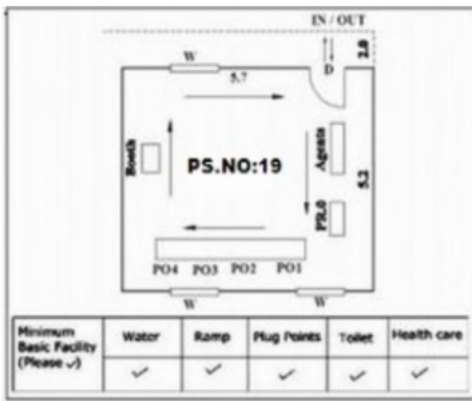

Google Map View

Polling Station Building Front View

Polling Station Front View

Cad View

Key MAP View

1 பெயர் : கிருஷ்ணவேணி - கணவர் பெயர்: ராமசாமி - வீட்டு எண் : 1 வயது : 58 பாலினம் : பெண் Photo is available	AXL1485960	2 பெயர் : சந்தோஷ்குமார் - தாயின் பெயர்: ஆனந்தி - வீட்டு எண் : 1 வயது : 28 பாலினம் : ஆண் Photo is available	AXL1687250	3 பெயர் : ஆனி ஓய்ஸ்லின் தந்தையின் பெயர்: ஜார்ஜ் அந்தோனி வீட்டு எண் : 1 வயது : 27 பாலினம் : பெண் Photo is available	AXL1772706
4 பெயர் : மீனாட்சி கணவர் பெயர்: சந்தோஷ் வீட்டு எண் : 1/22 வயது : 25 பாலினம் : பெண் Photo is available	AXL2537058	5 பெயர் : முசுரரத் பாஜில் கணவர் பெயர்: சையத் வீட்டு எண் : 1/151 வயது : 37 பாலினம் : பெண் Photo is available	AXL2445617	6 பெயர் : சுந்தர் - தந்தையின் பெயர்: பெரியசாமி - வீட்டு எண் : 2-112C வயது : 63 பாலினம் : ஆண் Photo is available	JFM2498194
7 பெயர் : திருமகன் - கணவர் பெயர்: சுந்தர் - வீட்டு எண் : 2-112C வயது : 62 பாலினம் : பெண் Photo is available	JFM2498251	8 பெயர் : உமா - தந்தையின் பெயர்: ஆசை தம்பி - வீட்டு எண் : 2-159A வயது : 54 பாலினம் : பெண் Photo is available	AXL1608710	9 பெயர் : சமியுல்லா - தந்தையின் பெயர்: அப்துல் ரசாக் - வீட்டு எண் : 2-263E வயது : 43 பாலினம் : ஆண் Photo is available	AXL1608744
10 பெயர் : ஹமீத் உன்னிஷா - தந்தையின் பெயர்: அப்துல் ரசாக் - வீட்டு எண் : 2-263E வயது : 36 பாலினம் : பெண் Photo is available	AXL1608736	11 பெயர் : மாஜித் அகமத் சா தந்தையின் பெயர்: சான் பாஷா வீட்டு எண் : 2/305 பி2 வயது : 26 பாலினம் : ஆண் Photo is available	AXL1824283	12 பெயர் : பூங்காவனம் - கணவர் பெயர்: திருப்பதி - வீட்டு எண் : 3 வயது : 80 பாலினம் : பெண் Photo is available	AXL1414937
13 பெயர் : சீனிவாசன் - தந்தையின் பெயர்: கோவிந்தசாமி - வீட்டு எண் : 3 வயது : 65 பாலினம் : ஆண் Photo is available	AXL1135904	14 பெயர் : ஸ்ரீதர் - தந்தையின் பெயர்: பொன்னுசாமி ஆச்சாரி வீட்டு எண் : 3 வயது : 63 பாலினம் : ஆண் Photo is available	AXL1508498	15 பெயர் : மாது - தந்தையின் பெயர்: திருப்பதி - வீட்டு எண் : 3 வயது : 63 பாலினம் : ஆண் Photo is available	AXL1415256
16 பெயர் : ரேவதி - கணவர் பெயர்: ரமேஷ் - வீட்டு எண் : 3 வயது : 45 பாலினம் : பெண் Photo is available	AXL1045210	17 பெயர் : திலீபன் தந்தையின் பெயர்: வெங்கடேசன் வீட்டு எண் : 3 வயது : 23 பாலினம் : ஆண் Photo is available	AXL2739050	18 பெயர் : திவ்யா பாரதி கணவர் பெயர்: கார்த்திக் வீட்டு எண் : 3/7 வயது : 28 பாலினம் : பெண் Photo is available	AXL2592517
19 பெயர் : செந்தமிழ் செல்வி கணவர் பெயர்: அறிவளகன் வீட்டு எண் : 3/9 வயது : 24 பாலினம் : பெண் Photo is available	AXL2592186	20 பெயர் : தெய்வானி கணவர் பெயர்: சாமிக்கண்ணன் வீட்டு எண் : 3/11 வயது : 28 பாலினம் : பெண் Photo is available	AXL2592442	21 பெயர் : கோவிந்தன் தந்தையின் பெயர்: சின்னசாமி வீட்டு எண் : 3/20 வயது : 24 பாலினம் : ஆண் Photo is available	AXL2592483
22 பெயர் : ரேணுகா கணவர் பெயர்: கோவிந்தன் வீட்டு எண் : 3/23 வயது : 26 பாலினம் : பெண் Photo is available	AXL2537991	23 பெயர் : தங்கராஜ் தந்தையின் பெயர்: பீரன் வீட்டு எண் : 3/28ஏ வயது : 27 பாலினம் : ஆண் Photo is available	AXL2537074	24 பெயர் : மணி - கணவர் பெயர்: செல்வம் - வீட்டு எண் : 3-42B வயது : 61 பாலினம் : பெண் Photo is available	AXL1368414
25 பெயர் : கோகிலா - கணவர் பெயர்: மேகநாதன் - வீட்டு எண் : 3-42B வயது : 35 பாலினம் : பெண் Photo is available	AXL1368133	26 பெயர் : இப்திகார் ஆலம் தந்தையின் பெயர்: ஜலாலுத்தீன் வீட்டு எண் : 3/42பீ வயது : 26 பாலினம் : ஆண் Photo is available	AXL2537108	27 பெயர் : முஹம்மத் கைப் தந்தையின் பெயர்: ஜலாலுத்தீன் வீட்டு எண் : 3/42பீ வயது : 24 பாலினம் : ஆண் Photo is available	AXL2537942
28 பெயர் : பரிமளா கணவர் பெயர்: ராஜேந்தரன் வீட்டு எண் : 3/42 பீ-2 வயது : 25 பாலினம் : பெண் Photo is available	AXL2527042	29 பெயர் : லட்சுமணன் தந்தையின் பெயர்: தாமோதர நாயுடு வீட்டு எண் : 3/42-1e வயது : 67 பாலினம் : ஆண் Photo is available	AXL1873009	30 பெயர் : லோகநாயகி கணவர் பெயர்: லட்சுமணன் வீட்டு எண் : 3/42-1e வயது : 64 பாலினம் : பெண் Photo is available	AXL1873017