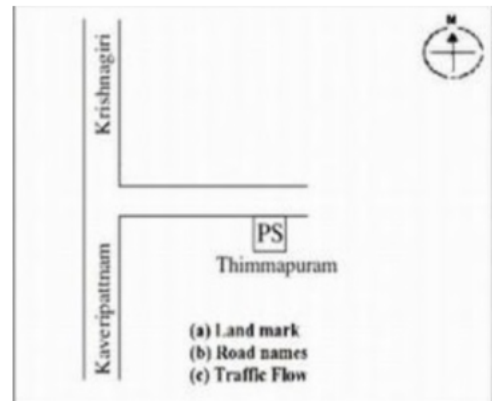

Key MAP View