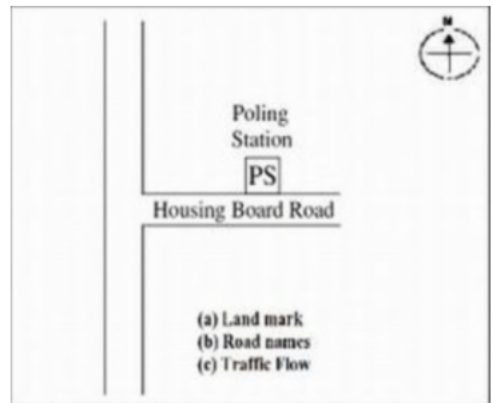

Google Map View

Polling Station Building Front View

Polling Station Front View

Cad View

Key MAP View

1 பெயர் : அன்பரசு - தந்தையின் பெயர்: தட்சிணாமூர்த்தி - வீட்டு எண் : 4-87 வயது : 34 பாலினம் : ஆண்	AXL1075217 Photo is available	2 பெயர் : நாகராஜ் - கணவர் பெயர்: தீர்த்தமலை - வீட்டு எண் : 4-130 வயது : 81 பாலினம் : பெண்	BVN1686435 Photo is available	3 பெயர் : ஜெயா - கணவர் பெயர்: நாகராஜ் - வீட்டு எண் : 4-130 வயது : 64 பாலினம் : பெண்	AXL2239069 Photo is available
4 பெயர் : தீர்த்தகிரி - தந்தையின் பெயர்: நாகராஜ் - வீட்டு எண் : 4-130 வயது : 49 பாலினம் : ஆண்	BVN2565471 Photo is available	5 பெயர் : சிவனேசா - தந்தையின் பெயர்: நாகராஜ் - வீட்டு எண் : 4-130 வயது : 46 பாலினம் : ஆண்	BVN1688753 Photo is available	6 பெயர் : கலைமாணி - கணவர் பெயர்: சிவனேசா - வீட்டு எண் : 4-130 வயது : 44 பாலினம் : பெண்	BVN1688779 Photo is available
7 பெயர் : மகேஷ் - கணவர் பெயர்: தீர்த்தமலை - வீட்டு எண் : 4-130 வயது : 44 பாலினம் : பெண்	BVN2565489 Photo is available	8 பெயர் : செல்வராஜ் தந்தையின் பெயர்: பெருமாள் வீட்டு எண் : 4/138 பி வயது : 68 பாலினம் : ஆண்	AXL2800662 Photo is available	9 பெயர் : சத்திவேல் - இதரர் பெயர்: கிருஷ்ணன் - வீட்டு எண் : 4-161 வயது : 54 பாலினம் : ஆண்	AXL2239077 Photo is available
10 பெயர் : மதுசூதன் தந்தையின் பெயர்: வெங்கடேசன் வீட்டு எண் : 4/163எ வயது : 44 பாலினம் : ஆண்	AXL2665065 Photo is available	11 பெயர் : சுப்ரமணி - தந்தையின் பெயர்: செல்வம் முதலியார் - வீட்டு எண் : 4-165 வயது : 78 பாலினம் : ஆண்	AXL2239085 Photo is available	12 பெயர் : பேபி - கணவர் பெயர்: சுப்ரமணி - வீட்டு எண் : 4-165 வயது : 68 பாலினம் : பெண்	AXL2239093 Photo is available
13 பெயர் : கவிதா - கணவர் பெயர்: சத்தியசிலன் - வீட்டு எண் : 4-165 வயது : 46 பாலினம் : பெண்	AXL1666668 Photo is available	14 பெயர் : அம்பிகா - கணவர் பெயர்: பாஸ்கரன் - வீட்டு எண் : 4-167 வயது : 71 பாலினம் : பெண்	AXL1074491 Photo is available	15 பெயர் : சூரியகலா - கணவர் பெயர்: கருணாமூர்த்தி - வீட்டு எண் : 4-168 வயது : 68 பாலினம் : பெண்	AXL2239101 Photo is available
16 பெயர் : ராஜாத்தி கணவர் பெயர்: செல்வராஜ் வீட்டு எண் : 4/168பீ வயது : 65 பாலினம் : பெண்	AXL2690683 Photo is available	17 பெயர் : ஜெனி ஃபர் கணவர் பெயர்: கோவிந்த ராஜ் வீட்டு எண் : 4/168பி வயது : 23 பாலினம் : பெண்	AXL2853687 Photo is available	18 பெயர் : கோவிந்தராஜ் - தந்தையின் பெயர்: செல்வராஜ் - வீட்டு எண் : 4-168B-FLR வயது : 38 பாலினம் : ஆண்	AXL0699041 Photo is available
19 பெயர் : பாவாயி - கணவர் பெயர்: மாணிக்கம் - வீட்டு எண் : 4-169 வயது : 69 பாலினம் : பெண்	AXL2239119 Photo is available	20 பெயர் : தனபால் - தந்தையின் பெயர்: மாணிக்கம் - வீட்டு எண் : 4-169 வயது : 56 பாலினம் : ஆண்	AXL2239127 Photo is available	21 பெயர் : கலையரசி - கணவர் பெயர்: மாதேஷ்வரன் - வீட்டு எண் : 4-169 வயது : 53 பாலினம் : பெண்	AXL1205327 Photo is available
22 பெயர் : சிவகுமார் - தந்தையின் பெயர்: மாணிக்கம் - வீட்டு எண் : 4-169 வயது : 47 பாலினம் : ஆண்	BVN2565497 Photo is available	23 பெயர் : அன்னகொடி - கணவர் பெயர்: தனபால் - வீட்டு எண் : 4-169 வயது : 43 பாலினம் : பெண்	AXL0755355 Photo is available	24 பெயர் : மதன்ராஜ் - தந்தையின் பெயர்: மாதேஷ்வரன் - வீட்டு எண் : 4-169 வயது : 33 பாலினம் : ஆண்	AXL1205319 Photo is available
25 பெயர் : மனோஜ்குமார் தந்தையின் பெயர்: தனபால் வீட்டு எண் : 4/169 வயது : 19 பாலினம் : ஆண்	AXL2899623 Photo is available	26 பெயர் : பிரவீன்குமார் சி தந்தையின் பெயர்: சிவகுமார் வீட்டு எண் : 4/169 வயது : 19 பாலினம் : ஆண்	AXL2924090 Photo is available	27 பெயர் : ரமேஷ் - தந்தையின் பெயர்: சக்கரன் - வீட்டு எண் : 4-170 வயது : 51 பாலினம் : ஆண்	BVN1688613 Photo is available
28 பெயர் : சித்ரா - கணவர் பெயர்: ரமேஷ் - வீட்டு எண் : 4-170 வயது : 44 பாலினம் : பெண்	BVN1688415 Photo is available	29 பெயர் : பாவனா கணவர் பெயர்: அன்பரசு வீட்டு எண் : 4/171-பீ வயது : 24 பாலினம் : பெண்	AXL2579043 Photo is available	30 பெயர் : முருகேசன் இதரர் பெயர்: சமதி வீட்டு எண் : 4/171 பி வயது : 53 பாலினம் : ஆண்	AXL2800571 Photo is available