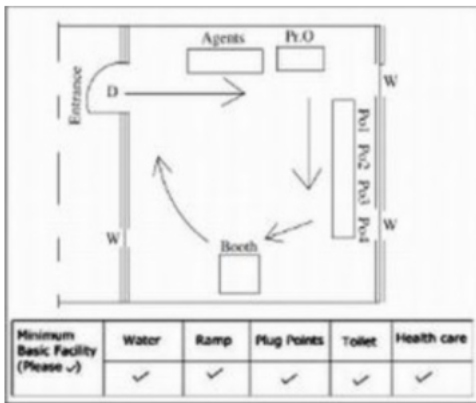

Google Map View

Polling Station Building Front View

Polling Station Front View

Cad View

Key MAP View

1 பெயர் : அன்பரசு - தந்தையின் பெயர்: தட்சிணாமூர்த்தி - வீட்டு எண் : 4-87 வயது : 34 பாலினம் : ஆண்	AXL1075217 Photo is available	2 பெயர் : நாகராஜ் - கணவர் பெயர்: தீர்த்தமலை - வீட்டு எண் : 4-130 வயது : 81 பாலினம் : பெண்	BVN1686435 Photo is available	3 பெயர் : ஜெயா - கணவர் பெயர்: நாகராஜ் - வீட்டு எண் : 4-130 வயது : 64 பாலினம் : பெண்	AXL2239069 Photo is available
4 பெயர் : தீர்த்தகிரி - தந்தையின் பெயர்: நாகராஜ் - வீட்டு எண் : 4-130 வயது : 49 பாலினம் : ஆண்	BVN2565471 Photo is available	5 பெயர் : சிவனேசா - தந்தையின் பெயர்: நாகராஜ் - வீட்டு எண் : 4-130 வயது : 46 பாலினம் : ஆண்	BVN1688753 Photo is available	6 பெயர் : கலைமாணி - கணவர் பெயர்: சிவனேசா - வீட்டு எண் : 4-130 வயது : 44 பாலினம் : பெண்	BVN1688779 Photo is available
7 பெயர் : மகேஷ் - கணவர் பெயர்: தீர்த்தமலை - வீட்டு எண் : 4-130 வயது : 44 பாலினம் : பெண்	BVN2565489 Photo is available	8 பெயர் : செல்வராஜ் தந்தையின் பெயர்: பெருமாள் வீட்டு எண் : 4/138 பி வயது : 68 பாலினம் : ஆண்	AXL2800662 Photo is available	9 பெயர் : சத்திவேல் - இதரர் பெயர்: கிருஷ்ணன் - வீட்டு எண் : 4-161 வயது : 54 பாலினம் : ஆண்	AXL2239077 Photo is available
10 பெயர் : மதுசூதன் தந்தையின் பெயர்: வெங்கடேசன் வீட்டு எண் : 4/163எ வயது : 44 பாலினம் : ஆண்	AXL2665065 Photo is available	11 பெயர் : சுப்ரமணி - தந்தையின் பெயர்: செல்வம் முதலியார் - வீட்டு எண் : 4-165 வயது : 78 பாலினம் : ஆண்	AXL2239085 Photo is available	12 பெயர் : பேபி - கணவர் பெயர்: சுப்ரமணி - வீட்டு எண் : 4-165 வயது : 68 பாலினம் : பெண்	AXL2239093 Photo is available
13 பெயர் : கவிதா - கணவர் பெயர்: சத்தியசிலன் - வீட்டு எண் : 4-165 வயது : 46 பாலினம் : பெண்	AXL1666668 Photo is available	14 பெயர் : அம்பிகா - கணவர் பெயர்: பாஸ்கரன் - வீட்டு எண் : 4-167 வயது : 71 பாலினம் : பெண்	AXL1074491 Photo is available	15 பெயர் : சூரியகலா - கணவர் பெயர்: கருணாமூர்த்தி - வீட்டு எண் : 4-168 வயது : 68 பாலினம் : பெண்	AXL2239101 Photo is available
16 பெயர் : ராஜாத்தி கணவர் பெயர்: செல்வராஜ் வீட்டு எண் : 4/168பீ வயது : 65 பாலினம் : பெண்	AXL2690683 Photo is available	17 பெயர் : ஜெனி ஃபர் கணவர் பெயர்: கோவிந்த ராஜ் வீட்டு எண் : 4/168பி வயது : 23 பாலினம் : பெண்	AXL2853687 Photo is available	18 பெயர் : கோவிந்தராஜ் - தந்தையின் பெயர்: செல்வராஜ் - வீட்டு எண் : 4-168B-FLR வயது : 38 பாலினம் : ஆண்	AXL0699041 Photo is available
19 பெயர் : பாவாயி - கணவர் பெயர்: மாணிக்கம் - வீட்டு எண் : 4-169 வயது : 69 பாலினம் : பெண்	AXL2239119 Photo is available	20 பெயர் : தனபால் - தந்தையின் பெயர்: மாணிக்கம் - வீட்டு எண் : 4-169 வயது : 56 பாலினம் : ஆண்	AXL2239127 Photo is available	21 பெயர் : கலையரசி - கணவர் பெயர்: மாதேஷ்வரன் - வீட்டு எண் : 4-169 வயது : 53 பாலினம் : பெண்	AXL1205327 Photo is available
22 பெயர் : சிவகுமார் - தந்தையின் பெயர்: மாணிக்கம் - வீட்டு எண் : 4-169 வயது : 47 பாலினம் : ஆண்	BVN2565497 Photo is available	23 பெயர் : அன்னகொடி - கணவர் பெயர்: தனபால் - வீட்டு எண் : 4-169 வயது : 43 பாலினம் : பெண்	AXL0755355 Photo is available	24 பெயர் : மதன்ராஜ் - தந்தையின் பெயர்: மாதேஷ்வரன் - வீட்டு எண் : 4-169 வயது : 33 பாலினம் : ஆண்	AXL1205319 Photo is available
25 பெயர் : மனோஜ்குமார் தந்தையின் பெயர்: தனபால் வீட்டு எண் : 4/169 வயது : 19 பாலினம் : ஆண்	AXL2899623 Photo is available	26 பெயர் : பிரவீன்குமார் சி தந்தையின் பெயர்: சிவகுமார் வீட்டு எண் : 4/169 வயது : 19 பாலினம் : ஆண்	AXL2924090 Photo is available	27 பெயர் : ரமேஷ் - தந்தையின் பெயர்: சக்கரன் - வீட்டு எண் : 4-170 வயது : 51 பாலினம் : ஆண்	BVN1688613 Photo is available
28 பெயர் : சித்ரா - கணவர் பெயர்: ரமேஷ் - வீட்டு எண் : 4-170 வயது : 44 பாலினம் : பெண்	BVN1688415 Photo is available	29 பெயர் : பாவனா கணவர் பெயர்: அன்பரசு வீட்டு எண் : 4/171-பீ வயது : 24 பாலினம் : பெண்	AXL2579043 Photo is available	30 பெயர் : முருகேசன் இதரர் பெயர்: சமதி வீட்டு எண் : 4/171 பி வயது : 53 பாலினம் : ஆண்	AXL2800571 Photo is available