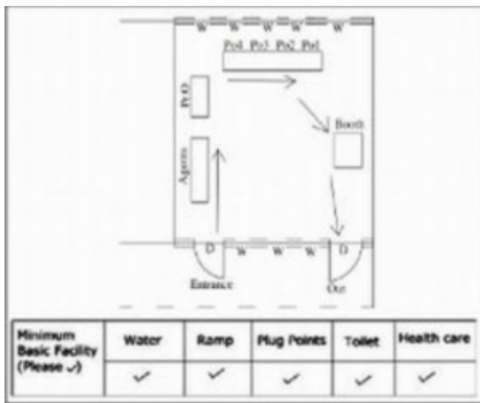

வாக்காளர் பதிவு அலுவலரின்  
கையொப்பம்

Nazri Naksha

Google Map View

Polling Station Building Front View

Polling Station Front View

Cad View

Key MAP View

|   |  |  |
|---|--|--|
| 1<br>பெயர் : குமுதா -<br>கணவர் பெயர்: சுந்தரேசன் -<br>வீட்டு எண் : 1<br>வயது : 66 பாலினம் : பெண்<br>Photo is available<br>AXL1330810        | 2<br>பெயர் : ரமணி -<br>கணவர் பெயர்: முரளி -<br>வீட்டு எண் : 1<br>வயது : 59 பாலினம் : பெண்<br>Photo is available<br>AXL1497247              | 3<br>பெயர் : லட்சுமணன் -<br>தந்தையின் பெயர்: ராகவன் -<br>வீட்டு எண் : 1<br>வயது : 56 பாலினம் : ஆண்<br>Photo is available<br>AXL1497189       |
| 4<br>பெயர் : லதா -<br>கணவர் பெயர்: ரவி -<br>வீட்டு எண் : 1<br>வயது : 51 பாலினம் : பெண்<br>Photo is available<br>AXL1330927                  | 5<br>பெயர் : பழனி -<br>தந்தையின் பெயர்: கண்ணன் -<br>வீட்டு எண் : 1<br>வயது : 51 பாலினம் : ஆண்<br>Photo is available<br>AXL1077106          | 6<br>பெயர் : கணபதி -<br>தந்தையின் பெயர்: சின்னசாமி -<br>வீட்டு எண் : 1<br>வயது : 45 பாலினம் : ஆண்<br>Photo is available<br>AXL1076900        |
| 7<br>பெயர் : குமார் -<br>தந்தையின் பெயர்: ராஜா -<br>வீட்டு எண் : 1<br>வயது : 44 பாலினம் : ஆண்<br>Photo is available<br>AXL1497288           | 8<br>பெயர் : கலைவாணி -<br>கணவர் பெயர்: கணபதி -<br>வீட்டு எண் : 1<br>வயது : 39 பாலினம் : பெண்<br>Photo is available<br>AXL1076892           | 9<br>பெயர் : பழனி -<br>தந்தையின் பெயர்: கிருஷ்ணன் -<br>வீட்டு எண் : 1<br>வயது : 36 பாலினம் : ஆண்<br>Photo is available<br>AXL1397348         |
| 10<br>பெயர் : கௌரி -<br>கணவர் பெயர்: பவுன்ராஜ் -<br>வீட்டு எண் : 1<br>வயது : 35 பாலினம் : பெண்<br>Photo is available<br>AXL1466515          | 11<br>பெயர் : பரிமளா -<br>கணவர் பெயர்: முரளி -<br>வீட்டு எண் : 1<br>வயது : 34 பாலினம் : பெண்<br>Photo is available<br>AXL1397314           | 12<br>பெயர் : ஜெயபிரகாஷ் -<br>தந்தையின் பெயர்: மகாலிங்கம் -<br>வீட்டு எண் : 1<br>வயது : 33 பாலினம் : ஆண்<br>Photo is available<br>AXL1076660 |
| 13<br>பெயர் : ரமேஷ் -<br>தந்தையின் பெயர்: இலட்சுமணன் -<br>வீட்டு எண் : 1<br>வயது : 33 பாலினம் : ஆண்<br>Photo is available<br>AXL1497254     | 14<br>பெயர் : சத்தியா -<br>தந்தையின் பெயர்: ஆனந்தராஜ் -<br>வீட்டு எண் : 1<br>வயது : 33 பாலினம் : பெண்<br>Photo is available<br>AXL1330786  | 15<br>பெயர் : அருணா -<br>கணவர் பெயர்: காமராஜ் -<br>வீட்டு எண் : 1<br>வயது : 32 பாலினம் : பெண்<br>Photo is available<br>AXL1667138            |
| 16<br>பெயர் : கிருஷ்ணவேணி -<br>கணவர் பெயர்: சிவகுமார் -<br>வீட்டு எண் : 1<br>வயது : 31 பாலினம் : பெண்<br>Photo is available<br>AXL1497213   | 17<br>பெயர் : அம்மு -<br>தாயின் பெயர்: சரோஜா -<br>வீட்டு எண் : 1<br>வயது : 30 பாலினம் : பெண்<br>Photo is available<br>AXL1330950           | 18<br>பெயர் : இராஜ்குமார் -<br>தந்தையின் பெயர்: முரளி -<br>வீட்டு எண் : 1<br>வயது : 30 பாலினம் : ஆண்<br>Photo is available<br>AXL1397470     |
| 19<br>பெயர் : அஸ்வினி -<br>கணவர் பெயர்: தமிழ்செல்வன் -<br>வீட்டு எண் : 1<br>வயது : 29 பாலினம் : பெண்<br>Photo is available<br>AXL1497197    | 20<br>பெயர் : செளந்தர் -<br>தந்தையின் பெயர்: சரவணன் -<br>வீட்டு எண் : 1<br>வயது : 29 பாலினம் : ஆண்<br>Photo is available<br>AXL1556141     | 21<br>பெயர் : பூமணி -<br>தந்தையின் பெயர்: சின்னசாமி -<br>வீட்டு எண் : 1<br>வயது : 27 பாலினம் : ஆண்<br>Photo is available<br>AXL1667286       |
| 22<br>பெயர் : கிருபாஸ்தன் -<br>தந்தையின் பெயர்: முருகன் -<br>வீட்டு எண் : 1<br>வயது : 27 பாலினம் : ஆண்<br>Photo is available<br>AXL1667294  | 23<br>பெயர் : அர்ச்சுனா -<br>கணவர் பெயர்: மணிவேல் -<br>வீட்டு எண் : 1<br>வயது : 27 பாலினம் : பெண்<br>Photo is available<br>AXL1667302      | 24<br>பெயர் : மகேஷ்வரி<br>கணவர் பெயர்: தவமணி<br>வீட்டு எண் : 1<br>வயது : 26 பாலினம் : பெண்<br>Photo is available<br>AXL1737022               |
| 25<br>பெயர் : முத்தழகி<br>தந்தையின் பெயர்: கோவிந்தசாமி<br>வீட்டு எண் : 1<br>வயது : 24 பாலினம் : பெண்<br>Photo is available<br>AXL2519155    | 26<br>பெயர் : அர்ஜூன்<br>தந்தையின் பெயர்: சீனிவாசன்<br>வீட்டு எண் : 1/1<br>வயது : 20 பாலினம் : ஆண்<br>Photo is available<br>AXL2956282     | 27<br>பெயர் : கண்ணதாசன் -<br>தந்தையின் பெயர்: முருகன் -<br>வீட்டு எண் : 1-2-8<br>வயது : 44 பாலினம் : ஆண்<br>Photo is available<br>BVN1315605 |
| 28<br>பெயர் : தினேஷ் க<br>தந்தையின் பெயர்: கருணாவேல் ர<br>வீட்டு எண் : 1/15ஏ<br>வயது : 20 பாலினம் : ஆண்<br>Photo is available<br>AXL2849842 | S<br>பெயர் : கார்த்திகை<br>தந்தையின் பெயர்: திம்மராஜ் -<br>வீட்டு எண் : 27<br>வயது : 27 பாலினம் : பெண்<br>Photo is available<br>AXL1704006 | 30<br>பெயர் : ராஜலக்ஷ்மி<br>தந்தையின் பெயர்: மாதேஷ்<br>வீட்டு எண் : 1-21<br>வயது : 27 பாலினம் : பெண்<br>Photo is available<br>AXL1736958     |