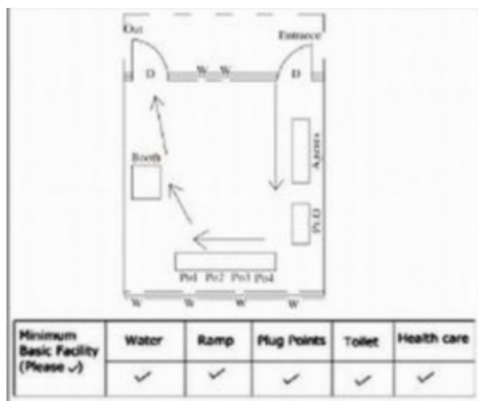

கையொப்பம்

Nazri Naksha

Google Map View

Polling Station Building Front View

Polling Station Front View

Cad View

Key MAP View

| | | | | | |
|---|------------|--|------------|---|------------|
| 1 பெயர் : வேடியப்பன் - தந்தையின் பெயர்: சின்னசாமி - வீட்டு எண் : 1 வயது : 54 பாலினம் : ஆண் Photo is available | AXL1331982 | 2 பெயர் : அலுமேலு - கணவர் பெயர்: கோவிந்தராஜ் - வீட்டு எண் : 1 வயது : 51 பாலினம் : பெண் Photo is available | BVN2563336 | 3 பெயர் : விஜயன் - தந்தையின் பெயர்: சின்னசாமி - வீட்டு எண் : 1 வயது : 49 பாலினம் : ஆண் Photo is available | AXL0875476 |
| 4 பெயர் : மூர்த்தி - தந்தையின் பெயர்: ஆனந்தன் - வீட்டு எண் : 1 வயது : 46 பாலினம் : ஆண் Photo is available | BVN1066042 | 5 பெயர் : ஜெயபிரகாஷ் - தந்தையின் பெயர்: கிருஷ்ணன் - வீட்டு எண் : 1 வயது : 45 பாலினம் : ஆண் Photo is available | BVN1668011 | 6 பெயர் : ஜான்சிராணி - கணவர் பெயர்: குமார் - வீட்டு எண் : 1 வயது : 45 பாலினம் : பெண் Photo is available | AXL1397645 |
| 7 பெயர் : தமிழ் செல்வி கணவர் பெயர்: தங்கதுரை - வீட்டு எண் : 1 வயது : 43 பாலினம் : பெண் Photo is available | BVN1668441 | 8 பெயர் : கார்த்திக் - தந்தையின் பெயர்: வேடியப்பன் - வீட்டு எண் : 1 வயது : 40 பாலினம் : ஆண் Photo is available | AXL1556638 | 9 பெயர் : பெரியசாமி - தந்தையின் பெயர்: கோவிந்தசாமி - வீட்டு எண் : 1 வயது : 39 பாலினம் : ஆண் Photo is available | AXL1332105 |
| 10 பெயர் : ராதா கணவர் பெயர்: மகேந்திரன் வீட்டு எண் : 1 வயது : 37 பாலினம் : பெண் Photo is available | AXL2557262 | 11 பெயர் : கலா - கணவர் பெயர்: கைலாசம் - வீட்டு எண் : 1 வயது : 36 பாலினம் : பெண் Photo is available | AXL1467307 | 12 பெயர் : கலைமணி தந்தையின் பெயர்: கலைவாணன் வீட்டு எண் : 1 வயது : 36 பாலினம் : ஆண் Photo is available | AXL1332147 |
| 13 பெயர் : ஜெயலட்சுமி - கணவர் பெயர்: திருப்பதி - வீட்டு எண் : 1 வயது : 35 பாலினம் : பெண் Photo is available | AXL1667534 | 14 பெயர் : விஜயலட்சுமி - கணவர் பெயர்: அருள்பிரகாஷ் - வீட்டு எண் : 1 வயது : 35 பாலினம் : பெண் Photo is available | AXL1497437 | 15 பெயர் : பெரியசாமி - தந்தையின் பெயர்: பாஞ்சாலை - வீட்டு எண் : 1 வயது : 35 பாலினம் : ஆண் Photo is available | AXL0875443 |
| 16 பெயர் : சரஸ்வதி - கணவர் பெயர்: மெய்யப்பன்சந்தோஷ் - வீட்டு எண் : 1 வயது : 35 பாலினம் : பெண் Photo is available | AXL0875450 | 17 பெயர் : தனலட்சுமி கணவர் பெயர்: சுரேஷ் வீட்டு எண் : 1 வயது : 35 பாலினம் : பெண் Photo is available | AXL1784586 | 18 பெயர் : முனியப்பன் - தந்தையின் பெயர்: ராஜா - வீட்டு எண் : 1 வயது : 34 பாலினம் : ஆண் Photo is available | AXL1467299 |
| 19 பெயர் : இராதா - கணவர் பெயர்: தருமன் - வீட்டு எண் : 1 வயது : 34 பாலினம் : பெண் Photo is available | AXL1556778 | 20 பெயர் : திவ்யா - கணவர் பெயர்: சுரேஷ்பாபு - வீட்டு எண் : 1 வயது : 34 பாலினம் : பெண் Photo is available | AXL1582287 | 21 பெயர் : மஞ்சளா - கணவர் பெயர்: தேவேந்திரன் - வீட்டு எண் : 1 வயது : 34 பாலினம் : பெண் Photo is available | AXL1630037 |
| 22 பெயர் : பிரேமலதா - கணவர் பெயர்: சத்திமூர்த்தி - வீட்டு எண் : 1 வயது : 34 பாலினம் : பெண் Photo is available | AXL1667500 | 23 பெயர் : பிரபு - தந்தையின் பெயர்: முருகன் - வீட்டு எண் : 1 வயது : 34 பாலினம் : ஆண் Photo is available | AXL0875468 | 24 பெயர் : சீதா - கணவர் பெயர்: முரளி - வீட்டு எண் : 1 வயது : 34 பாலினம் : பெண் Photo is available | AXL1078328 |
| 25 பெயர் : பட்டு - கணவர் பெயர்: லட்சுமணன் - வீட்டு எண் : 1 வயது : 33 பாலினம் : பெண் Photo is available | AXL1332055 | 26 பெயர் : பவித்ரா - தந்தையின் பெயர்: மூர்த்தி - வீட்டு எண் : 1 வயது : 33 பாலினம் : பெண் Photo is available | AXL1332121 | 27 பெயர் : அருணா - கணவர் பெயர்: ராம்குமார் - வீட்டு எண் : 1 வயது : 32 பாலினம் : பெண் Photo is available | AXL1556661 |
| 28 பெயர் : வித்யா - தந்தையின் பெயர்: கிருஷ்ணன் - வீட்டு எண் : 1 வயது : 32 பாலினம் : பெண் Photo is available | AXL1331750 | 29 பெயர் : காவேரி - கணவர் பெயர்: பலராமன் - வீட்டு எண் : 1 வயது : 32 பாலினம் : பெண் Photo is available | AXL1556752 | 30 பெயர் : அம்சவேணி - கணவர் பெயர்: ராஜன் - வீட்டு எண் : 1 வயது : 32 பாலினம் : பெண் Photo is available | AXL1467273 |