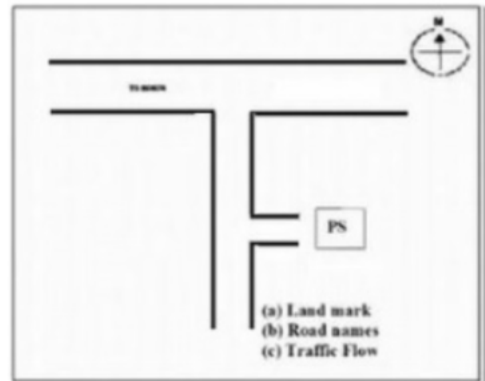

Key MAP View