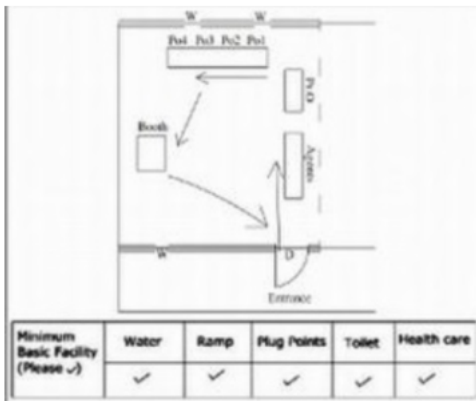

Google Map View

Polling Station Building Front View

Polling Station Front View

Cad View

Key MAP View

<p>1</p> <p>பெயர் : தமிழ் செல்வி - கணவர் பெயர்: வினோத் குமார் - வீட்டு எண் : 1 வயது : 32 பாலினம் : பெண்</p> <p>AXL1332733</p> <p>Photo is available</p>	<p>2</p> <p>பெயர் : சங்கவி கணவர் பெயர்: ராஜகோபால் வீட்டு எண் : 1 வயது : 27 பாலினம் : பெண்</p> <p>AXL1829431</p> <p>Photo is available</p>	<p>3</p> <p>பெயர் : ஜோதி கணவர் பெயர்: சக்திவேல் வீட்டு எண் : 1 வயது : 27 பாலினம் : பெண்</p> <p>AXL1829647</p> <p>Photo is available</p>
<p>4</p> <p>பெயர் : சந்தியா கணவர் பெயர்: முருகன் வீட்டு எண் : 1 வயது : 25 பாலினம் : பெண்</p> <p>AXL1769322</p> <p>Photo is available</p>	<p>5</p> <p>பெயர் : கபிலன் தந்தையின் பெயர்: சங்கர் வீட்டு எண் : 1 வயது : 24 பாலினம் : ஆண்</p> <p>AXL2496685</p> <p>Photo is available</p>	<p>6</p> <p>பெயர் : ரகு தந்தையின் பெயர்: செஞ்சிவன் வீட்டு எண் : 4/44 வயது : 25 பாலினம் : ஆண்</p> <p>AXL1768985</p> <p>Photo is available</p>
<p>7</p> <p>பெயர் : ராகுல் தந்தையின் பெயர்: முத்துராமன் வீட்டு எண் : 4/68 வயது : 24 பாலினம் : ஆண்</p> <p>AXL2588572</p> <p>Photo is available</p>	<p>8</p> <p>பெயர் : வெங்கடேசன் தந்தையின் பெயர்: பெரியதம்பி வீட்டு எண் : 4/153 வயது : 58 பாலினம் : ஆண்</p> <p>AXL1836808</p> <p>Photo is available</p>	<p>9</p> <p>பெயர் : ஜெயலட்சுமி கணவர் பெயர்: வெங்கடேசன் வீட்டு எண் : 4/153 வயது : 48 பாலினம் : பெண்</p> <p>AXL1836816</p> <p>Photo is available</p>
<p>10</p> <p>பெயர் : குமார் - தந்தையின் பெயர்: சேட்டு - வீட்டு எண் : 4-182 வயது : 28 பாலினம் : ஆண்</p> <p>AXL1557115</p> <p>Photo is available</p>	<p>11</p> <p>பெயர் : சந்திரா - கணவர் பெயர்: கருசி - வீட்டு எண் : 4-188 வயது : 56 பாலினம் : பெண்</p> <p>AXL1397876</p> <p>Photo is available</p>	<p>12</p> <p>பெயர் : விக்னேஷ் தந்தையின் பெயர்: மாது வீட்டு எண் : 4/190 வயது : 22 பாலினம் : ஆண்</p> <p>AXL2736007</p> <p>Photo is available</p>
<p>13</p> <p>பெயர் : மாதப்பன் - தந்தையின் பெயர்: வெங்கடேசன் - வீட்டு எண் : 4-201 வயது : 42 பாலினம் : ஆண்</p> <p>AXL1630060</p> <p>Photo is available</p>	<p>S 14</p> <p>பெயர் : கோவிந்தராஜ் தந்தையின் பெயர்: கனகராஜ் வீட்டு எண் : 4/291 வயது : 24 பாலினம் : ஆண்</p> <p>AXL2438869</p> <p>Photo is available</p>	<p>S 15</p> <p>பெயர் : சங்கீதா - கணவர் பெயர்: முனியப்பன் - வீட்டு எண் : 4-339 வயது : 34 பாலினம் : பெண்</p> <p>AXL1079334</p> <p>Photo is available</p>
<p>16</p> <p>பெயர் : நாகராஜ் - தந்தையின் பெயர்: மணி - வீட்டு எண் : 7 வயது : 33 பாலினம் : ஆண்</p> <p>AXL1207307</p> <p>Photo is available</p>	<p>17</p> <p>பெயர் : ஹரி கிருஷ்ணன் தந்தையின் பெயர்: ராமமூர்த்தி வீட்டு எண் : 7 வயது : 22 பாலினம் : ஆண்</p> <p>AXL2658284</p> <p>Photo is available</p>	<p>18</p> <p>பெயர் : செல்வி கணவர் பெயர்: ராமமூர்த்தி வீட்டு எண் : 7/6 வயது : 43 பாலினம் : பெண்</p> <p>AXL2588804</p> <p>Photo is available</p>
<p>19</p> <p>பெயர் : ரஞ்சித்குமார் தந்தையின் பெயர்: வாசுதேவன் வீட்டு எண் : 45 வயது : 25 பாலினம் : ஆண்</p> <p>AXL1836774</p> <p>Photo is available</p>	<p>20</p> <p>பெயர் : குணசேகரன் தந்தையின் பெயர்: வாசுதேவன் வீட்டு எண் : 45 வயது : 24 பாலினம் : ஆண்</p> <p>AXL2740868</p> <p>Photo is available</p>	<p>21</p> <p>பெயர் : சிவசக்தி தந்தையின் பெயர்: திருமூர்த்தி வீட்டு எண் : 48/109 வயது : 25 பாலினம் : ஆண்</p> <p>AXL2496701</p> <p>Photo is available</p>
<p>22</p> <p>பெயர் : ராணி தந்தையின் பெயர்: அப்பாதுரை வீட்டு எண் : 49 ஏ வயது : 71 பாலினம் : பெண்</p> <p>AXL2673366</p> <p>Photo is available</p>	<p>23</p> <p>பெயர் : ஐஸ்வர்யா தந்தையின் பெயர்: நாகராஜ் வீட்டு எண் : 50/109 வயது : 25 பாலினம் : பெண்</p> <p>AXL1769264</p> <p>Photo is available</p>	<p>24</p> <p>பெயர் : அருள் தந்தையின் பெயர்: செல்வராஜ் வீட்டு எண் : 54/103 வயது : 25 பாலினம் : ஆண்</p> <p>AXL2496651</p> <p>Photo is available</p>
<p>25</p> <p>பெயர் : சந்திரசேகர் - தந்தையின் பெயர்: வெங்கடாசலபதி - வீட்டு எண் : 60 வயது : 53 பாலினம் : ஆண்</p> <p>AXL2190262</p> <p>Photo is available</p>	<p>26</p> <p>பெயர் : பவித்ரா தந்தையின் பெயர்: ராசு வீட்டு எண் : 85- வயது : 24 பாலினம் : பெண்</p> <p>AXL2496727</p> <p>Photo is available</p>	<p>27</p> <p>பெயர் : முனிராஜ் தந்தையின் பெயர்: சின்னகண்ணு வீட்டு எண் : 89 வயது : 23 பாலினம் : ஆண்</p> <p>AXL2588580</p> <p>Photo is available</p>
<p>28</p> <p>பெயர் : ரோஷினி தந்தையின் பெயர்: ராமச்சந்திரன் வீட்டு எண் : 90/98 வயது : 25 பாலினம் : பெண்</p> <p>AXL1793074</p> <p>Photo is available</p>	<p>S 29</p> <p>பெயர் : காவேரி கணவர் பெயர்: ராமச்சந்திரன் வீட்டு எண் : 92 வயது : 37 பாலினம் : பெண்</p> <p>AXL1784321</p> <p>Photo is available</p>	<p>30</p> <p>பெயர் : ரத்னா - கணவர் பெயர்: உதயகுமார் வீட்டு எண் : 93 வயது : 32 பாலினம் : பெண்</p> <p>AXL1078989</p> <p>Photo is available</p>