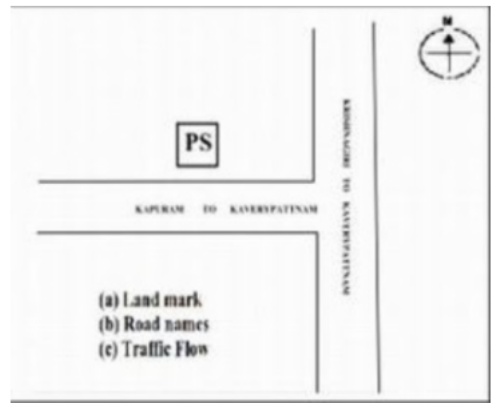

Key MAP View