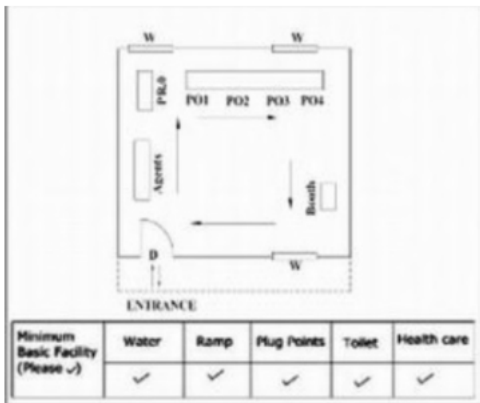

Google Map View

Polling Station Building Front View

Polling Station Front View

Cad View

Key MAP View

1 பெயர் : காசி - கணவர் பெயர்: மாது - வீட்டு எண் : 1 வயது : 42 பாலினம் : பெண் Photo is available	AXL1557883	2 பெயர் : அருள்மொழி - கணவர் பெயர்: செந்தில்குமார் - வீட்டு எண் : 1 வயது : 40 பாலினம் : பெண் Photo is available	AXL1333517	3 பெயர் : வெங்கடேசன் - தந்தையின் பெயர்: சந்தன் - வீட்டு எண் : 1 வயது : 36 பாலினம் : ஆண் Photo is available	AXL1582030
4 பெயர் : உசேன் - தந்தையின் பெயர்: இந்தியாஸ் - வீட்டு எண் : 1 வயது : 33 பாலினம் : ஆண் Photo is available	AXL0875807	5 பெயர் : கார்த்திக் - தந்தையின் பெயர்: கிருஷ்ணன் - வீட்டு எண் : 1 வயது : 33 பாலினம் : ஆண் Photo is available	AXL0875823	6 பெயர் : சிவராஜ் - தந்தையின் பெயர்: மாதேசன் - வீட்டு எண் : 1 வயது : 29 பாலினம் : ஆண் Photo is available	AXL1468081
7 பெயர் : அஜித்குமார் - தந்தையின் பெயர்: மாது - வீட்டு எண் : 1 வயது : 28 பாலினம் : ஆண் Photo is available	AXL1557875	8 பெயர் : ஆர்த்தி - தந்தையின் பெயர்: சின்னசாமி - வீட்டு எண் : 1 வயது : 27 பாலினம் : பெண் Photo is available	AXL1668482	9 பெயர் : சந்திரசேகர் - தந்தையின் பெயர்: மாது - வீட்டு எண் : 1 வயது : 27 பாலினம் : ஆண் Photo is available	AXL1668490
10 பெயர் : அனிதா கணவர் பெயர்: அஜித்குமார் வீட்டு எண் : 1 வயது : 27 பாலினம் : பெண் Photo is available	AXL2648152	11 பெயர் : முனிவேல் - தந்தையின் பெயர்: சின்னசாமி - வீட்டு எண் : 1-68A வயது : 33 பாலினம் : ஆண் Photo is available	AXL1081314	12 பெயர் : சிவா - தந்தையின் பெயர்: மாரியப்பன் - வீட்டு எண் : 1-126 வயது : 40 பாலினம் : ஆண் Photo is available	AXL1668268
13 பெயர் : சுமதி - கணவர் பெயர்: சிவா - வீட்டு எண் : 1-126 வயது : 36 பாலினம் : பெண் Photo is available	AXL1668359	14 பெயர் : காளிதாஸ் - தந்தையின் பெயர்: பாக்கியமுத்து - வீட்டு எண் : 1-301 வயது : 49 பாலினம் : ஆண் Photo is available	BVN1868496	15 பெயர் : செல்வதுரை - தந்தையின் பெயர்: வெங்கடாசலம் - வீட்டு எண் : 1-402 வயது : 40 பாலினம் : ஆண் Photo is available	BVN1867159
16 பெயர் : காளியம்மாள் - கணவர் பெயர்: அன்பு - வீட்டு எண் : 1-425 வயது : 61 பாலினம் : பெண் Photo is available	BVN1867316	17 பெயர் : கலைச்செல்வி - கணவர் பெயர்: செந்தில்குமார் - வீட்டு எண் : 1-425 வயது : 41 பாலினம் : பெண் Photo is available	BVN1865013	18 பெயர் : குட்டியப்பன் - தந்தையின் பெயர்: அண்ணாமலை - வீட்டு எண் : 1-443 வயது : 54 பாலினம் : ஆண் Photo is available	BVN1284595
19 பெயர் : ஜமுனாராணி - கணவர் பெயர்: குட்டியப்பன் - வீட்டு எண் : 1-443 வயது : 44 பாலினம் : பெண் Photo is available	BVN1864917	20 பெயர் : ஆறுமுகம் - தந்தையின் பெயர்: குப்பன் - வீட்டு எண் : 1-446 வயது : 27 பாலினம் : ஆண் Photo is available	AXL1668433	21 பெயர் : புஷ்பலதா - கணவர் பெயர்: சென்னப்பநாதர் - வீட்டு எண் : 1-467 வயது : 41 பாலினம் : பெண் Photo is available	BVN2213668
22 பெயர் : முருகன் - தந்தையின் பெயர்: முனிராஜ் - வீட்டு எண் : 1-473 வயது : 44 பாலினம் : ஆண் Photo is available	BVN2641322	23 பெயர் : அருண் குமார் தந்தையின் பெயர்: கிருஷ்ணன் வீட்டு எண் : 1/486 வயது : 24 பாலினம் : ஆண் Photo is available	AXL2669760	24 பெயர் : சின்னபிள்ளை - கணவர் பெயர்: பச்சப்பன் - வீட்டு எண் : 1-487 வயது : 74 பாலினம் : பெண் Photo is available	AXL2188878
# 25 பெயர் : வெண்ணிலா செல்வம் கணவர் பெயர்: சாரதி வீட்டு எண் : 697 வயது : 29 பாலினம் : பெண் Photo is available	AXL1468107	26 பெயர் : பழனியம்மாள் - கணவர் பெயர்: ராமசாமி - வீட்டு எண் : 1-495 வயது : 62 பாலினம் : பெண் Photo is available	AXL2188886	27 பெயர் : முனியப்பன் - தந்தையின் பெயர்: ராமசாமி - வீட்டு எண் : 1-495 வயது : 45 பாலினம் : ஆண் Photo is available	BVN1290535
28 பெயர் : லட்சுமி - கணவர் பெயர்: சின்னராஜ் - வீட்டு எண் : 1-497 வயது : 61 பாலினம் : பெண் Photo is available	BVN1866458	29 பெயர் : மாரியப்பன் தந்தையின் பெயர்: வள்ளி வீட்டு எண் : 1/502 வயது : 27 பாலினம் : ஆண் Photo is available	AXL1783034	30 பெயர் : இந்து தந்தையின் பெயர்: ஜலபதி வீட்டு எண் : 1/502 வயது : 25 பாலினம் : பெண் Photo is available	AXL1783018