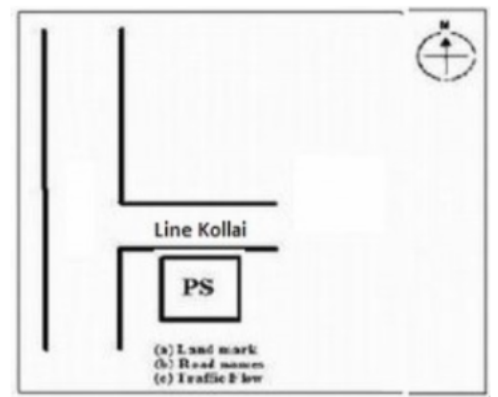

Key MAP View