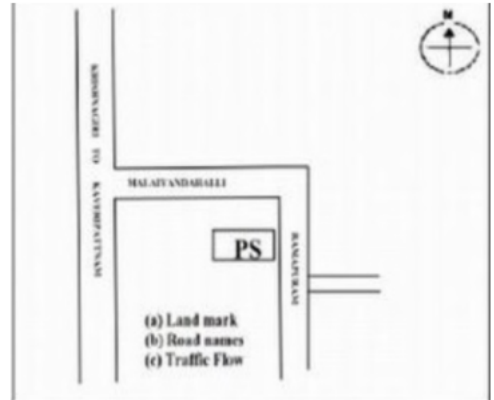

Key MAP View