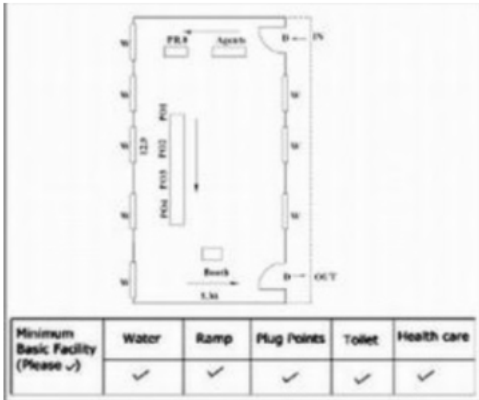

Google Map View

Polling Station Building Front View

Polling Station Front View

Cad View

Key MAP View

1 பெயர் : வெங்கட்ராம நாயுடு - தந்தையின் பெயர்: தாயப்ப நாயுடு - வீட்டு எண் : 3-53 வயது : 80 பாலினம் : ஆண்	AXL2228989 Photo is available	2 பெயர் : ராஜம்மாள் - கணவர் பெயர்: வெங்கட்ராம நாயுடு - வீட்டு எண் : 3-53 வயது : 76 பாலினம் : பெண்	AXL2228997 Photo is available	3 பெயர் : தாயப்பன் - தந்தையின் பெயர்: வெங்கட்ராம நாயுடு - வீட்டு எண் : 3-53 வயது : 50 பாலினம் : ஆண்	AXL2231603 Photo is available
4 பெயர் : சின்னராசு - தந்தையின் பெயர்: வெங்கட்ராம நாயுடு - வீட்டு எண் : 3-53 வயது : 49 பாலினம் : ஆண்	AXL2231611 Photo is available	5 பெயர் : கோவிந்தராஜ் - தந்தையின் பெயர்: வெங்கட்ராமன் - வீட்டு எண் : 3-53 வயது : 46 பாலினம் : ஆண்	BVN1739069 Photo is available	# 6 பெயர் : தீபா கோவிந்தராஜ் கணவர் பெயர்: கோவிந்தராஜ் - வீட்டு எண் : 3-53 வயது : 44 பாலினம் : பெண்	AXL0682153 Photo is available
7 பெயர் : அம்சா கணவர் பெயர்: தாயப்பன் வீட்டு எண் : 3-53 வயது : 43 பாலினம் : பெண்	BVN1738657 Photo is available	8 பெயர் : அபிஷேக் தந்தையின் பெயர்: தாயப்பன் வீட்டு எண் : 3/53 வயது : 25 பாலினம் : ஆண்	AXL2628311 Photo is available	9 பெயர் : ராதா - கணவர் பெயர்: வீரன் - வீட்டு எண் : 3-54 வயது : 43 பாலினம் : பெண்	AXL1470822 Photo is available
10 பெயர் : பிரவீன் தந்தையின் பெயர்: வீரன் வீட்டு எண் : 3/54 வயது : 25 பாலினம் : ஆண்	AXL2831444 Photo is available	11 பெயர் : சரோஜா - கணவர் பெயர்: கோவிந்த கவுண்டர் - வீட்டு எண் : 3-55 வயது : 61 பாலினம் : பெண்	AXL2231629 Photo is available	12 பெயர் : தனபால் - தந்தையின் பெயர்: வேடியப்பன் - வீட்டு எண் : 3-56 வயது : 71 பாலினம் : ஆண்	AXL2231637 Photo is available
13 பெயர் : பழனி - தந்தையின் பெயர்: முனியப்பன் - வீட்டு எண் : 3-56 வயது : 44 பாலினம் : ஆண்	BVN1264407 Photo is available	14 பெயர் : அமராவதி - கணவர் பெயர்: கண்ணன் - வீட்டு எண் : 3-57 வயது : 71 பாலினம் : பெண்	AXL2231645 Photo is available	15 பெயர் : சின்னதம்பி - தந்தையின் பெயர்: முனியப்பன் - வீட்டு எண் : 3-57 வயது : 68 பாலினம் : ஆண்	AXL2231652 Photo is available
16 பெயர் : ராணி - கணவர் பெயர்: ராஜி - வீட்டு எண் : 3-58 வயது : 52 பாலினம் : பெண்	BVN1738582 Photo is available	17 பெயர் : மேனகா - கணவர் பெயர்: முனியப்பன் - வீட்டு எண் : 3-58 வயது : 48 பாலினம் : பெண்	BVN1736917 Photo is available	E 18 பெயர் : முனியப்பன் தந்தையின் பெயர்: ராமசாமி - வீட்டு எண் : 3-59 வயது : 71 பாலினம் : ஆண்	AXL2231660 Photo is available
19 பெயர் : வேடியப்பன் - தந்தையின் பெயர்: பொன்னன் - வீட்டு எண் : 3-60 வயது : 76 பாலினம் : ஆண்	AXL0682294 Photo is available	20 பெயர் : அருணா கணவர் பெயர்: முருகன் வீட்டு எண் : 3/60 வயது : 36 பாலினம் : பெண்	AXL2500270 Photo is available	21 பெயர் : தசராமுர்த்தி - தந்தையின் பெயர்: பச்சப்பன் - வீட்டு எண் : 3-60 வயது : 32 பாலினம் : ஆண்	AXL1088897 Photo is available
22 பெயர் : புஷ்பா - கணவர் பெயர்: முனியப்பன் - வீட்டு எண் : 3-62 வயது : 30 பாலினம் : பெண்	AXL1338839 Photo is available	23 பெயர் : சின்னப்பன் ஏ சின்னராஜ் தந்தையின் பெயர்: மாரி - வீட்டு எண் : 3-63 வயது : 88 பாலினம் : ஆண்	AXL2231678 Photo is available	24 பெயர் : ஜெயா - கணவர் பெயர்: சின்னதம்பி - வீட்டு எண் : 3-63 வயது : 76 பாலினம் : பெண்	AXL2231686 Photo is available
25 பெயர் : செல்வம் - தந்தையின் பெயர்: சின்னதம்பி - வீட்டு எண் : 3-63 வயது : 53 பாலினம் : ஆண்	BVN1081108 Photo is available	26 பெயர் : முனீர் - தந்தையின் பெயர்: சர்தார் - வீட்டு எண் : 3-63 வயது : 51 பாலினம் : ஆண்	AXL1470798 Photo is available	27 பெயர் : குமார் - தந்தையின் பெயர்: சின்னதம்பி - வீட்டு எண் : 3-63 வயது : 49 பாலினம் : ஆண்	BVN1081371 Photo is available
28 பெயர் : ஷமிம் - கணவர் பெயர்: முனீர் - வீட்டு எண் : 3-63 வயது : 46 பாலினம் : பெண்	AXL1470764 Photo is available	29 பெயர் : கவிதா - கணவர் பெயர்: குமார் - வீட்டு எண் : 3-63 வயது : 44 பாலினம் : பெண்	BVN1737386 Photo is available	30 பெயர் : ஆசிப் - தந்தையின் பெயர்: சிராஜ் - வீட்டு எண் : 3-63 வயது : 32 பாலினம் : ஆண்	AXL1670587 Photo is available