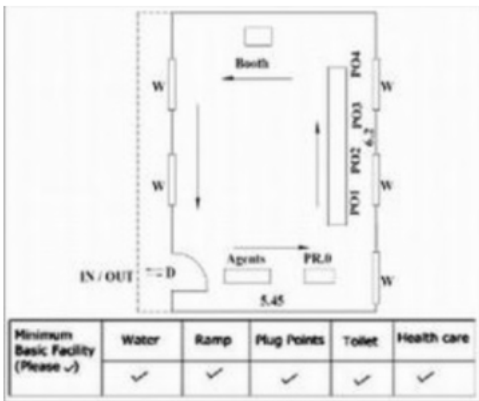

Google Map View

Polling Station Building Front View

Polling Station Front View

Cad View

Key MAP View

1	AXL2241800	பெயர் : தேவகி - கணவர் பெயர்: சுப்ரமணியம் - வீட்டு எண் : 1 வயது : 74 பாலினம் : பெண்	Photo is available	2	AXL0878512	பெயர் : மதிவாணன் - தந்தையின் பெயர்: நாகராஜன் - வீட்டு எண் : 1 வயது : 59 பாலினம் : ஆண்	Photo is available	3	AXL0684688	பெயர் : சங்கர் - தந்தையின் பெயர்: சிவகாமி - வீட்டு எண் : 1 வயது : 56 பாலினம் : ஆண்	Photo is available
4	AXL0825406	பெயர் : கோகுலகிருஷ்ணன் - தந்தையின் பெயர்: துரைகண்ணுதமிழ்மணி - வீட்டு எண் : 1 வயது : 53 பாலினம் : ஆண்	Photo is available	5	AXL0825737	பெயர் : உமா ஹ- கணவர் பெயர்: கோகுலகிருஷ்ணன் - வீட்டு எண் : 1 வயது : 52 பாலினம் : பெண்	Photo is available	6	BVN2117406	பெயர் : செல்வராஜ் - தந்தையின் பெயர்: சுப்ரமணியம் - வீட்டு எண் : 1 வயது : 50 பாலினம் : ஆண்	Photo is available
7	AXL1471234	பெயர் : காயத்திரி - கணவர் பெயர்: இளயபல்லவன் - வீட்டு எண் : 1 வயது : 47 பாலினம் : பெண்	Photo is available	8	AXL0684175	பெயர் : வடிவேல் - தந்தையின் பெயர்: நாராயணன் - வீட்டு எண் : 1 வயது : 46 பாலினம் : ஆண்	Photo is available	9	AXL0684449	பெயர் : விஜயகுமார் - தந்தையின் பெயர்: சுப்ரமணி - வீட்டு எண் : 1 வயது : 44 பாலினம் : ஆண்	Photo is available
10	AXL0749754	பெயர் : பார்த்திபன் - தந்தையின் பெயர்: சுப்பரமணி - வீட்டு எண் : 1 வயது : 42 பாலினம் : ஆண்	Photo is available	11	AXL0749358	பெயர் : திவாகர் - தந்தையின் பெயர்: ராமமூர்த்தி - வீட்டு எண் : 1 வயது : 42 பாலினம் : ஆண்	Photo is available	12	AXL0749275	பெயர் : தனப்பிரியா - தந்தையின் பெயர்: பால்ராஜ் - வீட்டு எண் : 1 வயது : 41 பாலினம் : பெண்	Photo is available
13	AXL0749366	பெயர் : ஷாலினி - கணவர் பெயர்: வெங்கடேசன் - வீட்டு எண் : 1 வயது : 37 பாலினம் : பெண்	Photo is available	14	AXL1471259	பெயர் : ஞானவதி - கணவர் பெயர்: பிரவீன் - வீட்டு எண் : 1 வயது : 29 பாலினம் : பெண்	Photo is available	15	AXL1339746	பெயர் : விக்னேஷ் - தந்தையின் பெயர்: ரவி - வீட்டு எண் : 1 வயது : 29 பாலினம் : ஆண்	Photo is available
16	AXL2241867	பெயர் : சந்தரா - கணவர் பெயர்: கிருஷ்ணமூர்த்தி - வீட்டு எண் : 1-1 வயது : 76 பாலினம் : பெண்	Photo is available	17	AXL2241875	பெயர் : ரவி - தந்தையின் பெயர்: தாண்டவராய செட்டி - வீட்டு எண் : 1-1 வயது : 64 பாலினம் : ஆண்	Photo is available	18	AXL2241883	பெயர் : தமிழ்செல்வி - கணவர் பெயர்: ரவி - வீட்டு எண் : 1-1 வயது : 53 பாலினம் : பெண்	Photo is available
19	BVN3184413	பெயர் : சேகர் - தந்தையின் பெயர்: பூங்கவனம் - வீட்டு எண் : 1-1 வயது : 52 பாலினம் : ஆண்	Photo is available	20	BVN3184421	பெயர் : அம்சாவதி - கணவர் பெயர்: சேகர் - வீட்டு எண் : 1-1 வயது : 50 பாலினம் : பெண்	Photo is available	21	AXL1566967	பெயர் : ஜெயந்தி - கணவர் பெயர்: முருகன் - வீட்டு எண் : 1/6-389 வயது : 48 பாலினம் : பெண்	Photo is available
22	AXL1566959	பெயர் : பிரியா - தந்தையின் பெயர்: முருகன் - வீட்டு எண் : 1/6-389 வயது : 28 பாலினம் : பெண்	Photo is available	23	AXL1767136	பெயர் : தினேஷ் குமார் தந்தையின் பெயர்: முருகன் வீட்டு எண் : 1/6-389 வயது : 25 பாலினம் : ஆண்	Photo is available	24	AXL0684696	பெயர் : சீனிவாசன் - தந்தையின் பெயர்: சிவகாமி - வீட்டு எண் : 1-90 வயது : 54 பாலினம் : ஆண்	Photo is available
25	AXL0684704	பெயர் : அனுராதா - கணவர் பெயர்: சீனிவாசன் - வீட்டு எண் : 1-90 வயது : 48 பாலினம் : பெண்	Photo is available	26	BVN2707826	பெயர் : ரவிசங்கர் - தந்தையின் பெயர்: அப்புனுநாயுடு - வீட்டு எண் : 1-124 வயது : 64 பாலினம் : ஆண்	Photo is available	27	AXL2515245	பெயர் : சமதி தந்தையின் பெயர்: சந்திரன் வீட்டு எண் : 1/146 வயது : 29 பாலினம் : பெண்	Photo is available
28	BVN2707875	பெயர் : ராஜா - தந்தையின் பெயர்: தனபால் - வீட்டு எண் : 1-151 வயது : 59 பாலினம் : ஆண்	Photo is available	29	AXL2241891	பெயர் : பாலராஜ் - தந்தையின் பெயர்: பூங்காவனம் - வீட்டு எண் : 1-161 வயது : 76 பாலினம் : ஆண்	Photo is available	30	AXL2241909	பெயர் : பிரேமாவதி - கணவர் பெயர்: பாலராஜ் - வீட்டு எண் : 1-161 வயது : 69 பாலினம் : பெண்	Photo is available