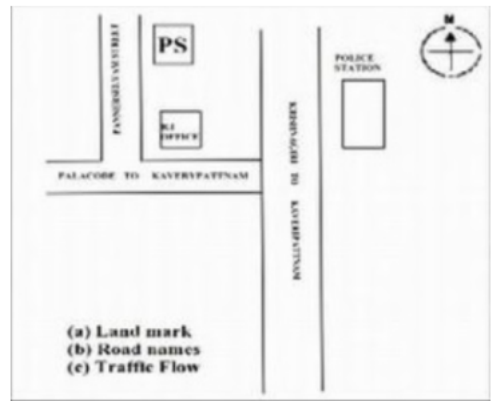

Cad View

Key MAP View