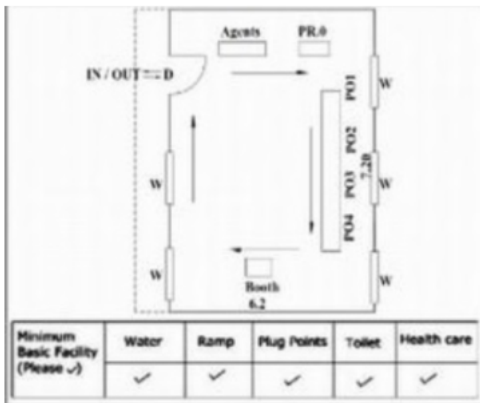

Google Map View

Polling Station Building Front View

Polling Station Front View

Cad View

Key MAP View

1 பெயர் : சரோஜா - கணவர் பெயர்: ரத்தினம் - வீட்டு எண் : 1 வயது : 76 பாலினம் : பெண் Photo is available AXL1400548	2 பெயர் : சிவம் - தந்தையின் பெயர்: மனோகரன் - வீட்டு எண் : 1 வயது : 45 பாலினம் : ஆண் Photo is available AXL1498609	3 பெயர் : விக்னேஷ்வரி - கணவர் பெயர்: செந்தில்குமார் - வீட்டு எண் : 1 வயது : 42 பாலினம் : பெண் Photo is available AXL1400498
4 பெயர் : கோகுல நாயகி கணவர் பெயர்: சிவம் வீட்டு எண் : 1 வயது : 41 பாலினம் : பெண் Photo is available AXL1741255	5 பெயர் : மஞ்சு - கணவர் பெயர்: சுரேஸ்குமார் - வீட்டு எண் : 1 வயது : 34 பாலினம் : பெண் Photo is available AXL1471432	6 பெயர் : மோனிஷா - தந்தையின் பெயர்: தண்டபாணி - வீட்டு எண் : 1 வயது : 32 பாலினம் : பெண் Photo is available AXL1471465
7 பெயர் : செந்தில் - தந்தையின் பெயர்: பாலு - வீட்டு எண் : 1 வயது : 32 பாலினம் : ஆண் Photo is available AXL1471424	8 பெயர் : எழிலரசன் - தந்தையின் பெயர்: கணேசன் - வீட்டு எண் : 1 வயது : 29 பாலினம் : ஆண் Photo is available AXL1471440	9 பெயர் : சுப்பிரமணி - தந்தையின் பெயர்: ராஜா - வீட்டு எண் : 1-3 வயது : 45 பாலினம் : ஆண் Photo is available AXL1213560
10 பெயர் : பூவரசி - கணவர் பெயர்: சுப்பிரமணி - வீட்டு எண் : 1-3 வயது : 31 பாலினம் : பெண் Photo is available AXL1614395	11 பெயர் : கண்ணம்மாள் - கணவர் பெயர்: சின்னா - வீட்டு எண் : 2 வயது : 77 பாலினம் : பெண் Photo is available AXL1400563	12 பெயர் : மாரி - கணவர் பெயர்: சந்திரன் - வீட்டு எண் : 2 வயது : 61 பாலினம் : பெண் Photo is available AXL1400571
13 பெயர் : லட்சுமி கணவர் பெயர்: சண்முகராஜ் வீட்டு எண் : 2 வயது : 29 பாலினம் : பெண் Photo is available AXL2816387	14 பெயர் : ரித்திகா தந்தையின் பெயர்: சிவானந்தம் வீட்டு எண் : 2 வயது : 20 பாலினம் : பெண் Photo is available AXL2816395	15 பெயர் : நஞ்சுண்டன் - தந்தையின் பெயர்: சத்தியநாராயணன் - வீட்டு எண் : 2-232 வயது : 57 பாலினம் : ஆண் Photo is available AXL1340298
16 பெயர் : சுந்தர்ராஜன் - தாயின் பெயர்: சுலோச்சனா - வீட்டு எண் : 2-232 வயது : 56 பாலினம் : ஆண் Photo is available AXL1471317	17 பெயர் : திலகா - கணவர் பெயர்: சுந்தர்ராஜ் - வீட்டு எண் : 2-232 வயது : 53 பாலினம் : பெண் Photo is available AXL1471325	18 பெயர் : சுவாதிபாபு - கணவர் பெயர்: நஞ்சுண்டபாபு - வீட்டு எண் : 2-232 வயது : 51 பாலினம் : பெண் Photo is available AXL0878371
19 பெயர் : சதிஷ் - தந்தையின் பெயர்: சுந்தர் - வீட்டு எண் : 2-232 வயது : 32 பாலினம் : ஆண் Photo is available AXL1471333	20 பெயர் : அம்ரிஸ் - தந்தையின் பெயர்: நஞ்சுண்டன் - வீட்டு எண் : 2-232 வயது : 30 பாலினம் : ஆண் Photo is available AXL1340306	21 பெயர் : சுரேஷ் - தந்தையின் பெயர்: சுந்தர் - வீட்டு எண் : 2-232 வயது : 29 பாலினம் : ஆண் Photo is available AXL1560911
22 பெயர் : ஆகாஷ் தந்தையின் பெயர்: நஞ்சுண்டன் வீட்டு எண் : 2/232 வயது : 22 பாலினம் : ஆண் Photo is available AXL2692317	23 பெயர் : லக்ஷ்மி - கணவர் பெயர்: மதிவாணன் - வீட்டு எண் : 3 வயது : 53 பாலினம் : பெண் Photo is available AXL1089911	24 பெயர் : மதுமிதா தாயின் பெயர்: லட்சுமி வீட்டு எண் : 3 வயது : 19 பாலினம் : பெண் Photo is available AXL2903334
25 பெயர் : கோவர்தனன் தாயின் பெயர்: சத்யவதி வீட்டு எண் : 3(2) வயது : 22 பாலினம் : ஆண் Photo is available AXL2723963	26 பெயர் : தேன்மொழி - கணவர் பெயர்: சிவகுமார் - வீட்டு எண் : 3-77 வயது : 49 பாலினம் : பெண் Photo is available AXL1340348	27 பெயர் : நந்தகுமார் தந்தையின் பெயர்: வரதராஜ் வீட்டு எண் : 3/243 வயது : 39 பாலினம் : ஆண் Photo is available KMS4441853
28 பெயர் : குமரேசன் - தந்தையின் பெயர்: சண்முகம் - வீட்டு எண் : 3-372 வயது : 49 பாலினம் : ஆண் Photo is available AXL1090489	29 பெயர் : சத்யவதி - கணவர் பெயர்: குமரேசன் - வீட்டு எண் : 3-372 வயது : 45 பாலினம் : பெண் Photo is available AXL1090083	30 பெயர் : கனகராம் - தந்தையின் பெயர்: சுசேந்திரன் - வீட்டு எண் : 5/169 வயது : 56 பாலினம் : ஆண் Photo is available BVN1067040