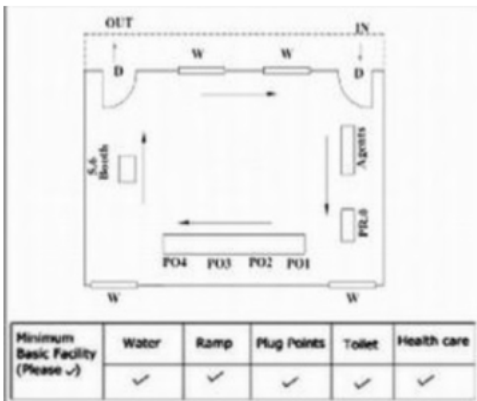

Google Map View

Polling Station Building Front View

Polling Station Front View

Cad View

Key MAP View

1 பெயர் : ராஜன் - தந்தையின் பெயர்: அகமத் - வீட்டு எண் : 38-1 வயது : 44 பாலினம் : ஆண்	AXL0688275 Photo is available	2 பெயர் : ஷஹீனா தந்தையின் பெயர்: அப்துல் காதர் வீட்டு எண் : 38/39 வயது : 33 பாலினம் : பெண்	AXL2746949 Photo is available	3 பெயர் : கருணாகரன் - தாயின் பெயர்: மேகலாதேவி - வீட்டு எண் : 38-96 வயது : 42 பாலினம் : ஆண்	BVN2708469 Photo is available
4 பெயர் : சுப்ரமணி - தந்தையின் பெயர்: குழந்தைமுதலியார் - வீட்டு எண் : 39 வயது : 70 பாலினம் : ஆண்	AXL2278778 Photo is available	5 பெயர் : மேனகா - கணவர் பெயர்: சுப்ரமணி - வீட்டு எண் : 39 வயது : 65 பாலினம் : பெண்	AXL2278786 Photo is available	6 பெயர் : தவமணி - தந்தையின் பெயர்: சின்னசாமி நாயுடு - வீட்டு எண் : 39 வயது : 59 பாலினம் : ஆண்	AXL2278794 Photo is available
7 பெயர் : பத்மா - கணவர் பெயர்: தவமணி - வீட்டு எண் : 39 வயது : 59 பாலினம் : பெண்	BVN1373158 Photo is available	8 பெயர் : கார்த்திகேயன் - தந்தையின் பெயர்: சுப்ரமணி - வீட்டு எண் : 39 வயது : 46 பாலினம் : ஆண்	BVN1084326 Photo is available	9 பெயர் : கார்த்திகேயன் - தந்தையின் பெயர்: பாண்டிரங்கன் - வீட்டு எண் : 39 வயது : 40 பாலினம் : ஆண்	AXL1093038 Photo is available
10 பெயர் : பவித்ரா - கணவர் பெயர்: கார்த்திகேயன் - வீட்டு எண் : 39 வயது : 33 பாலினம் : பெண்	AXL1214287 Photo is available	11 பெயர் : நந்தினி - கணவர் பெயர்: கார்த்திகேயன் - வீட்டு எண் : 39 வயது : 33 பாலினம் : பெண்	AXL1341304 Photo is available	12 பெயர் : விக்னேஷ் - தந்தையின் பெயர்: தவமணி - வீட்டு எண் : 39 வயது : 31 பாலினம் : ஆண்	AXL1472182 Photo is available
13 பெயர் : புவன்ராஜ் தந்தையின் பெயர்: சிவசங்கரன் வீட்டு எண் : 39 வயது : 22 பாலினம் : ஆண்	AXL2726123 Photo is available	14 பெயர் : மனோகரன் - தந்தையின் பெயர்: நஞ்சப்பமுதலியார் - வீட்டு எண் : 40 வயது : 65 பாலினம் : ஆண்	BVN1083930 Photo is available	15 பெயர் : பாஸ்கரன் - தந்தையின் பெயர்: வெங்கடேசன் - வீட்டு எண் : 40 வயது : 60 பாலினம் : ஆண்	BVN2568327 Photo is available
16 பெயர் : தேவிகா - கணவர் பெயர்: மனோகரன் - வீட்டு எண் : 40 வயது : 57 பாலினம் : பெண்	AXL2278802 Photo is available	17 பெயர் : வானமாதேவி - கணவர் பெயர்: முரளி - வீட்டு எண் : 40 வயது : 51 பாலினம் : பெண்	AXL1471952 Photo is available	18 பெயர் : அனந்த பத்மநாபன் தந்தையின் பெயர்: செளந்தர்ராஜன் - வீட்டு எண் : 40 வயது : 50 பாலினம் : ஆண்	AXL1870831 Photo is available
19 பெயர் : சூர்யகலா - கணவர் பெயர்: சுப்பிரமணி - வீட்டு எண் : 40 வயது : 49 பாலினம் : பெண்	AXL2278828 Photo is available	20 பெயர் : மீனாகுமாரி - தந்தையின் பெயர்: மனோகரன் - வீட்டு எண் : 40 வயது : 40 பாலினம் : பெண்	AXL0931311 Photo is available	21 பெயர் : கார்த்திக் - தந்தையின் பெயர்: மனோகரன் - வீட்டு எண் : 40 வயது : 38 பாலினம் : ஆண்	AXL0931329 Photo is available
22 பெயர் : அமுதா கணவர் பெயர்: கார்த்திக் வீட்டு எண் : 40 வயது : 32 பாலினம் : பெண்	AXL2800225 Photo is available	23 பெயர் : பவன் தந்தையின் பெயர்: மனோகரன் வீட்டு எண் : 40 வயது : 20 பாலினம் : ஆண்	AXL2800837 Photo is available	24 பெயர் : மாபுப்பாஷா - தந்தையின் பெயர்: அப்துல்சுகரு - வீட்டு எண் : 40-1 வயது : 43 பாலினம் : ஆண்	AXL1092477 Photo is available
25 பெயர் : லோகநாயகி - தந்தையின் பெயர்: முருகேசன் - வீட்டு எண் : 40-1 வயது : 31 பாலினம் : பெண்	AXL1472315 Photo is available	26 பெயர் : ஸ்ரீதர் - தந்தையின் பெயர்: பாஸ்கரன் - வீட்டு எண் : 40-35 வயது : 27 பாலினம் : ஆண்	AXL1671841 Photo is available	27 பெயர் : ஆனந்த பிரபு நாத் தந்தையின் பெயர்: செளந்தர்ராஜ் - வீட்டு எண் : 40/97 வயது : 49 பாலினம் : ஆண்	BVN1586239 Photo is available
28 பெயர் : விஜயா கணவர் பெயர்: கந்தசாமி வீட்டு எண் : 41 வயது : 48 பாலினம் : பெண்	AXL2904092 Photo is available	29 பெயர் : கந்தசாமி தந்தையின் பெயர்: லோகநாதன் வீட்டு எண் : 41 வயது : 31 பாலினம் : ஆண்	AXL2556850 Photo is available	30 பெயர் : செளந்தர்யா தந்தையின் பெயர்: விஜயகுமார் வீட்டு எண் : 41 வயது : 26 பாலினம் : பெண்	AXL2466936 Photo is available