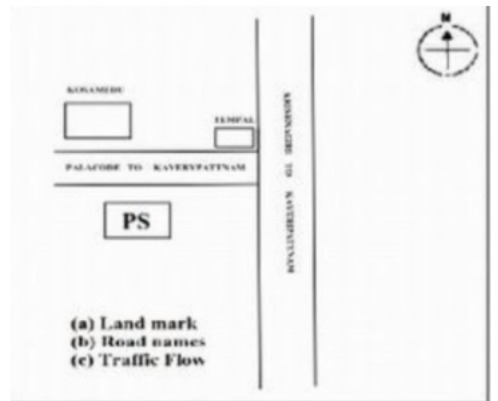

Cad View

Key MAP View