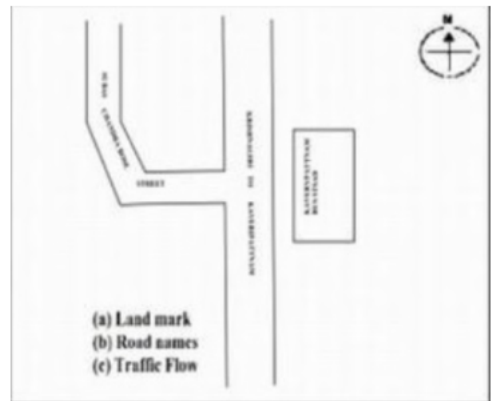

Cad View

Key MAP View