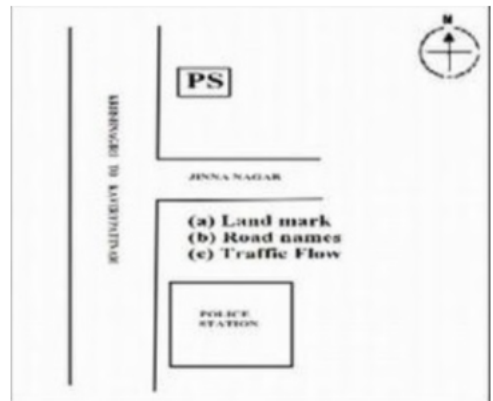

வாக்காளர் பதிவு அலுவலரின்
கையொப்பம்

Nazri Naksha

Google Map View

Polling Station Building Front View

Polling Station Front View

Cad View

Key MAP View

| | | |
|--|---|--|
| 1 பெயர் : அமுதா - கணவர் பெயர்: மாரிமுத்து - வீட்டு எண் : 1 வயது : 65 பாலினம் : பெண் Photo is available AXL1401298 | 2 பெயர் : நித்தியானந்தன் - தந்தையின் பெயர்: ஸ்ரீராமுலு - வீட்டு எண் : 1 வயது : 60 பாலினம் : ஆண் Photo is available AXL1342609 | 3 பெயர் : அகிலா கணவர் பெயர்: சையத் பாபு வீட்டு எண் : 1 வயது : 60 பாலினம் : பெண் Photo is available AXL2928364 |
| 4 பெயர் : சரோஜா - கணவர் பெயர்: இலட்சுமணன் - வீட்டு எண் : 1 வயது : 54 பாலினம் : பெண் Photo is available AXL1401264 | 5 பெயர் : சையத் ஜமீல் தந்தையின் பெயர்: சையத் பாபு வீட்டு எண் : 1 வயது : 44 பாலினம் : ஆண் Photo is available AXL2751089 | 6 பெயர் : ஜிலானி - கணவர் பெயர்: இக்பால் - வீட்டு எண் : 1 வயது : 41 பாலினம் : பெண் Photo is available AXL1499219 |
| 7 பெயர் : ஷபானா - தந்தையின் பெயர்: அப்துல்சேட்டு - வீட்டு எண் : 1 வயது : 41 பாலினம் : பெண் Photo is available AXL1499144 | 8 பெயர் : ரிஸ்வான் - தந்தையின் பெயர்: ரபீக் - வீட்டு எண் : 1 வயது : 41 பாலினம் : ஆண் Photo is available AXL1401322 | 9 பெயர் : பாலமுருகன் - தந்தையின் பெயர்: இலட்சுமணன் - வீட்டு எண் : 1 வயது : 39 பாலினம் : ஆண் Photo is available AXL1672385 |
| 10 பெயர் : ரஸியாசுல்தானா தந்தையின் பெயர்: சையத் ஜமீல் வீட்டு எண் : 1 வயது : 38 பாலினம் : பெண் Photo is available AXL2928307 | 11 பெயர் : சதாம்உசேன் - தந்தையின் பெயர்: காதர்பாஷா - வீட்டு எண் : 1 வயது : 33 பாலினம் : ஆண் Photo is available AXL1401272 | 12 பெயர் : திவ்யா - தந்தையின் பெயர்: மாது - வீட்டு எண் : 1 வயது : 33 பாலினம் : பெண் Photo is available AXL1342666 |
| 13 பெயர் : விமல் - தாயின் பெயர்: ஜானகி - வீட்டு எண் : 1 வயது : 32 பாலினம் : ஆண் Photo is available AXL1401207 | 14 பெயர் : ஹரிணி தந்தையின் பெயர்: லட்சுமணன் வீட்டு எண் : 1 வயது : 22 பாலினம் : பெண் Photo is available AXL2749232 | 15 பெயர் : மோனிஷா வி தந்தையின் பெயர்: விஜயன் வீட்டு எண் : 1 வயது : 19 பாலினம் : பெண் Photo is available AXL2928299 |
| 16 பெயர் : பிரித்தி தந்தையின் பெயர்: பழனிவேல் வீட்டு எண் : 1/64 வயது : 24 பாலினம் : பெண் Photo is available AXL2784940 | 17 பெயர் : காயத்ரி கணவர் பெயர்: சிவசண்முகம் வீட்டு எண் : 1/274 வயது : 37 பாலினம் : பெண் Photo is available AXL2538460 | 18 பெயர் : வெங்கடேசன் - தந்தையின் பெயர்: ராஜகோபால் - வீட்டு எண் : 2 வயது : 56 பாலினம் : ஆண் Photo is available BVN2117315 |
| 19 பெயர் : புவனேஸ்வரி - கணவர் பெயர்: வெங்கடேசன் - வீட்டு எண் : 2 வயது : 49 பாலினம் : பெண் Photo is available BVN2121788 | 20 பெயர் : விஜய் - தந்தையின் பெயர்: உத்திரகுமார் - வீட்டு எண் : 2 வயது : 30 பாலினம் : ஆண் Photo is available AXL1562248 | 21 பெயர் : மகேந்திரன் - தந்தையின் பெயர்: உத்திரகுமார் - வீட்டு எண் : 2 வயது : 30 பாலினம் : ஆண் Photo is available AXL1562289 |
| S 22 பெயர் : ஸ்ரீதரன் - தந்தையின் பெயர்: மன்னார் - வீட்டு எண் : 2-46 வயது : 45 பாலினம் : ஆண் Photo is available AXL1342849 | S 23 பெயர் : திவ்யா - கணவர் பெயர்: ஸ்ரீதரன் - வீட்டு எண் : 2-46 வயது : 39 பாலினம் : பெண் Photo is available AXL1342856 | 24 பெயர் : கௌசல்யா - தந்தையின் பெயர்: இளங்கோ - வீட்டு எண் : 2-81 வயது : 30 பாலினம் : பெண் Photo is available AXL1472927 |
| 25 பெயர் : கணேஷ் - தந்தையின் பெயர்: வேடராயன் - வீட்டு எண் : 2-117 வயது : 36 பாலினம் : ஆண் Photo is available AXL1342872 | 26 பெயர் : சரவணன் - தந்தையின் பெயர்: செல்வம் - வீட்டு எண் : 2-291 வயது : 38 பாலினம் : ஆண் Photo is available AXL1095439 | 27 பெயர் : செல்வி - கணவர் பெயர்: சரவணன் - வீட்டு எண் : 2-291 வயது : 38 பாலினம் : பெண் Photo is available AXL1094986 |
| 28 பெயர் : கணேஷ்குமார் - தந்தையின் பெயர்: ஜெயசந்திரன் - வீட்டு எண் : 2/461 வயது : 41 பாலினம் : ஆண் Photo is available AXL0091983 | 29 பெயர் : அருள் மணி தந்தையின் பெயர்: மாதேஷ்வரன் வீட்டு எண் : 3 வயது : 42 பாலினம் : ஆண் Photo is available AXL2670552 | 30 பெயர் : ரஞ்சனி கணவர் பெயர்: ஆதித்தன் வீட்டு எண் : 3/1 வயது : 36 பாலினம் : பெண் Photo is available AXL2583912 |