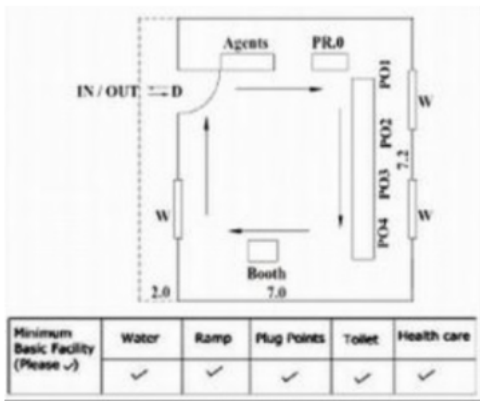

வாக்காளர் பதிவு அலுவலரின்
கையொப்பம்

Nazri Naksha

Google Map View

Polling Station Building Front View

Polling Station Front View

Cad View

Key MAP View

| | | |
|--|---|--|
| 1 பெயர் : அமுதா - கணவர் பெயர்: மாரிமுத்து - வீட்டு எண் : 1 வயது : 65 பாலினம் : பெண் Photo is available AXL1401298 | 2 பெயர் : நித்தியானந்தன் - தந்தையின் பெயர்: ஸ்ரீராமுலு - வீட்டு எண் : 1 வயது : 60 பாலினம் : ஆண் Photo is available AXL1342609 | 3 பெயர் : அகிலா கணவர் பெயர்: சையத் பாபு வீட்டு எண் : 1 வயது : 60 பாலினம் : பெண் Photo is available AXL2928364 |
| 4 பெயர் : சரோஜா - கணவர் பெயர்: இலட்சுமணன் - வீட்டு எண் : 1 வயது : 54 பாலினம் : பெண் Photo is available AXL1401264 | 5 பெயர் : சையத் ஜமீல் தந்தையின் பெயர்: சையத் பாபு வீட்டு எண் : 1 வயது : 44 பாலினம் : ஆண் Photo is available AXL2751089 | 6 பெயர் : ஜிலானி - கணவர் பெயர்: இக்பால் - வீட்டு எண் : 1 வயது : 41 பாலினம் : பெண் Photo is available AXL1499219 |
| 7 பெயர் : ஷபானா - தந்தையின் பெயர்: அப்துல்சேட்டு - வீட்டு எண் : 1 வயது : 41 பாலினம் : பெண் Photo is available AXL1499144 | 8 பெயர் : ரிஸ்வான் - தந்தையின் பெயர்: ரபீக் - வீட்டு எண் : 1 வயது : 41 பாலினம் : ஆண் Photo is available AXL1401322 | 9 பெயர் : பாலமுருகன் - தந்தையின் பெயர்: இலட்சுமணன் - வீட்டு எண் : 1 வயது : 39 பாலினம் : ஆண் Photo is available AXL1672385 |
| 10 பெயர் : ரஸியாசுல்தானா தந்தையின் பெயர்: சையத் ஜமீல் வீட்டு எண் : 1 வயது : 38 பாலினம் : பெண் Photo is available AXL2928307 | 11 பெயர் : சதாம்உசேன் - தந்தையின் பெயர்: காதர்பாஷா - வீட்டு எண் : 1 வயது : 33 பாலினம் : ஆண் Photo is available AXL1401272 | 12 பெயர் : திவ்யா - தந்தையின் பெயர்: மாது - வீட்டு எண் : 1 வயது : 33 பாலினம் : பெண் Photo is available AXL1342666 |
| 13 பெயர் : விமல் - தாயின் பெயர்: ஜானகி - வீட்டு எண் : 1 வயது : 32 பாலினம் : ஆண் Photo is available AXL1401207 | 14 பெயர் : ஹரிணி தந்தையின் பெயர்: லட்சுமணன் வீட்டு எண் : 1 வயது : 22 பாலினம் : பெண் Photo is available AXL2749232 | 15 பெயர் : மோனிஷா வி தந்தையின் பெயர்: விஜயன் வீட்டு எண் : 1 வயது : 19 பாலினம் : பெண் Photo is available AXL2928299 |
| 16 பெயர் : பிரித்தி தந்தையின் பெயர்: பழனிவேல் வீட்டு எண் : 1/64 வயது : 24 பாலினம் : பெண் Photo is available AXL2784940 | 17 பெயர் : காயத்ரி கணவர் பெயர்: சிவசண்முகம் வீட்டு எண் : 1/274 வயது : 37 பாலினம் : பெண் Photo is available AXL2538460 | 18 பெயர் : வெங்கடேசன் - தந்தையின் பெயர்: ராஜகோபால் - வீட்டு எண் : 2 வயது : 56 பாலினம் : ஆண் Photo is available BVN2117315 |
| 19 பெயர் : புவனேஸ்வரி - கணவர் பெயர்: வெங்கடேசன் - வீட்டு எண் : 2 வயது : 49 பாலினம் : பெண் Photo is available BVN2121788 | 20 பெயர் : விஜய் - தந்தையின் பெயர்: உத்திரகுமார் - வீட்டு எண் : 2 வயது : 30 பாலினம் : ஆண் Photo is available AXL1562248 | 21 பெயர் : மகேந்திரன் - தந்தையின் பெயர்: உத்திரகுமார் - வீட்டு எண் : 2 வயது : 30 பாலினம் : ஆண் Photo is available AXL1562289 |
| S 22 பெயர் : ஸ்ரீதரன் - தந்தையின் பெயர்: மன்னார் - வீட்டு எண் : 2-46 வயது : 45 பாலினம் : ஆண் Photo is available AXL1342849 | S 23 பெயர் : திவ்யா - கணவர் பெயர்: ஸ்ரீதரன் - வீட்டு எண் : 2-46 வயது : 39 பாலினம் : பெண் Photo is available AXL1342856 | 24 பெயர் : கௌசல்யா - தந்தையின் பெயர்: இளங்கோ - வீட்டு எண் : 2-81 வயது : 30 பாலினம் : பெண் Photo is available AXL1472927 |
| 25 பெயர் : கணேஷ் - தந்தையின் பெயர்: வேடராயன் - வீட்டு எண் : 2-117 வயது : 36 பாலினம் : ஆண் Photo is available AXL1342872 | 26 பெயர் : சரவணன் - தந்தையின் பெயர்: செல்வம் - வீட்டு எண் : 2-291 வயது : 38 பாலினம் : ஆண் Photo is available AXL1095439 | 27 பெயர் : செல்வி - கணவர் பெயர்: சரவணன் - வீட்டு எண் : 2-291 வயது : 38 பாலினம் : பெண் Photo is available AXL1094986 |
| 28 பெயர் : கணேஷ்குமார் - தந்தையின் பெயர்: ஜெயசந்திரன் - வீட்டு எண் : 2/461 வயது : 41 பாலினம் : ஆண் Photo is available AXL0091983 | 29 பெயர் : அருள் மணி தந்தையின் பெயர்: மாதேஷ்வரன் வீட்டு எண் : 3 வயது : 42 பாலினம் : ஆண் Photo is available AXL2670552 | 30 பெயர் : ரஞ்சனி கணவர் பெயர்: ஆதித்தன் வீட்டு எண் : 3/1 வயது : 36 பாலினம் : பெண் Photo is available AXL2583912 |