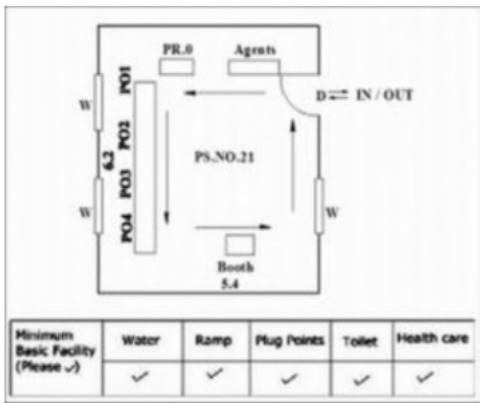

Google Map View

Polling Station Building Front View

Polling Station Front View

Cad View

Key MAP View

சட்டமன்றத் தொகுதியின் எண் மற்றும் பெயர் : 53-கிருஷ்ணகிரி
பிரிவு எண் மற்றும் பெயர் 1-கொத்தபேட்டை(வ.கி)ஜாகீர் வெங்கட்டாபுரம்(ஊ), கே. ஏ. நகர் தர்கா வார்டு-2