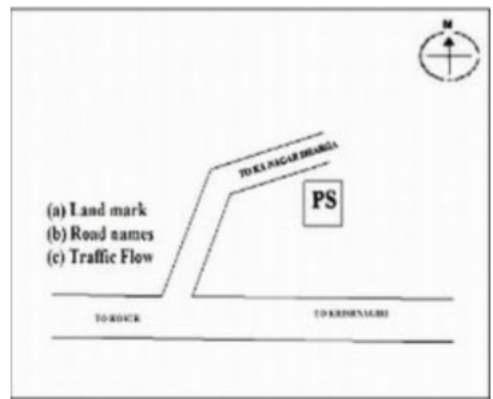

Google Map View

Polling Station Building Front View

Polling Station Front View

Cad View

Key MAP View

சட்டமன்றத் தொகுதியின் எண் மற்றும் பெயர் : 53-கிருஷ்ணகிரி
பிரிவு எண் மற்றும் பெயர் 1-கொத்தபேட்டை(வ.கி)ஜாகீர் வெங்கட்டாபுரம்(ஊ), கே. ஏ. நகர் தர்கா வார்டு-2