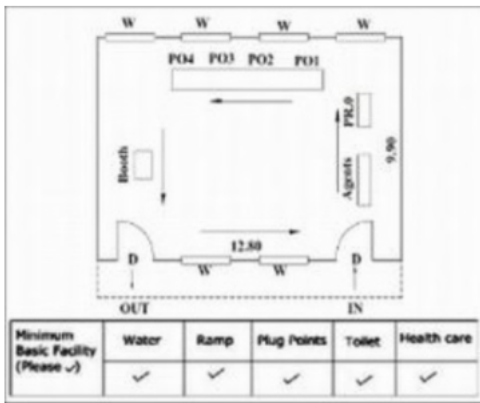

Google Map View

Polling Station Building Front View

Polling Station Front View

Cad View

Key MAP View

1	AXL0826800	பெயர் : செல்வகுமார் - தந்தையின் பெயர்: கண்ணையன் - வீட்டு எண் : 1 வயது : 41 பாலினம் : ஆண்	Photo is available	2	AXL1402163	பெயர் : முத்து - தந்தையின் பெயர்: குமார் - வீட்டு எண் : 1 வயது : 35 பாலினம் : பெண்	Photo is available	3	AXL1473511	பெயர் : முத்துலட்சுமி - தாயின் பெயர்: ராணி - வீட்டு எண் : 1 வயது : 29 பாலினம் : பெண்	Photo is available
4	AXL0932186	பெயர் : லட்சுமி - கணவர் பெயர்: குப்புசாமி - வீட்டு எண் : 1-1NA வயது : 49 பாலினம் : பெண்	Photo is available	5	AXL1768928	பெயர் : தேவராஜ் தந்தையின் பெயர்: பார்த்திபன் வீட்டு எண் : 1/64 வயது : 26 பாலினம் : ஆண்	Photo is available	6	AXL2560787	பெயர் : கார்த்திக் தந்தையின் பெயர்: பார்த்திபன் வீட்டு எண் : 1/64 வயது : 23 பாலினம் : ஆண்	Photo is available
7	AXL1098623	பெயர் : சின்னவன் - தந்தையின் பெயர்: தரைசாமி - வீட்டு எண் : 1-67 வயது : 55 பாலினம் : ஆண்	Photo is available	8	AXL2499168	பெயர் : சிலம்பரசன் தந்தையின் பெயர்: சின்னவன் வீட்டு எண் : 1/67 வயது : 31 பாலினம் : ஆண்	Photo is available	9	AXL2898138	பெயர் : ஆஷா எஸ் கணவர் பெயர்: சிலம்பரசன் வீட்டு எண் : 1/67 வயது : 22 பாலினம் : பெண்	Photo is available
10	AXL0932426	பெயர் : சாலம்மாள் - கணவர் பெயர்: சிவசங்கர் - வீட்டு எண் : 1-190 வயது : 34 பாலினம் : பெண்	Photo is available	11	AXL0696336	பெயர் : ஈஸ்வரி - கணவர் பெயர்: சங்கர் - வீட்டு எண் : 1-248 வயது : 46 பாலினம் : பெண்	Photo is available	12	AXL2499150	பெயர் : சியாமளா தாயின் பெயர்: மல்லிகா வீட்டு எண் : 1/451 வயது : 35 பாலினம் : பெண்	Photo is available
13	BVN2569853	பெயர் : சரவணன் - தந்தையின் பெயர்: சுப்பிரமணியன் - வீட்டு எண் : 1A வயது : 49 பாலினம் : ஆண்	Photo is available	14	AXL2311447	பெயர் : சுந்தரேசன் - தந்தையின் பெயர்: நஞ்சப்பன் - வீட்டு எண் : 2 வயது : 75 பாலினம் : ஆண்	Photo is available	15	AXL2499036	பெயர் : செல்வந்தி கணவர் பெயர்: அருள்முருகன் வீட்டு எண் : 2 வயது : 28 பாலினம் : பெண்	Photo is available
16	AXL2311454	பெயர் : யசோதா - கணவர் பெயர்: சுப்பிரமணியன் - வீட்டு எண் : 2-1 வயது : 67 பாலினம் : பெண்	Photo is available	17	AXL2311462	பெயர் : வனஜா - கணவர் பெயர்: சுப்பிரமணியன் - வீட்டு எண் : 2-1 வயது : 59 பாலினம் : பெண்	Photo is available	18	BVN2652717	பெயர் : சமதி - தந்தையின் பெயர்: சுப்பிரமணியன் - வீட்டு எண் : 2-1 வயது : 46 பாலினம் : பெண்	Photo is available
19	BVN2569861	பெயர் : செந்தில்குமார் - தந்தையின் பெயர்: சுப்பிரமணியன் - வீட்டு எண் : 2-1 வயது : 44 பாலினம் : ஆண்	Photo is available	20	AXL1724392	பெயர் : முத்துசெல்வி கணவர் பெயர்: செந்தில்குமார் வீட்டு எண் : 2/48 வயது : 26 பாலினம் : பெண்	Photo is available	21	AXL0091058	பெயர் : அருள்முருகன் - தந்தையின் பெயர்: சுந்தரேசன் - வீட்டு எண் : 2-250 வயது : 41 பாலினம் : ஆண்	Photo is available
22	AXL1344761	பெயர் : வெங்கடாஜலம் - தந்தையின் பெயர்: சுந்தரேசன் - வீட்டு எண் : 2-250 வயது : 31 பாலினம் : ஆண்	Photo is available	23	AXL1215870	பெயர் : வசந்தா - தாயின் பெயர்: சோக்கு - வீட்டு எண் : 2-284 வயது : 50 பாலினம் : பெண்	Photo is available	24	AXL1215862	பெயர் : பிரபாகரன் - தாயின் பெயர்: வசந்தா - வீட்டு எண் : 2-284 வயது : 37 பாலினம் : ஆண்	Photo is available
25	AXL1499524	பெயர் : பிரவீன்குமார் - தந்தையின் பெயர்: சோக்கு - வீட்டு எண் : 2-284 வயது : 33 பாலினம் : ஆண்	Photo is available	26	AXL2829695	பெயர் : சரண்யா துரை கணவர் பெயர்: பிரவீன்குமார் வீட்டு எண் : 2/284 வயது : 27 பாலினம் : பெண்	Photo is available	27	AXL2802882	பெயர் : மனிஷா பி கணவர் பெயர்: பிரவீன் குமார் வீட்டு எண் : 2 பி-1 வயது : 22 பாலினம் : பெண்	Photo is available
28	AXL2897056	பெயர் : விக்னேஷ் . சி தந்தையின் பெயர்: சீனிவாசன் வீட்டு எண் : 3/86 அம்பேத்கர் தெரு வயது : 21 பாலினம் : ஆண்	Photo is available	29	AXL2899367	பெயர் : லீனா ஸ்ரீ . சி தந்தையின் பெயர்: ஸ்ரீனிவாசன் வீட்டு எண் : க.எண். 3/86 அம்பேத்கர் தெரு வயது : 20 பாலினம் : பெண்	Photo is available	30	AXL0826719	பெயர் : லவங்கி - கணவர் பெயர்: சண்முகம் - வீட்டு எண் : 3-250 வயது : 68 பாலினம் : பெண்	Photo is available