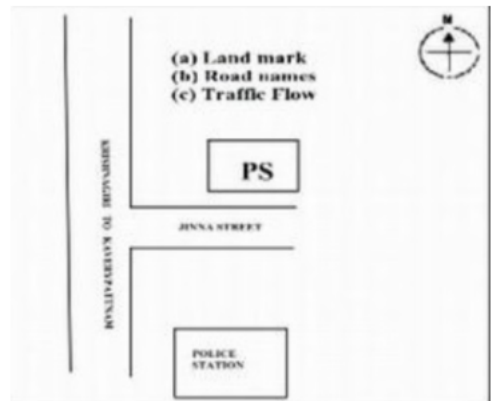

Cad View

Key MAP View