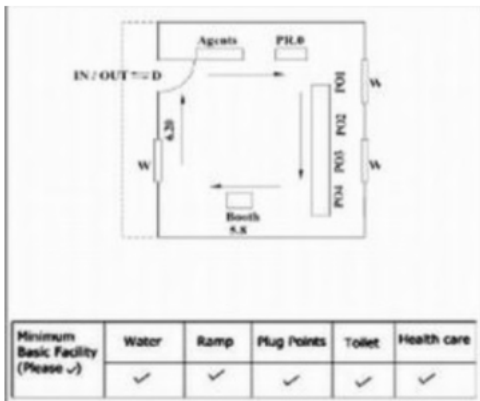

Google Map View

Polling Station Building Front View

Polling Station Front View

Cad View

Key MAP View

1	AXL1499797	பெயர் : லலிதா - கணவர் பெயர்: ஆனந்தன் - வீட்டு எண் : 1 வயது : 53 பாலினம் : பெண்	Photo is available	2	BVN2569937	பெயர் : சிவகாமி - தந்தையின் பெயர்: சாந்தலிங்கம் - வீட்டு எண் : 1 வயது : 48 பாலினம் : பெண்	Photo is available	3	AXL1499722	பெயர் : சிவகாமி - கணவர் பெயர்: ராஜேஸ்குமார் - வீட்டு எண் : 1 வயது : 47 பாலினம் : பெண்	Photo is available
4	AXL1499581	பெயர் : வெங்கடேசன் - தந்தையின் பெயர்: முனுசாமி - வீட்டு எண் : 1 வயது : 46 பாலினம் : ஆண்	Photo is available	5	BVN2135762	பெயர் : சிதம்பரம் - தந்தையின் பெயர்: சாந்தலிங்கம் - வீட்டு எண் : 1 வயது : 45 பாலினம் : ஆண்	Photo is available	6	BVN2570034	பெயர் : அண்ணாமலை - தந்தையின் பெயர்: கேசவன் - வீட்டு எண் : 1 வயது : 42 பாலினம் : ஆண்	Photo is available
7	AXL0932228	பெயர் : நந்தினி - தந்தையின் பெயர்: நடராஜ் - வீட்டு எண் : 1 வயது : 35 பாலினம் : ஆண்	Photo is available	8	AXL0880518	பெயர் : வித்யா - தந்தையின் பெயர்: குப்புசாமி - வீட்டு எண் : 1 வயது : 34 பாலினம் : பெண்	Photo is available	9	AXL1345354	பெயர் : சத்தியமுத்து - கணவர் பெயர்: ராஜகமல் - வீட்டு எண் : 1 வயது : 32 பாலினம் : பெண்	Photo is available
10	AXL1345446	பெயர் : வினோத் - தந்தையின் பெயர்: குமார் - வீட்டு எண் : 1 வயது : 31 பாலினம் : ஆண்	Photo is available	11	AXL1402304	பெயர் : பிரவீன்குமார் - தந்தையின் பெயர்: முனிராஜ் - வீட்டு எண் : 1 வயது : 31 பாலினம் : ஆண்	Photo is available	12	AXL1402288	பெயர் : ரம்யா கிருஷ்ணன் - தந்தையின் பெயர்: முருகன் - வீட்டு எண் : 1 வயது : 30 பாலினம் : பெண்	Photo is available
13	AXL1499763	பெயர் : செளந்தர்யா - தந்தையின் பெயர்: மாதேஸ் - வீட்டு எண் : 1 வயது : 29 பாலினம் : பெண்	Photo is available	14	AXL1473859	பெயர் : பிரவீன் - தந்தையின் பெயர்: சந்திரசேகரன் - வீட்டு எண் : 1 வயது : 29 பாலினம் : ஆண்	Photo is available	15	AXL1673292	பெயர் : ஸ்ரீநாத் - தந்தையின் பெயர்: முருகன் - வீட்டு எண் : 1 வயது : 27 பாலினம் : ஆண்	Photo is available
16	BVN2652857	பெயர் : மணி - கணவர் பெயர்: மனோகரன் - வீட்டு எண் : 1-1 வயது : 71 பாலினம் : பெண்	Photo is available	17	BVN2569945	பெயர் : சங்கரன் - தந்தையின் பெயர்: மனோகரன் - வீட்டு எண் : 1-1 வயது : 50 பாலினம் : ஆண்	Photo is available	18	BVN3185675	பெயர் : கிருபாகரன் கு தந்தையின் பெயர்: குப்புசாமி - வீட்டு எண் : 1-1 வயது : 37 பாலினம் : ஆண்	Photo is available
19	AXL1499748	பெயர் : சந்தியா - கணவர் பெயர்: குப்புசாமி - வீட்டு எண் : 1-1A வயது : 37 பாலினம் : பெண்	Photo is available	20	AXL1344993	பெயர் : முகுந்தன் - தந்தையின் பெயர்: குபேந்திரன் - வீட்டு எண் : 1-2 வயது : 30 பாலினம் : ஆண்	Photo is available	# 21	AXL1098243	பெயர் : பார்த்திபன் பெ தந்தையின் பெயர்: பெருமாள் - வீட்டு எண் : 1-64 வயது : 44 பாலினம் : ஆண்	Photo is available
22	AXL1216035	பெயர் : கற்பகவள்ளி - கணவர் பெயர்: பார்த்திபன் - வீட்டு எண் : 1-64 வயது : 43 பாலினம் : பெண்	Photo is available	23	AXL2935690	பெயர் : கோபிக தந்தையின் பெயர்: பார்த்திபன் வீட்டு எண் : 1/64 வயது : 21 பாலினம் : பெண்	Photo is available	24	AXL0932327	பெயர் : காளியப்பன் - தந்தையின் பெயர்: நடுகாவேரி - வீட்டு எண் : 1-193 வயது : 64 பாலினம் : ஆண்	Photo is available
25	AXL1737246	பெயர் : சிவகாமி கணவர் பெயர்: மருது பாண்டியன் வீட்டு எண் : 61 வயது : 29 பாலினம் : பெண்	Photo is available	26	AXL1473750	பெயர் : சூடாமணி - கணவர் பெயர்: உதயணன் - வீட்டு எண் : 1-283 வயது : 53 பாலினம் : பெண்	Photo is available	27	AXL1473776	பெயர் : சாதனா - தந்தையின் பெயர்: உதயணன் - வீட்டு எண் : 1-283 வயது : 29 பாலினம் : பெண்	Photo is available
28	AXL1563527	பெயர் : அரிஹரன் - தந்தையின் பெயர்: உதயன் - வீட்டு எண் : 1-283 வயது : 28 பாலினம் : ஆண்	Photo is available	29	AXL2818425	பெயர் : தென்றல் கணவர் பெயர்: சந்தீஸ் வீட்டு எண் : 1/349 வயது : 27 பாலினம் : பெண்	Photo is available	30	AXL1499755	பெயர் : ரோஸ்லீன்ஜெனிபர் - கணவர் பெயர்: லெனின் - வீட்டு எண் : 1-411 வயது : 31 பாலினம் : பெண்	Photo is available