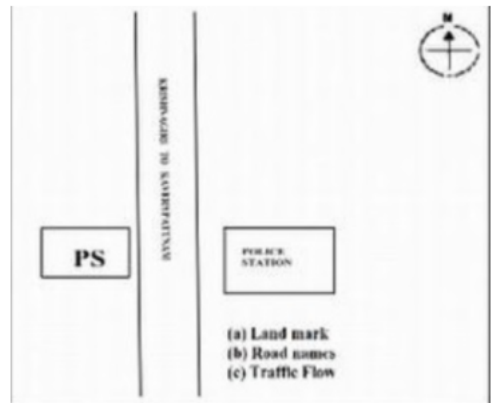

Key MAP View