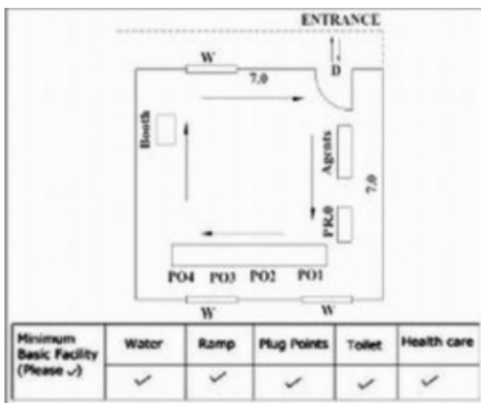

வாக்காளர் பதிவு அலுவலரின்
கையொப்பம்

Nazri Naksha

Google Map View

Polling Station Building Front View

Polling Station Front View

Cad View

Key MAP View

| | | | | | | | | | | | |
|------|------------|--|--------------------|----|------------|--|--------------------|----|------------|---|--------------------|
| 1 | AXL0882084 | பெயர் : அப்துல்லா பாஷா - தந்தையின் பெயர்: அப்துல்லா ராசத் - வீட்டு எண் : 1 வயது : 69 பாலினம் : ஆண் | Photo is available | 2 | AXL0882079 | பெயர் : பாள்ளியம்மா - கணவர் பெயர்: சின்னபையன் - வீட்டு எண் : 1 வயது : 56 பாலினம் : பெண் | Photo is available | 3 | AXL1674373 | பெயர் : மாதையன் - தந்தையின் பெயர்: காளியப்பன் - வீட்டு எண் : 1 வயது : 48 பாலினம் : ஆண் | Photo is available |
| 4 | AXL1348408 | பெயர் : நெளசாத் - தந்தையின் பெயர்: அலிஅகமத் - வீட்டு எண் : 1 வயது : 47 பாலினம் : பெண் | Photo is available | 5 | AXL1674464 | பெயர் : மாதம்மா - கணவர் பெயர்: மாதையன் - வீட்டு எண் : 1 வயது : 45 பாலினம் : பெண் | Photo is available | 6 | AXL1403369 | பெயர் : சூக்சானாபேகம் - கணவர் பெயர்: அக்பர் பாஷா - வீட்டு எண் : 1 வயது : 43 பாலினம் : பெண் | Photo is available |
| 7 | AXL1218221 | பெயர் : சகிலா - கணவர் பெயர்: யாரப்பாஷா - வீட்டு எண் : 1 வயது : 39 பாலினம் : பெண் | Photo is available | 8 | AXL1403427 | பெயர் : நஸ்ரீன்பானு - கணவர் பெயர்: அபிசுல்லா - வீட்டு எண் : 1 வயது : 37 பாலினம் : பெண் | Photo is available | 9 | AXL1674399 | பெயர் : முரளி - தந்தையின் பெயர்: நாகப்பன் - வீட்டு எண் : 1 வயது : 35 பாலினம் : ஆண் | Photo is available |
| 10 | AXL1674423 | பெயர் : பாபு - தந்தையின் பெயர்: ரவி - வீட்டு எண் : 1 வயது : 35 பாலினம் : ஆண் | Photo is available | 11 | AXL1674431 | பெயர் : குமரேசன் - தந்தையின் பெயர்: நாகப்பன் - வீட்டு எண் : 1 வயது : 35 பாலினம் : ஆண் | Photo is available | 12 | AXL1218122 | பெயர் : விமல்குமார் - தாயின் பெயர்: சாந்தி - வீட்டு எண் : 1 வயது : 35 பாலினம் : ஆண் | Photo is available |
| 13 | AXL0881797 | பெயர் : பச்சப்பன் - தந்தையின் பெயர்: குப்பன் - வீட்டு எண் : 1 வயது : 35 பாலினம் : ஆண் | Photo is available | 14 | AXL1403344 | பெயர் : பர்ஷின் - தந்தையின் பெயர்: தவுலத்பாஷா - வீட்டு எண் : 1 வயது : 31 பாலினம் : பெண் | Photo is available | 15 | AXL1674498 | பெயர் : மாரியம்மா - கணவர் பெயர்: சின்ன காளியப்பன் - வீட்டு எண் : 1 வயது : 31 பாலினம் : பெண் | Photo is available |
| 16 | AXL1674381 | பெயர் : விஜய் - தந்தையின் பெயர்: நாகப்பன் - வீட்டு எண் : 1 வயது : 30 பாலினம் : ஆண் | Photo is available | 17 | AXL1403377 | பெயர் : சுகுணா - தந்தையின் பெயர்: மூர்த்தி - வீட்டு எண் : 1 வயது : 30 பாலினம் : பெண் | Photo is available | 18 | AXL1674670 | பெயர் : கணபதி - தந்தையின் பெயர்: மாதையன் - வீட்டு எண் : 1 வயது : 27 பாலினம் : ஆண் | Photo is available |
| # 19 | AXL1674688 | பெயர் : சூடப்பன் முனியப்பன் தந்தையின் பெயர்: முனியப்பன் - வீட்டு எண் : 3/19சி வயது : 27 பாலினம் : ஆண் | Photo is available | 20 | AXL2701118 | பெயர் : சக்திவேல் தந்தையின் பெயர்: மாதையன் வீட்டு எண் : 1 வயது : 23 பாலினம் : ஆண் | Photo is available | 21 | AXL1348374 | பெயர் : செல்லமுத்து - தந்தையின் பெயர்: பழனிசாமி வீட்டு எண் : 1/522 வயது : 51 பாலினம் : ஆண் | Photo is available |
| 22 | AXL1348382 | பெயர் : அமுதா கணவர் பெயர்: செல்லமுத்து வீட்டு எண் : 1/522 வயது : 43 பாலினம் : பெண் | Photo is available | 23 | AXL2843258 | பெயர் : நய்யபுர் அ செ தந்தையின் பெயர்: செல்லமுத்து வீட்டு எண் : 1/522 ஸி வயது : 20 பாலினம் : பெண் | Photo is available | 24 | BVN2119097 | பெயர் : அமீனுல்லா - தந்தையின் பெயர்: மாலிக் - வீட்டு எண் : 2/42 வயது : 40 பாலினம் : ஆண் | Photo is available |
| 25 | AXL2501112 | பெயர் : முகமது இப்ராகிம் தந்தையின் பெயர்: முனீர் வீட்டு எண் : 2/51 வயது : 26 பாலினம் : ஆண் | Photo is available | 26 | AXL2752269 | பெயர் : அஸ்மாமெஹபுப் தாயின் பெயர்: முபின்தாஜ் வீட்டு எண் : 2/56 வயது : 21 பாலினம் : பெண் | Photo is available | 27 | BVN1613066 | பெயர் : பாலசுப்ரமணியம் சி தந்தையின் பெயர்: சின்னசாமி வீட்டு எண் : 2-173, வயது : 59 பாலினம் : ஆண் | Photo is available |
| 28 | AXL1674480 | பெயர் : முருகம்மாள் - கணவர் பெயர்: மாதையன் - வீட்டு எண் : 2-280 வயது : 45 பாலினம் : பெண் | Photo is available | 29 | AXL1348143 | பெயர் : அசாருதீன் - தந்தையின் பெயர்: சையதஅமீருதீன் - வீட்டு எண் : 3 வயது : 31 பாலினம் : ஆண் | Photo is available | 30 | AXL2793990 | பெயர் : சந்திரன் தந்தையின் பெயர்: அப்பாவு வீட்டு எண் : 3/2 வயது : 77 பாலினம் : ஆண் | Photo is available |