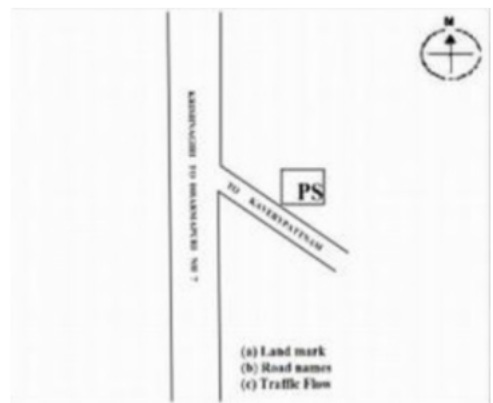

Key MAP View