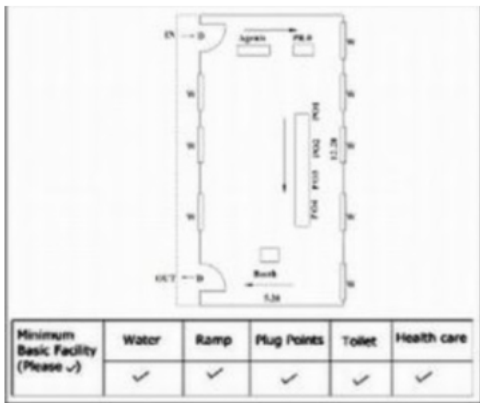

Google Map View

Polling Station Building Front View

Polling Station Front View

Cad View

Key MAP View

1 பெயர் : பழனிசாமி - தந்தையின் பெயர்: அண்ணாமலை - வீட்டு எண் : 1 வயது : 58 பாலினம் : ஆண்	AXL1500743 Photo is available	2 பெயர் : சபிதா - கணவர் பெயர்: குமார் - வீட்டு எண் : 1 வயது : 58 பாலினம் : பெண்	AXL1566033 Photo is available	# 3 பெயர் : ஜோதிபாசு - தந்தையின் பெயர்: முனுசாமி - வீட்டு எண் : 1/699-பி வயது : 56 பாலினம் : ஆண்	AXL1500776 Photo is available
4 பெயர் : சா காஞ்சனா கணவர் பெயர்: பழனிசாமி - வீட்டு எண் : 1 வயது : 54 பாலினம் : பெண்	AXL1500750 Photo is available	5 பெயர் : மாதேஸ் - தந்தையின் பெயர்: பெருமாள் - வீட்டு எண் : 1 வயது : 49 பாலினம் : ஆண்	AXL1475862 Photo is available	6 பெயர் : திலகவதி - கணவர் பெயர்: வேலவன் - வீட்டு எண் : 1 வயது : 48 பாலினம் : பெண்	AXL1500792 Photo is available
# 7 பெயர் : சங்கீதா - கணவர் பெயர்: ஜோதிபாசு - வீட்டு எண் : 1/699-பி வயது : 45 பாலினம் : பெண்	AXL1500784 Photo is available	8 பெயர் : சங்கீதா - கணவர் பெயர்: கண்ணன் - வீட்டு எண் : 1 வயது : 42 பாலினம் : பெண்	AXL1475813 Photo is available	9 பெயர் : ஷாயின் - கணவர் பெயர்: அரபுஜான் - வீட்டு எண் : 1 வயது : 40 பாலினம் : பெண்	AXL1219542 Photo is available
10 பெயர் : பர்வீன் - கணவர் பெயர்: ஜான் - வீட்டு எண் : 1 வயது : 34 பாலினம் : பெண்	AXL1219575 Photo is available	11 பெயர் : அகிலா - கணவர் பெயர்: செளந்தரராஜன் - வீட்டு எண் : 1 வயது : 33 பாலினம் : பெண்	AXL1500768 Photo is available	12 பெயர் : ஜோதி - தந்தையின் பெயர்: சிவன் - வீட்டு எண் : 1 வயது : 33 பாலினம் : பெண்	AXL1219617 Photo is available
13 பெயர் : சிவகாமி - தந்தையின் பெயர்: சிவன் - வீட்டு எண் : 1 வயது : 31 பாலினம் : பெண்	AXL1219625 Photo is available	14 பெயர் : பிரதாப் - தந்தையின் பெயர்: சேட்டு - வீட்டு எண் : 1 வயது : 31 பாலினம் : ஆண்	AXL1219534 Photo is available	15 பெயர் : சஞ்சய் - தந்தையின் பெயர்: சம்பத் - வீட்டு எண் : 1 வயது : 29 பாலினம் : ஆண்	AXL1500719 Photo is available
16 பெயர் : அரவிந்த் - தந்தையின் பெயர்: பெரியண்ணன் - வீட்டு எண் : 1 வயது : 28 பாலினம் : ஆண்	AXL1706118 Photo is available	17 பெயர் : கவிபிரியா - தந்தையின் பெயர்: பெரியண்ணன் - வீட்டு எண் : 1 வயது : 27 பாலினம் : பெண்	AXL1706126 Photo is available	18 பெயர் : மணி - தந்தையின் பெயர்: ஜெகதீசன் - வீட்டு எண் : 1/222ஏ வயது : 34 பாலினம் : ஆண்	AXL1500693 Photo is available
19 பெயர் : காதர்பாஷா - தந்தையின் பெயர்: சையத் உமர் லி வீட்டு எண் : 1-225 வயது : 31 பாலினம் : ஆண்	AXL1219484 Photo is available	20 பெயர் : சரண்யா - தந்தையின் பெயர்: மனோகரன் - வீட்டு எண் : 1-276 வயது : 29 பாலினம் : பெண்	AXL1631878 Photo is available	21 பெயர் : சத்யமூர்த்தி - தந்தையின் பெயர்: வேலு - வீட்டு எண் : 1-319 வயது : 38 பாலினம் : ஆண்	AXL0094805 Photo is available
22 பெயர் : ரங்கநாதன் - தந்தையின் பெயர்: பூங்காவனம் - வீட்டு எண் : 1-347 வயது : 59 பாலினம் : ஆண்	AXL0828509 Photo is available	23 பெயர் : வசந்தகுமார் - தந்தையின் பெயர்: வீரப்பன் - வீட்டு எண் : 1-349 வயது : 30 பாலினம் : ஆண்	AXL1675206 Photo is available	24 பெயர் : இளவரசன் - தந்தையின் பெயர்: வேங்கடசாமி - வீட்டு எண் : 1-356 வயது : 36 பாலினம் : ஆண்	AXL1349695 Photo is available
25 பெயர் : விஜய் - தந்தையின் பெயர்: ராஜீ - வீட்டு எண் : 1-360 வயது : 29 பாலினம் : ஆண்	AXL1475870 Photo is available	26 பெயர் : ராஜேஸ்வரி - தந்தையின் பெயர்: ராஜு - வீட்டு எண் : 1/360 LIG வயது : 32 பாலினம் : பெண்	AXL1349729 Photo is available	27 பெயர் : சுவேதா - தந்தையின் பெயர்: பால்பாண்டியன் - வீட்டு எண் : 1-367 வயது : 29 பாலினம் : பெண்	AXL1475854 Photo is available
28 பெயர் : அஸ்லம் - தந்தையின் பெயர்: அப்துல்கரீம் - வீட்டு எண் : 1-379 வயது : 39 பாலினம் : ஆண்	AXL1475888 Photo is available	29 பெயர் : மனே - தந்தையின் பெயர்: இராசன் - வீட்டு எண் : 1-383 வயது : 61 பாலினம் : ஆண்	AXL1349901 Photo is available	30 பெயர் : சமதி - கணவர் பெயர்: ஜெயசீலன் - வீட்டு எண் : 1-385 வயது : 43 பாலினம் : பெண்	AXL1349612 Photo is available