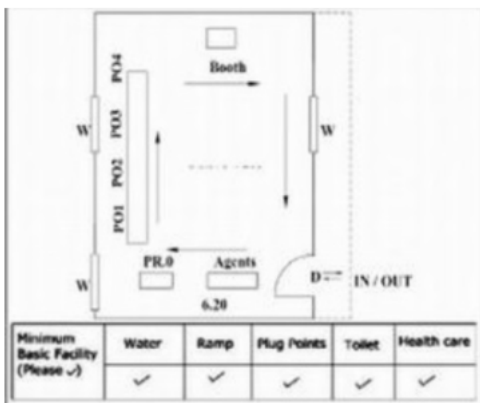

Google Map View

Polling Station Building Front View

Polling Station Front View

Cad View

Key MAP View

1 பெயர் : சச்சின் சி தந்தையின் பெயர்: சின்னசாமி வீட்டு எண் : 0 வயது : 20 பாலினம் : ஆண்	AXL2835452 Photo is available	2 பெயர் : விஜயா - கணவர் பெயர்: முத்துகுமாரசாமி - வீட்டு எண் : 1 வயது : 57 பாலினம் : பெண்	AXL0882498 Photo is available	3 பெயர் : மோனிஷா - தந்தையின் பெயர்: காதர்பாஷா - வீட்டு எண் : 1 வயது : 36 பாலினம் : பெண்	AXL0882506 Photo is available
4 பெயர் : முத்தழகன் - தந்தையின் பெயர்: மாது - வீட்டு எண் : 1 வயது : 32 பாலினம் : ஆண்	AXL1103985 Photo is available	5 பெயர் : அம்பிகா - தந்தையின் பெயர்: கேணி கவுண்டர் - வீட்டு எண் : 1 வயது : 30 பாலினம் : பெண்	AXL1404060 Photo is available	6 பெயர் : ராஜசேகர் - தந்தையின் பெயர்: கோவிந்தராஜ் - வீட்டு எண் : 1 வயது : 29 பாலினம் : ஆண்	AXL1475987 Photo is available
7 பெயர் : ராஜ்குமார் தந்தையின் பெயர்: வேடி வீட்டு எண் : 1/751 வயது : 26 பாலினம் : ஆண்	AXL1743079 Photo is available	8 பெயர் : ஜீவித்ரா கணவர் பெயர்: பிரசாந்த் வீட்டு எண் : 1/1-730 வயது : 25 பாலினம் : பெண்	AXL1825652 Photo is available	9 பெயர் : அர்ஜூன் - தந்தையின் பெயர்: சின்னவன் - வீட்டு எண் : 1-8 வயது : 34 பாலினம் : ஆண்	AXL1220060 Photo is available
10 பெயர் : கதிரேசன் தந்தையின் பெயர்: பவுன்ராஜ் வீட்டு எண் : 1/56 வயது : 22 பாலினம் : ஆண்	AXL2751360 Photo is available	11 பெயர் : பிரியா - கணவர் பெயர்: சக்திவேல் - வீட்டு எண் : 1-66 வயது : 35 பாலினம் : பெண்	AXL1350263 Photo is available	12 பெயர் : பிரியங்கா கோ தந்தையின் பெயர்: கோவிந்தசாமி வீட்டு எண் : 1/66 வயது : 21 பாலினம் : பெண்	AXL2959112 Photo is available
13 பெயர் : வினோத - தாயின் பெயர்: மகேஸ்வரி - வீட்டு எண் : 1-71A வயது : 34 பாலினம் : ஆண்	AXL1350198 Photo is available	14 பெயர் : ராணி - கணவர் பெயர்: வேயப்பன் - வீட்டு எண் : 1-81 வயது : 51 பாலினம் : பெண்	AXL0752071 Photo is available	15 பெயர் : சத்தீஸ்குமார் - தந்தையின் பெயர்: சக்திவேல் - வீட்டு எண் : 1-120 வயது : 29 பாலினம் : ஆண்	AXL1475979 Photo is available
16 பெயர் : அஜித்குமார் - தந்தையின் பெயர்: சக்தி - வீட்டு எண் : 1-120 வயது : 28 பாலினம் : ஆண்	AXL1675297 Photo is available	17 பெயர் : பூங்காவனம் - கணவர் பெயர்: ரங்கசாமி - வீட்டு எண் : 1-230 வயது : 36 பாலினம் : பெண்	AXL1675313 Photo is available	18 பெயர் : முத்துகுமார் - தந்தையின் பெயர்: மாது - வீட்டு எண் : 1-234 வயது : 31 பாலினம் : ஆண்	AXL1350107 Photo is available
19 பெயர் : அருணா மூர்த்தி கணவர் பெயர்: முத்துகுமார் வீட்டு எண் : 1/234 ஏ வயது : 24 பாலினம் : பெண்	AXL2936250 Photo is available	20 பெயர் : மீனா - கணவர் பெயர்: முருகன் - வீட்டு எண் : 1-240 வயது : 39 பாலினம் : பெண்	AXL1350321 Photo is available	21 பெயர் : மஞ்சலா - கணவர் பெயர்: ராஜேஷ் - வீட்டு எண் : 1-242 வயது : 34 பாலினம் : பெண்	AXL1350354 Photo is available
22 பெயர் : மகேஸ்வரி - கணவர் பெயர்: முருகன் - வீட்டு எண் : 1-243 வயது : 40 பாலினம் : பெண்	AXL0094227 Photo is available	23 பெயர் : தேவேந்திரன் தந்தையின் பெயர்: வேதி வீட்டு எண் : 1/251 வயது : 26 பாலினம் : ஆண்	AXL2559391 Photo is available	24 பெயர் : ரித்திகா தந்தையின் பெயர்: தேவேந்திரன் வீட்டு எண் : 1/251 வயது : 24 பாலினம் : ஆண்	AXL2557759 Photo is available
25 பெயர் : விஜய் - தந்தையின் பெயர்: வேடியப்பன் - வீட்டு எண் : 1-330 வயது : 32 பாலினம் : ஆண்	AXL1220086 Photo is available	26 பெயர் : கீர்ஷ்நீ தந்தையின் பெயர்: பாலாஜி வீட்டு எண் : 1/460 வயது : 23 பாலினம் : பெண்	AXL2559458 Photo is available	S 27 பெயர் : மணி - தந்தையின் பெயர்: கண்ணியப்பன் - வீட்டு எண் : 1-517B வயது : 62 பாலினம் : ஆண்	BVN2117711 Photo is available
S 28 பெயர் : மஞ்சலா - கணவர் பெயர்: முருகன் வீட்டு எண் : 1-517B வயது : 62 பாலினம் : பெண்	BVN2120038 Photo is available	S 29 பெயர் : ஹரீஸ் - தந்தையின் பெயர்: மணி - வீட்டு எண் : 1-517B வயது : 33 பாலினம் : ஆண்	AXL0879940 Photo is available	S 30 பெயர் : ஜனனி - தந்தையின் பெயர்: மணி - வீட்டு எண் : 1-517B வயது : 30 பாலினம் : பெண்	AXL1566223 Photo is available