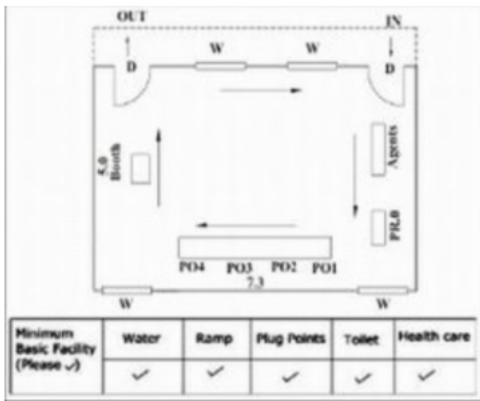

Google Map View

Polling Station Building Front View

Polling Station Front View

Cad View

Key MAP View

1 பெயர் : நாகராஜன் தந்தையின் பெயர்: ராஜி வீட்டு எண் : 0 வயது : 51 பாலினம் : ஆண் Photo is available AXL1789197	2 பெயர் : மணிமாறன் - தந்தையின் பெயர்: அல்லிமுத்து - வீட்டு எண் : 1 வயது : 69 பாலினம் : ஆண் Photo is available AXL0829119	3 பெயர் : பாண்டியராஜன் - தந்தையின் பெயர்: பெரியண்ணன் - வீட்டு எண் : 1-35 வயது : 38 பாலினம் : ஆண் Photo is available AXL1104918
4 பெயர் : கிருத்திகா தந்தையின் பெயர்: அன்பழகன் வீட்டு எண் : 1/59 A வயது : 28 பாலினம் : பெண் Photo is available AXL1764265	5 பெயர் : அம்பிகா - கணவர் பெயர்: ராமகிருஷ்ணன் - வீட்டு எண் : 1-85 வயது : 41 பாலினம் : பெண் Photo is available AXL0094839	6 பெயர் : பிரீத்தி தந்தையின் பெயர்: முத்துசாமி வீட்டு எண் : 1/88 வயது : 21 பாலினம் : பெண் Photo is available AXL2854545
7 பெயர் : சரிதா கணவர் பெயர்: மகேந்திரன் வீட்டு எண் : 1/104 வயது : 37 பாலினம் : பெண் Photo is available AXL1841386	8 பெயர் : ஜீவிதா கணவர் பெயர்: சிவக்குமார் வீட்டு எண் : 1/109ஏ வயது : 21 பாலினம் : பெண் Photo is available AXL2847812	9 பெயர் : வெண்ணிலா - தந்தையின் பெயர்: சண்முகம் - வீட்டு எண் : 1-183 வயது : 38 பாலினம் : பெண் Photo is available AXL0094847
10 பெயர் : அருந்ததி தந்தையின் பெயர்: வெற்றிவேல் வீட்டு எண் : 1/189 வயது : 39 பாலினம் : பெண் Photo is available AXL1725076	11 பெயர் : சின்னம்மாள் - கணவர் பெயர்: மாதன் - வீட்டு எண் : 1-193 வயது : 70 பாலினம் : பெண் Photo is available AXL2414175	12 பெயர் : பெரியண்ணன் - தந்தையின் பெயர்: மாதன் - வீட்டு எண் : 1-193 வயது : 53 பாலினம் : ஆண் Photo is available BVN1097146
13 பெயர் : சண்முகம் - தந்தையின் பெயர்: மாதன் - வீட்டு எண் : 1-193 வயது : 51 பாலினம் : ஆண் Photo is available AXL2414183	14 பெயர் : சரவணன் - தந்தையின் பெயர்: மாதன் - வீட்டு எண் : 1-193 வயது : 49 பாலினம் : ஆண் Photo is available BVN1098664	15 பெயர் : பூமணி - கணவர் பெயர்: பெரியண்ணன் - வீட்டு எண் : 1-193 வயது : 48 பாலினம் : பெண் Photo is available BVN1658822
16 பெயர் : கோவிந்தம்மாள் - கணவர் பெயர்: சரவணன் - வீட்டு எண் : 1-193 வயது : 39 பாலினம் : பெண் Photo is available AXL0828913	17 பெயர் : அகீல் தந்தையின் பெயர்: பெரியண்ணன் வீட்டு எண் : 1/193 வயது : 27 பாலினம் : ஆண் Photo is available AXL2582286	18 பெயர் : பார்வதி தந்தையின் பெயர்: பெரியண்ணன் வீட்டு எண் : 1/193 வயது : 26 பாலினம் : பெண் Photo is available AXL2582302
19 பெயர் : பூமணி - கணவர் பெயர்: நாகராஜன் - வீட்டு எண் : 1-194 வயது : 54 பாலினம் : பெண் Photo is available AXL2414191	20 பெயர் : சக்திவேல் - தந்தையின் பெயர்: நாகராஜ் - வீட்டு எண் : 1-194 வயது : 39 பாலினம் : ஆண் Photo is available AXL0094870	21 பெயர் : சக்திஸ்குமார் - தந்தையின் பெயர்: நாகராஜ் - வீட்டு எண் : 1-194 வயது : 32 பாலினம் : ஆண் Photo is available AXL1350487
22 பெயர் : நந்தினி - தந்தையின் பெயர்: சக்திவேல் - வீட்டு எண் : 1-194 வயது : 30 பாலினம் : பெண் Photo is available AXL1404102	23 பெயர் : சம்பத் - தந்தையின் பெயர்: பெரியசாமி - வீட்டு எண் : 1-195 வயது : 63 பாலினம் : ஆண் Photo is available AXL2414209	24 பெயர் : சாந்தா - கணவர் பெயர்: சம்பத் - வீட்டு எண் : 1-195 வயது : 56 பாலினம் : பெண் Photo is available AXL2414217
25 பெயர் : சசிக்குமார் - தந்தையின் பெயர்: சம்பத் - வீட்டு எண் : 1-195 வயது : 38 பாலினம் : ஆண் Photo is available BVN2570935	26 பெயர் : சண்மதி - தந்தையின் பெயர்: சம்பத் - வீட்டு எண் : 1-195 வயது : 33 பாலினம் : பெண் Photo is available AXL1104777	27 பெயர் : மாதேசன் - தந்தையின் பெயர்: நஞ்சப்பன் - வீட்டு எண் : 1-196 வயது : 72 பாலினம் : ஆண் Photo is available AXL2414233
28 பெயர் : சிட்டு - கணவர் பெயர்: மாதேசன் - வீட்டு எண் : 1-196 வயது : 66 பாலினம் : பெண் Photo is available AXL2414241	29 பெயர் : சாந்தா - கணவர் பெயர்: சோலை - வீட்டு எண் : 1-196 வயது : 58 பாலினம் : பெண் Photo is available AXL2414266	30 பெயர் : முத்தம்மாள் - கணவர் பெயர்: நஞ்சப்பன் - வீட்டு எண் : 1-196 வயது : 56 பாலினம் : பெண் Photo is available AXL2414274