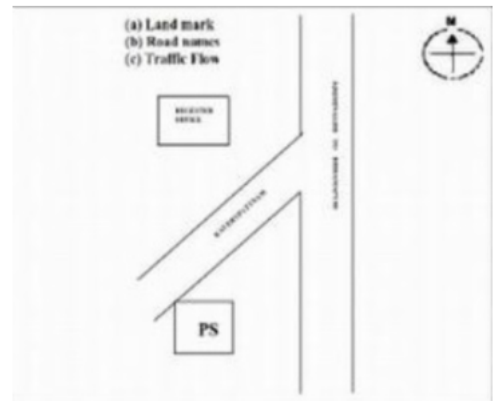

Google Map View

Polling Station Building Front View

Polling Station Front View

Cad View

Key MAP View

1 பெயர் : நாகராஜன் தந்தையின் பெயர்: ராஜி வீட்டு எண் : 0 வயது : 51 பாலினம் : ஆண் Photo is available AXL1789197	2 பெயர் : மணிமாறன் - தந்தையின் பெயர்: அல்லிமுத்து - வீட்டு எண் : 1 வயது : 69 பாலினம் : ஆண் Photo is available AXL0829119	3 பெயர் : பாண்டியராஜன் - தந்தையின் பெயர்: பெரியண்ணன் - வீட்டு எண் : 1-35 வயது : 38 பாலினம் : ஆண் Photo is available AXL1104918
4 பெயர் : கிருத்திகா தந்தையின் பெயர்: அன்பழகன் வீட்டு எண் : 1/59 A வயது : 28 பாலினம் : பெண் Photo is available AXL1764265	5 பெயர் : அம்பிகா - கணவர் பெயர்: ராமகிருஷ்ணன் - வீட்டு எண் : 1-85 வயது : 41 பாலினம் : பெண் Photo is available AXL0094839	6 பெயர் : பிரீத்தி தந்தையின் பெயர்: முத்துசாமி வீட்டு எண் : 1/88 வயது : 21 பாலினம் : பெண் Photo is available AXL2854545
7 பெயர் : சரிதா கணவர் பெயர்: மகேந்திரன் வீட்டு எண் : 1/104 வயது : 37 பாலினம் : பெண் Photo is available AXL1841386	8 பெயர் : ஜீவிதா கணவர் பெயர்: சிவக்குமார் வீட்டு எண் : 1/109ஏ வயது : 21 பாலினம் : பெண் Photo is available AXL2847812	9 பெயர் : வெண்ணிலா - தந்தையின் பெயர்: சண்முகம் - வீட்டு எண் : 1-183 வயது : 38 பாலினம் : பெண் Photo is available AXL0094847
10 பெயர் : அருந்ததி தந்தையின் பெயர்: வெற்றிவேல் வீட்டு எண் : 1/189 வயது : 39 பாலினம் : பெண் Photo is available AXL1725076	11 பெயர் : சின்னம்மாள் - கணவர் பெயர்: மாதன் - வீட்டு எண் : 1-193 வயது : 70 பாலினம் : பெண் Photo is available AXL2414175	12 பெயர் : பெரியண்ணன் - தந்தையின் பெயர்: மாதன் - வீட்டு எண் : 1-193 வயது : 53 பாலினம் : ஆண் Photo is available BVN1097146
13 பெயர் : சண்முகம் - தந்தையின் பெயர்: மாதன் - வீட்டு எண் : 1-193 வயது : 51 பாலினம் : ஆண் Photo is available AXL2414183	14 பெயர் : சரவணன் - தந்தையின் பெயர்: மாதன் - வீட்டு எண் : 1-193 வயது : 49 பாலினம் : ஆண் Photo is available BVN1098664	15 பெயர் : பூமணி - கணவர் பெயர்: பெரியண்ணன் - வீட்டு எண் : 1-193 வயது : 48 பாலினம் : பெண் Photo is available BVN1658822
16 பெயர் : கோவிந்தம்மாள் - கணவர் பெயர்: சரவணன் - வீட்டு எண் : 1-193 வயது : 39 பாலினம் : பெண் Photo is available AXL0828913	17 பெயர் : அகீல் தந்தையின் பெயர்: பெரியண்ணன் வீட்டு எண் : 1/193 வயது : 27 பாலினம் : ஆண் Photo is available AXL2582286	18 பெயர் : பார்வதி தந்தையின் பெயர்: பெரியண்ணன் வீட்டு எண் : 1/193 வயது : 26 பாலினம் : பெண் Photo is available AXL2582302
19 பெயர் : பூமணி - கணவர் பெயர்: நாகராஜன் - வீட்டு எண் : 1-194 வயது : 54 பாலினம் : பெண் Photo is available AXL2414191	20 பெயர் : சக்திவேல் - தந்தையின் பெயர்: நாகராஜ் - வீட்டு எண் : 1-194 வயது : 39 பாலினம் : ஆண் Photo is available AXL0094870	21 பெயர் : சக்திஸ்குமார் - தந்தையின் பெயர்: நாகராஜ் - வீட்டு எண் : 1-194 வயது : 32 பாலினம் : ஆண் Photo is available AXL1350487
22 பெயர் : நந்தினி - தந்தையின் பெயர்: சக்திவேல் - வீட்டு எண் : 1-194 வயது : 30 பாலினம் : பெண் Photo is available AXL1404102	23 பெயர் : சம்பத் - தந்தையின் பெயர்: பெரியசாமி - வீட்டு எண் : 1-195 வயது : 63 பாலினம் : ஆண் Photo is available AXL2414209	24 பெயர் : சாந்தா - கணவர் பெயர்: சம்பத் - வீட்டு எண் : 1-195 வயது : 56 பாலினம் : பெண் Photo is available AXL2414217
25 பெயர் : சசிக்குமார் - தந்தையின் பெயர்: சம்பத் - வீட்டு எண் : 1-195 வயது : 38 பாலினம் : ஆண் Photo is available BVN2570935	26 பெயர் : சண்மதி - தந்தையின் பெயர்: சம்பத் - வீட்டு எண் : 1-195 வயது : 33 பாலினம் : பெண் Photo is available AXL1104777	27 பெயர் : மாதேசன் - தந்தையின் பெயர்: நஞ்சப்பன் - வீட்டு எண் : 1-196 வயது : 72 பாலினம் : ஆண் Photo is available AXL2414233
28 பெயர் : சிட்டு - கணவர் பெயர்: மாதேசன் - வீட்டு எண் : 1-196 வயது : 66 பாலினம் : பெண் Photo is available AXL2414241	29 பெயர் : சாந்தா - கணவர் பெயர்: சோலை - வீட்டு எண் : 1-196 வயது : 58 பாலினம் : பெண் Photo is available AXL2414266	30 பெயர் : முத்தம்மாள் - கணவர் பெயர்: நஞ்சப்பன் - வீட்டு எண் : 1-196 வயது : 56 பாலினம் : பெண் Photo is available AXL2414274