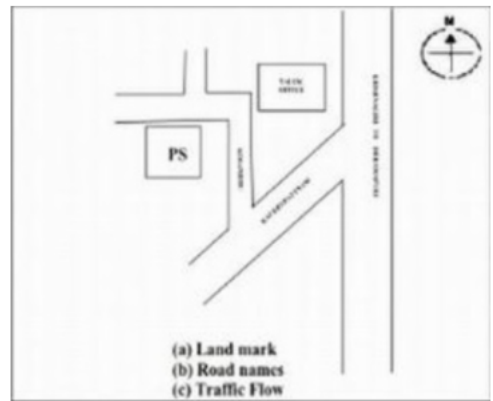

Cad View

Key MAP View