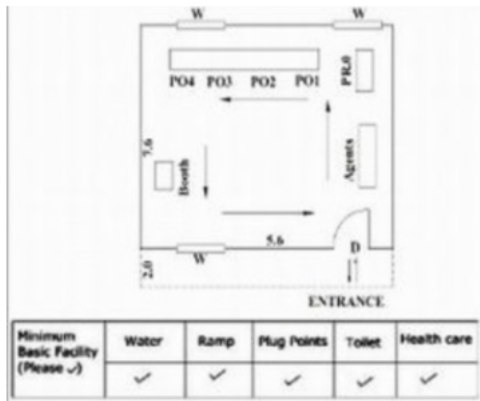

Cad View

Key MAP View