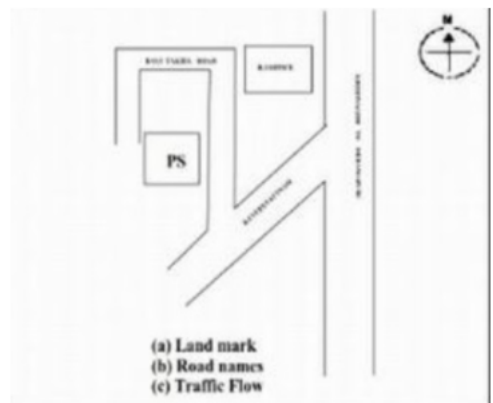

Key MAP View