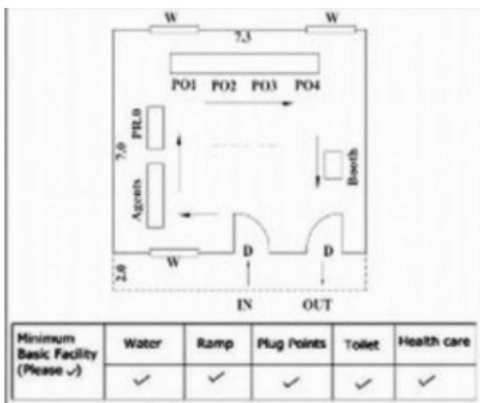

Google Map View

Polling Station Building Front View

Polling Station Front View

Cad View

Key MAP View

1 பெயர் : லட்சுமி - கணவர் பெயர்: மாதேஸ் - வீட்டு எண் : 2 வயது : 47 பாலினம் : பெண் Photo is available AXL0935056	2 பெயர் : மகாலட்சுமி - கணவர் பெயர்: சரவணன் - வீட்டு எண் : 2-2 வயது : 51 பாலினம் : பெண் Photo is available BVN3187515	3 பெயர் : லதா - கணவர் பெயர்: செல்வம் - வீட்டு எண் : 2-21 வயது : 49 பாலினம் : பெண் Photo is available AXL1108018
4 பெயர் : சரவணன் - தந்தையின் பெயர்: ஜெகதீசன் - வீட்டு எண் : 2-3 வயது : 61 பாலினம் : ஆண் Photo is available BVN3187523	5 பெயர் : நவீன் பிரசாந்த் தந்தையின் பெயர்: சரவணன் வீட்டு எண் : 2/3 வயது : 25 பாலினம் : ஆண் Photo is available AXL1764836	6 பெயர் : விஜயா - கணவர் பெயர்: வேலாயுதம் - வீட்டு எண் : 2-6 வயது : 71 பாலினம் : பெண் Photo is available BVN1099852
7 பெயர் : முருகேசன் - தந்தையின் பெயர்: ராஜகோபால் - வீட்டு எண் : 2-6 வயது : 53 பாலினம் : ஆண் Photo is available AXL0703777	8 பெயர் : பொற்கொடி தந்தையின் பெயர்: வேலாயுதம் - வீட்டு எண் : 2/6 வயது : 47 பாலினம் : பெண் Photo is available BVN1099860	9 பெயர் : வெண்ணிலா - கணவர் பெயர்: முருகேசன் - வீட்டு எண் : 2-6 வயது : 45 பாலினம் : பெண் Photo is available AXL0703769
10 பெயர் : அகிலன் தந்தையின் பெயர்: சுரேஷ் வீட்டு எண் : 2/6 வயது : 24 பாலினம் : ஆண் Photo is available AXL2502409	11 பெயர் : இளங்கோவன் தாயின் பெயர்: வெண்ணிலா வீட்டு எண் : 2/6 வயது : 23 பாலினம் : ஆண் Photo is available AXL2807154	12 பெயர் : முகுந்தன் ச தந்தையின் பெயர்: சலபதி வீட்டு எண் : 2/6 வயது : 20 பாலினம் : ஆண் Photo is available AXL2910933
13 பெயர் : அருண் தந்தையின் பெயர்: சுரேஷ் வீட்டு எண் : 2/6B வயது : 25 பாலினம் : ஆண் Photo is available AXL1809169	14 பெயர் : உமாராணி - கணவர் பெயர்: வடிவேல் - வீட்டு எண் : 2-7 வயது : 63 பாலினம் : பெண் Photo is available AXL2297307	15 பெயர் : அனுராதா - தந்தையின் பெயர்: வடிவேலு - வீட்டு எண் : 2-7 வயது : 45 பாலினம் : பெண் Photo is available BVN1100841
16 பெயர் : கோபிநாதன் தந்தையின் பெயர்: ராமமூர்த்தி வீட்டு எண் : 2/7 வயது : 44 பாலினம் : ஆண் Photo is available AXL1744879	17 பெயர் : ஜான்சன் மேக்ஸ்வெல் - தந்தையின் பெயர்: ஆதர் பெர்லாண்ட்மேக்ஸ்வெல் - வீட்டு எண் : 2-8 வயது : 61 பாலினம் : ஆண் Photo is available AXL0703819	18 பெயர் : லூயீஸ்மேரி - கணவர் பெயர்: ஜான்சன் மேக்ஸ்வெல் - வீட்டு எண் : 2-8 வயது : 59 பாலினம் : பெண் Photo is available AXL0703827
19 பெயர் : லொவின் ஜெ மேக்ஸ்வெல் - தந்தையின் பெயர்: ஜான்சன் மேக்ஸ்வெல் - வீட்டு எண் : 2-8 வயது : 31 பாலினம் : ஆண் Photo is available AXL1477405	20 பெயர் : ஷெரீன் ஜெ மேக்ஸ்வெல் - தந்தையின் பெயர்: ஜான்சன்மேக்ஸ்வெல் - வீட்டு எண் : 2-8 வயது : 29 பாலினம் : பெண் Photo is available AXL1477413	21 பெயர் : ஹரீஷ்கல்யாண் தந்தையின் பெயர்: ராமச்சந்திரன் வீட்டு எண் : 2/8 பி வயது : 21 பாலினம் : ஆண் Photo is available AXL2950707
22 பெயர் : தங்கமமாள் - கணவர் பெயர்: திருப்பதி - வீட்டு எண் : 2-11 வயது : 85 பாலினம் : பெண் Photo is available AXL0883298	23 பெயர் : ராமசாமி - தந்தையின் பெயர்: குப்புசாமி - வீட்டு எண் : 2-11 வயது : 74 பாலினம் : ஆண் Photo is available BVN1639566	24 பெயர் : அன்பரசி - கணவர் பெயர்: ராமசாமி - வீட்டு எண் : 2-11 வயது : 69 பாலினம் : பெண் Photo is available BVN1639327
25 பெயர் : குமார் - தந்தையின் பெயர்: ராமன் - வீட்டு எண் : 2-11 வயது : 64 பாலினம் : ஆண் Photo is available BVN1401181	26 பெயர் : மலர்விழி - கணவர் பெயர்: வள்ளல் - வீட்டு எண் : 2-11 வயது : 63 பாலினம் : பெண் Photo is available BVN1633064	27 பெயர் : தமிழ் மணி - கணவர் பெயர்: தேன்மொழி - வீட்டு எண் : 2-11 வயது : 53 பாலினம் : பெண் Photo is available AXL1477371
28 பெயர் : சபரி நாதன் - தந்தையின் பெயர்: தேன்மொழி - வீட்டு எண் : 2-11 வயது : 39 பாலினம் : ஆண் Photo is available AXL1477389	29 பெயர் : திவ்யா - தந்தையின் பெயர்: வள்ளல் - வீட்டு எண் : 2-11 வயது : 34 பாலினம் : பெண் Photo is available AXL0703876	30 பெயர் : காவியா தந்தையின் பெயர்: வள்ளல் - வீட்டு எண் : 2-11 வயது : 30 பாலினம் : பெண் Photo is available AXL1351980